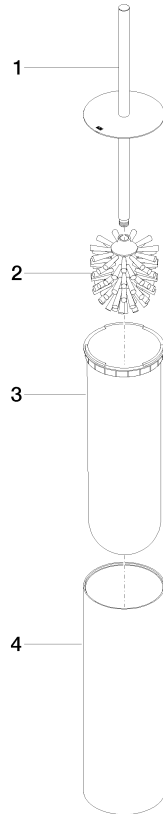

84 910 979

- Bürstenkopf, mattschwarz
- Breite 100 mm
- Höhe 456 mm

Passt zu: MEM, LISSÉ, META, CYO

	Champagne gebürstet (22kt Gold)	84 910 979-46
	Chrom	84 910 979-00
	Platin gebürstet	84 910 979-06
	Platin	84 910 979-08
	Dark Chrome	84 910 979-19
	Light Gold	84 910 979-26
	Light Gold gebürstet	84 910 979-27
	Messing gebürstet (23kt Gold)	84 910 979-28
	Schwarz matt	84 910 979-33
	Bronze gebürstet	84 910 979-42
	Chrom gebürstet	84 910 979-93
	Dark Platinum gebürstet	84 910 979-99

84 910 979

mm [inches]

84 910 979

Ersatzteile für die
anderen
Oberflächenvarianten
finden Sie hier:
Chrom

Ersatzteilstückliste

Nr.	Artikelnummer	Benennung	Verbaumenge	Lieferzeit
1	90 20 97 505 01-46	Griff	1	30
2	90 18 50 601 00 90	Buerste	1	2
3	08 18 40 524 90	Einsatz	1	2
4	90 23 01 504 00-46	Gehaeuse	1	30