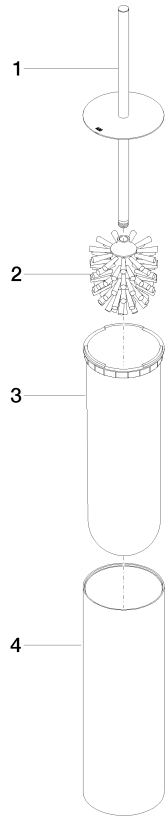

Toiletten-Bürstengarnitur Standmodell - Dark Platinum gebürstet

MEM

84 910 979

- Bürstenkopf, mattschwarz
- Breite 100 mm
- Höhe 456 mm

Passt zu: MEM, LISSÉ, META, CYO

| | | |
|--|---------------------------------|---------------|
|  | Dark Platinum gebürstet | 84 910 979-99 |
|  | Chrom | 84 910 979-00 |
|  | Platin gebürstet | 84 910 979-06 |
|  | Platin | 84 910 979-08 |
|  | Dark Chrome | 84 910 979-19 |
|  | Light Gold | 84 910 979-26 |
|  | Light Gold gebürstet | 84 910 979-27 |
|  | Messing gebürstet (23kt Gold) | 84 910 979-28 |
|  | Schwarz matt | 84 910 979-33 |
|  | Bronze gebürstet | 84 910 979-42 |
|  | Champagne gebürstet (22kt Gold) | 84 910 979-46 |
|  | Chrom gebürstet | 84 910 979-93 |

84 910 979

mm [inches]

84 910 979

Produktversion ab 10/1/2023

Ersatzteile für die
anderen
Oberflächenvarianten
finden Sie hier:
Chrom

Toiletten-Bürstengarnitur Standmodell - Dark Platinum gebürstet

MEM

84 910 979

Ersatzteilstückliste

Produktversion ab 10/1/2023

| Nr. | Artikelnummer | Benennung | Verbaumenge | Lieferzeit |
|-----|--------------------|-----------|-------------|------------|
| | 90 20 97 505 01-99 | Griff | 4 | 30 |