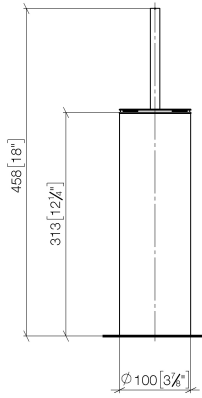

Toiletten-Bürstengarnitur Standmodell - Dark Platinum gebürstet

MEM

84 910 979

- Bürstenkopf, mattschwarz
- Breite 100 mm
- Höhe 456 mm

Passt zu: MEM, LISSÉ, META, CYO

| | | |
|--|---------------------------------|---------------|
|  | Dark Platinum gebürstet | 84 910 979-99 |
|  | Chrom | 84 910 979-00 |
|  | Platin gebürstet | 84 910 979-06 |
|  | Platin | 84 910 979-08 |
|  | Dark Chrome | 84 910 979-19 |
|  | Light Gold | 84 910 979-26 |
|  | Light Gold gebürstet | 84 910 979-27 |
|  | Messing gebürstet (23kt Gold) | 84 910 979-28 |
|  | Schwarz matt | 84 910 979-33 |
|  | Bronze gebürstet | 84 910 979-42 |
|  | Champagne gebürstet (22kt Gold) | 84 910 979-46 |
|  | Chrom gebürstet | 84 910 979-93 |

84 910 979

mm [inches]

84 910 979

Produktversion ab 10/1/2023

Ersatzteile für die
anderen
Oberflächenvarianten
finden Sie hier:
Chrom

Toiletten-Bürstengarnitur Standmodell - Dark Platinum gebürstet

MEM

84 910 979

Ersatzteilstückliste

Produktversion ab 10/1/2023

| Nr. | Artikelnummer | Benennung | Verbaumenge | Lieferzeit |
|-----|--------------------|-----------|-------------|------------|
| | 90 20 97 505 01-99 | Griff | 4 | 30 |