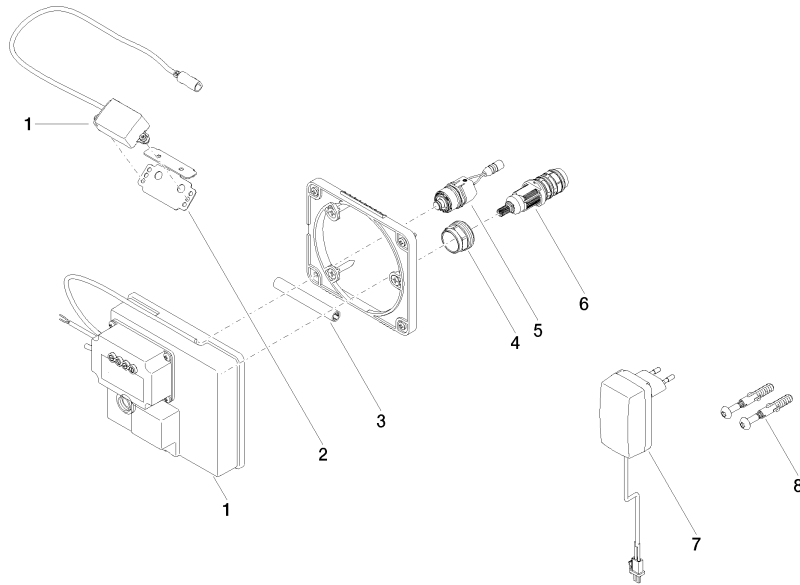

## Benötigtes Zubehör

**eSET Touchfree Waschtischbatterie mit Temperatureinstellung zur Kombination mit Wandarmaturen -**

35 741 970 90

- Max. Einbautiefe 125 mm
- Min. Einbautiefe 90 mm

## Empfohlenes Zubehör

**Verlängerung für Touchfree 500 mm -**

12 765 970 90

**IMO eSET Touchfree Waschtischbatterie ohne Ablaufgarnitur mit  
Temperateinstellung - Chrom**

ST 010 200 1670  
mm [inches]

**Zertifikate**

LGA_29120.	WRAS_1906116.	IAPMO_EGS.	CE000001_eSet_Tou chfree_20171206_D E_signed.	CE000002_eSet_Tou chfree_20171206_E N_signed.
LGA_29119.				

ST 010 200 1670

**Ersatzteilstückliste**

Nr.	Artikelnummer	Benennung	Verbaumenge	Lieferzeit
1	90 10 01 177 00 90	Elektrozubehoer	1	2
2	90 17 20 199 00 90	Halter	1	2
3	90 23 01 124 00 90	Huelse	1	2
4	09 23 10 129 90	Mutter	1	2
5	04 30 50 079 00 90	Ventil	1	2
6	90 15 02 013 00 90	Kartusche	1	2
7	04 10 01 246 00 90	Elektrozubehoer	1	2
8	04 30 31 024 01 90	Befestigungssatz	1	2

**IMO eSET Touchfree Waschtischbatterie ohne Ablaufgarnitur mit  
Temperatureinstellung - Chrom**

IMO

ST 010 200 1670

- Ausladung 170 mm
- starrer Auslauf
- rechteckiger luftangereicherter Strahl
- Bohrungsdurchmesser 40 mm
- Rosette 60 x 60 mm
- Anschluss 1/2"
- Durchfluss max. 5,7 l/min
- bleifrei
- Dieses Produkt leistet einen Beitrag zur Erfüllung der Vorgaben von nachhaltigen Gebäudezertifizierungen, z.B. LEED®, BREEAM®, DGNB