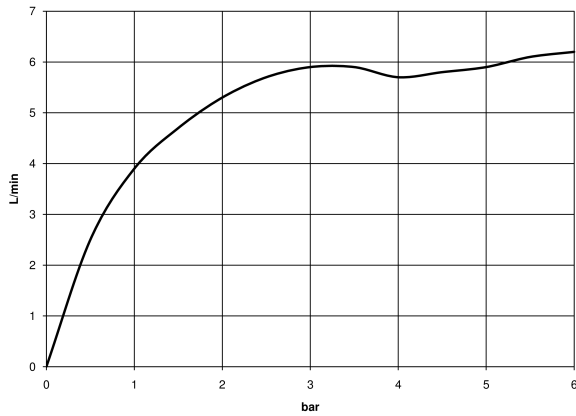

35 085 970 90

- Max. Einbautiefe 163 mm
- Min. Einbautiefe 90 mm

ST 010 200 1670  
mm [inches]

**Durchflussdiagramm**

**Zertifikate**

LGA\_29119.

WRAS\_2005002.

**Ersatzteilstückliste**