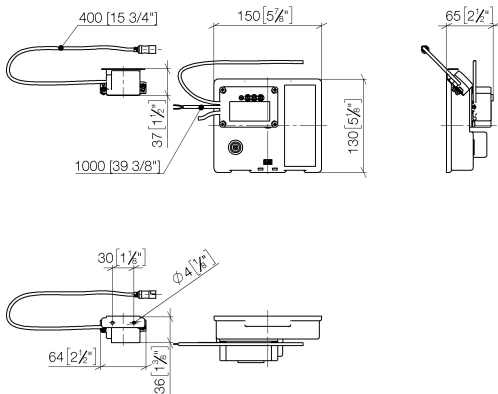

## Benötigtes Zubehör

**eSET Touchfree Waschtischbatterie mit Temperatureinstellung zur Kombination mit Wandarmaturen -**

35 741 970 90

- Max. Einbautiefe 125 mm
- Min. Einbautiefe 90 mm

## Empfohlenes Zubehör

**Verlängerung für Touchfree 500 mm -**

12 765 970 90

**IMO eSET Touchfree Waschtischbatterie ohne Ablaufgarnitur mit  
Temperateinstellung - Chrom**

ST 010 200 1670  
mm [inches]

**Zertifikate**

LGA_29120.	WRAS_1906116.	IAPMO_EGS.	CE000001_eSet_Tou chfree_20171206_D E_signed.	CE000002_eSet_Tou chfree_20171206_E N_signed.
LGA_29119.				

ST 010 200 1670

**Ersatzteilstückliste**

Nr.	Artikelnummer	Benennung	Verbaumenge	Lieferzeit
1	90 10 01 177 00 90	Elektrozubehoer	1	2
2	90 17 20 199 00 90	Halter	1	2
3	90 23 01 124 00 90	Huelse	1	2
4	09 23 10 129 90	Mutter	1	2
5	04 30 50 079 00 90	Ventil	1	2
6	90 15 02 013 00 90	Kartusche	1	2
7	04 10 01 246 00 90	Elektrozubehoer	1	2
8	04 30 31 024 01 90	Befestigungssatz	1	2