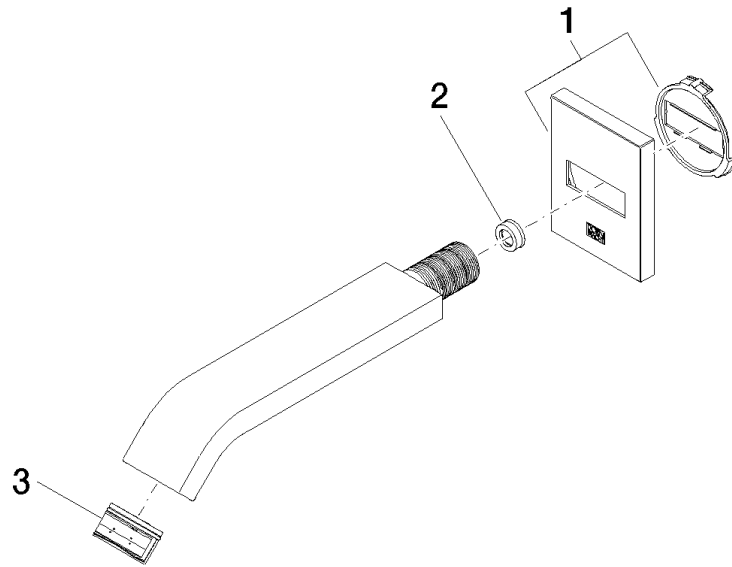

35 085 970 90

- Max. Einbautiefe 163 mm
- Min. Einbautiefe 90 mm

ST 010 200 1670  
mm [inches]

**Durchflussdiagramm**

**Zertifikate**

LGA\_29119.

WRAS\_2005002.

**Ersatzteilstückliste**