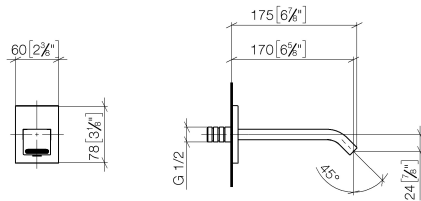

Für eine elektronische Bedienung bestellen Sie bitte das eSet Touchfree mit oder ohne Temperatureinstellung

	Chrom	13 800 670-00
	Chrom gebürstet	13 800 670-93

**Empfohlenes Zubehör**

**UP-Wandwinkel -**

35 085 970 90

- Max. Einbautiefe 163 mm
- Min. Einbautiefe 90 mm

ST 010 200 1670  
mm [inches]

**Durchflussdiagramm**

**Zertifikate**

LGA\_29119.

WRAS\_2005002.

**Ersatzteilstückliste**