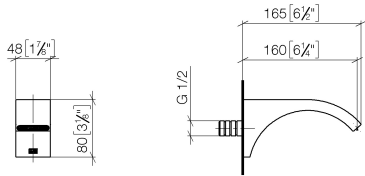

Empfohlenes Zubehör

UP-Wandwinkel -

35 085 970 90

- Max. Einbautiefe 163 mm
- Min. Einbautiefe 90 mm

ST 010 204 0R11
mm [inches]

Durchflussdiagramm

Zertifikate

LGA_38116. IAPMO_8834 (2). IAPMO_N-4976. IAPMO_4976 (6). IAPMO_6397.