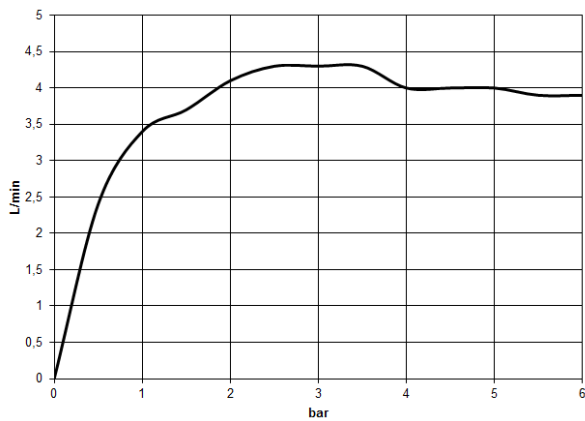

Empfohlenes Zubehör

UP-Wandwinkel -

35 085 970 90

- Max. Einbautiefe 163 mm
- Min. Einbautiefe 90 mm

ST 010 204 0R11
mm [inches]

Durchflussdiagramm

Zertifikate

LGA_38116. IAPMO_8834 (2). IAPMO_N-4976. IAPMO_4976 (6). IAPMO_6397.