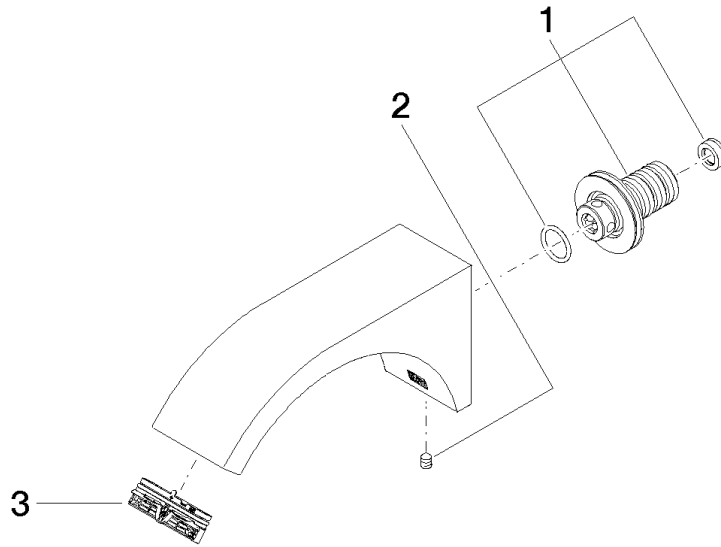

Empfohlenes Zubehör

UP-Wandwinkel -

35 085 970 90

- Max. Einbautiefe 163 mm
- Min. Einbautiefe 90 mm

ST 010 204 0R11
mm [inches]

Durchflussdiagramm

Zertifikate

LGA_38116. IAPMO_8834 (2). IAPMO_N-4976. IAPMO_4976 (6). IAPMO_6397.