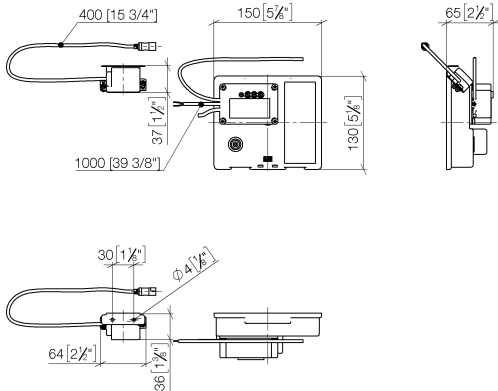

**CYO eSET Touchfree Waschtischbatterie ohne Ablaufgarnitur mit
Temperatureinstellung - Chrom**

CYO

ST 010 204 0R11
mm [inches]

Zertifikate

LGA_29120.	WRAS_1906116.	IAPMO_EGS.	CE000001_eSet_Tou chfree_20171206_D E_signed.	CE000002_eSet_Tou chfree_20171206_E N_signed.
LGA_29119.