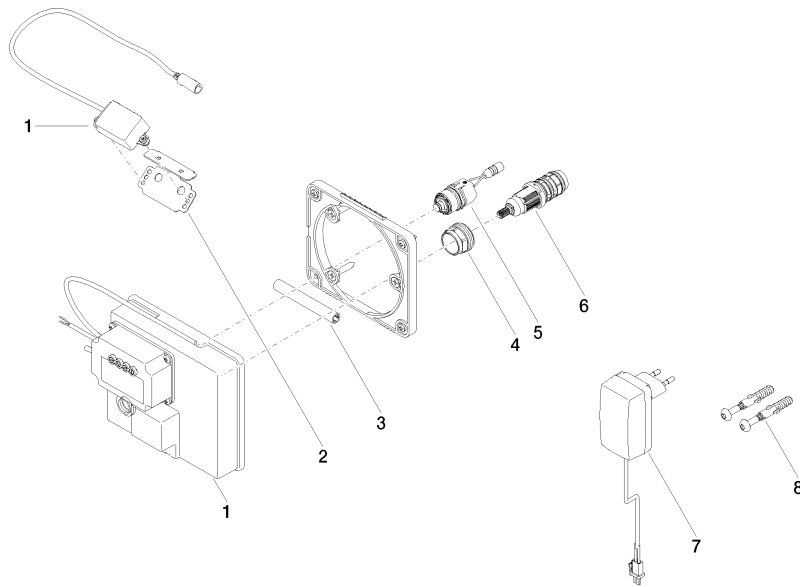

35 741 970 90

- Max. Einbautiefe 125 mm
- Min. Einbautiefe 90 mm

Empfohlenes Zubehör

Verlängerung für Touchfree 500 mm -

12 765 970 90

**CYO eSET Touchfree Waschtischbatterie ohne Ablaufgarnitur mit
Temperatureinstellung - Chrom**

CYO

ST 010 204 0R11
mm [inches]

Zertifikate

LGA_29120.	WRAS_1906116.	IAPMO_EGS.	CE000001_eSet_Tou chfree_20171206_D E_signed.	CE000002_eSet_Tou chfree_20171206_E N_signed.
LGA_29119.				

ST 010 204 0811

Ersatzteilstückliste

Nr.	Artikelnummer	Benennung	Verbaumenge	Lieferzeit
1	90 10 01 177 00 90	Elektrozubehoer	1	2
2	90 17 20 199 00 90	Halter	1	2
3	90 23 01 124 00 90	Huelse	1	2
4	09 23 10 129 90	Mutter	1	2
5	04 30 50 079 00 90	Ventil	1	2
6	90 15 02 013 00 90	Kartusche	1	2
7	04 10 01 246 00 90	Elektrozubehoer	1	2
8	04 30 31 024 01 90	Befestigungssatz	1	2

**CYO eSET Touchfree Waschtischbatterie ohne Ablaufgarnitur mit
Temperatureinstellung - Chrom**

CYO

ST 010 204 0811

- Ausladung 160 mm
- starrer Auslauf
- rechteckiger luftangereicherter Strahl
- Bohrungsdurchmesser 37 mm
- Anschluss 1/2"
- Durchfluss max. 4,5 l/min
- bleifrei
- Dieses Produkt leistet einen Beitrag zur Erfüllung der Vorgaben von nachhaltigen Gebäudezertifizierungen, z.B. LEED®, BREEAM®, DGNB