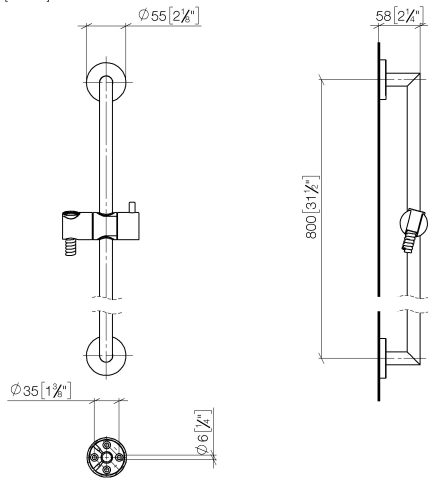

ST 050 201 5660

mm [inches]

Zertifikate

WRAS_2009048. ACS_20 ACC LY 738. IAPMO_4976 (2).