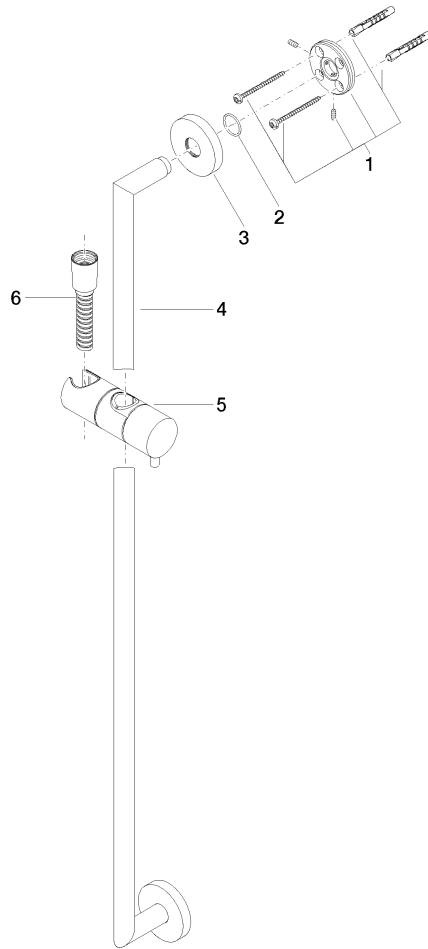

ST 050 201 5660

Passt zu: TARA, META

- Wandrohr mit Schieber
- Rohrdurchmesser 18 mm
- Rosette Ø 55 mm
- Stichmaß 800 mm
- Metallbrauseschlauch 1750 mm mit integriertem Verdrehenschutz
- Brauseschlauchanschluss 3/8"
- Dreifach bzw. fünffach verstellbar: COMPACT RAIN, COMPACT SOFT FLOW, COMPACT AQUAPRESSURE FLOW, Durchfluss max. 15 l/min (bei 3 Bar)
- Funktion ab: 7 l/min
- Brausekopf Ø 100 mm

### Einzelkomponenten dieses Sets

Für dieses Set benötigen Sie folgende Komponenten

1x 26 413 625-93

1x 28 018 979-93

ST 050 201 5660

Passt zu: TARA, META

- Wandrohr mit Schieber
- Rohrdurchmesser 18 mm
- Rosette Ø 55 mm
- Stichmaß 800 mm
- Metallbrauseschlauch 1750 mm mit integriertem Verdrehschutz
- Brauseschlauchanschluss 3/8"

ST 050 201 5660

mm [inches]

Zertifikate

WRAS\_2009048. ACS\_20 ACC LY 738. IAPMO\_4976 (2).

ST 050 201 5660

Ersatzteile für die  
anderen  
Oberflächenvarianten  
finden Sie hier:  
Chrom

**Ersatzteilstückliste**

Nr.	Artikelnummer	Benennung	Verbaumenge	Lieferzeit
1	05 17 62 500 00 90	Befestigungssatz	2	2
2	90 14 10 032 00 90	Dichtung	2	2
3	08 27 62 500-93	Rosette	2	20
4	05 28 22 590 01-93	Stange	1	20
5	12 580 970-93	Schieber - Chrom gebürstet	1	20
6	28 322 970-93	Metall-Brauseschlauch 1/2" x 3/8" x 1750 mm - Chrom gebürstet	1	20