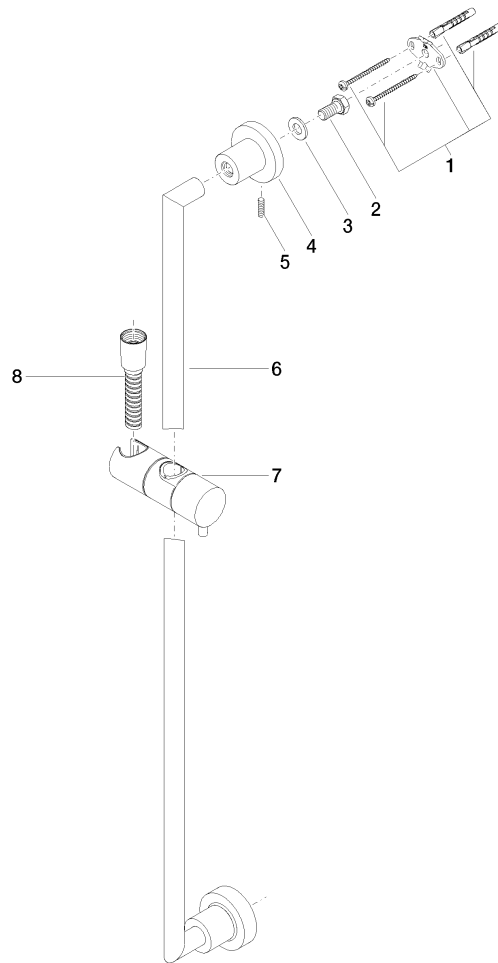

ST 050 203 1892

- Wandrohr mit Schieber
- Rohrdurchmesser 18 mm
- Rosetten Ø 55 mm
- Stichmaß 800 mm
- Metallbrauseschlauch 1750 mm mit integriertem Verdrehschutz
- Brauseschlauchanschluss 3/8"
- Dreifach bzw. fünffach verstellbar: COMPACT RAIN, COMPACT SOFT FLOW, COMPACT AQUAPRESSURE FLOW, Durchfluss max. 15 l/min (bei 3 Bar)
- Funktion ab: 7 l/min
- Brausekopf Ø 100 mm

Einzelkomponenten dieses Sets

Für dieses Set benötigen Sie folgende Komponenten

1x 26 413 892-00

1x 28 018 979-00

ST 050 203 1892

- Wandrohr mit Schieber
- Rohrdurchmesser 18 mm
- Rosetten Ø 55 mm
- Stichmaß 800 mm
- Metallbrauseschlauch 1750 mm mit integriertem Verdrehschutz
- Brauseschlauchanschluss 3/8"

Benötigtes Zubehör

| | | |
|--|---------------------------|---------------|
| | Handbrause - Chrom | 28 018 979-00 |
|--|---------------------------|---------------|

Benötigtes Zubehör

| | | |
|--|--------------------------------------|-----------------------|
| | Handbrause FlowReduce - Chrom | 28 018 979-00 0010 |
|--|--------------------------------------|-----------------------|

ST 050 203 1892

mm [inches]

Zertifikate

WRAS_2009048. ACS_20 ACC LY 738. IAPMO_4976 (1).

Ersatzteilstückliste

| Nr. | Artikelnummer | Benennung | Verbaumenge | Lieferzeit |
|-----|--------------------|---|-------------|------------|
| 1 | 05 17 20 739 00 90 | Befestigungssatz | 2 | 2 |
| 2 | 09 30 30 071 90 | Schraube | 2 | 2 |
| 3 | 09 30 11 046 90 | Scheibe | 2 | 2 |
| 4 | 08 17 89 505-00 | Halter | 2 | 10 |
| 5 | 04 31 11 113 00 90 | Stift | 2 | 2 |
| 6 | 05 28 22 590 00-00 | Stange | 1 | 10 |
| 7 | 12 580 970-00 | Schieber - Chrom | 1 | 10 |
| 8 | 28 322 970-00 | Metall-Brauseschlauch 1/2" x 3/8" x 1750 mm - Chrom | 1 | 2 |