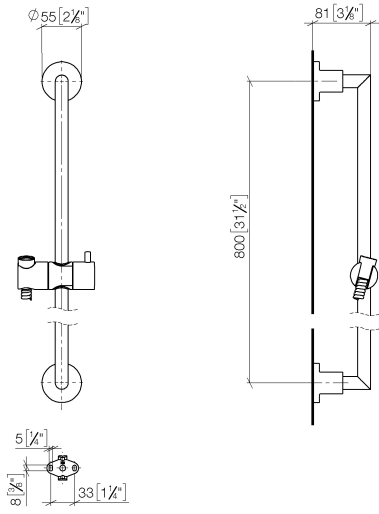

ST 050 203 1892

- Wandrohr mit Schieber
- Rohrdurchmesser 18 mm
- Rosetten Ø 55 mm
- Stichmaß 800 mm
- Metallbrauseschlauch 1750 mm mit integriertem Verdrehschutz
- Brauseschlauchanschluss 3/8"
- Dreifach bzw. fünffach verstellbar: COMPACT RAIN, COMPACT SOFT FLOW, COMPACT AQUAPRESSURE FLOW, Durchfluss max. 15 l/min (bei 3 Bar)
- Funktion ab: 7 l/min
- Brausekopf Ø 100 mm

Einzelkomponenten dieses Sets

Für dieses Set benötigen Sie folgende Komponenten

1x 26 413 892-00

1x 28 018 979-00

ST 050 203 1892

- Wandrohr mit Schieber
- Rohrdurchmesser 18 mm
- Rosetten Ø 55 mm
- Stichmaß 800 mm
- Metallbrauseschlauch 1750 mm mit integriertem Verdrehschutz
- Brauseschlauchanschluss 3/8"

Benötigtes Zubehör

| | | |
|--|---------------------------|---------------|
| | Handbrause - Chrom | 28 018 979-00 |
|--|---------------------------|---------------|

Benötigtes Zubehör

| | | |
|--|--------------------------------------|-----------------------|
| | Handbrause FlowReduce - Chrom | 28 018 979-00 0010 |
|--|--------------------------------------|-----------------------|

ST 050 203 1892

mm [inches]

Zertifikate

WRAS_2009048. ACS_20 ACC LY 738. IAPMO_4976 (1).

Ersatzteilstückliste

| Nr. | Artikelnummer | Benennung | Verbaumenge | Lieferzeit |
|-----|--------------------|---|-------------|------------|
| 1 | 05 17 20 739 00 90 | Befestigungssatz | 2 | 2 |
| 2 | 09 30 30 071 90 | Schraube | 2 | 2 |
| 3 | 09 30 11 046 90 | Scheibe | 2 | 2 |
| 4 | 08 17 89 505-00 | Halter | 2 | 10 |
| 5 | 04 31 11 113 00 90 | Stift | 2 | 2 |
| 6 | 05 28 22 590 00-00 | Stange | 1 | 10 |
| 7 | 12 580 970-00 | Schieber - Chrom | 1 | 10 |
| 8 | 28 322 970-00 | Metall-Brauseschlauch 1/2" x 3/8" x 1750 mm - Chrom | 1 | 2 |