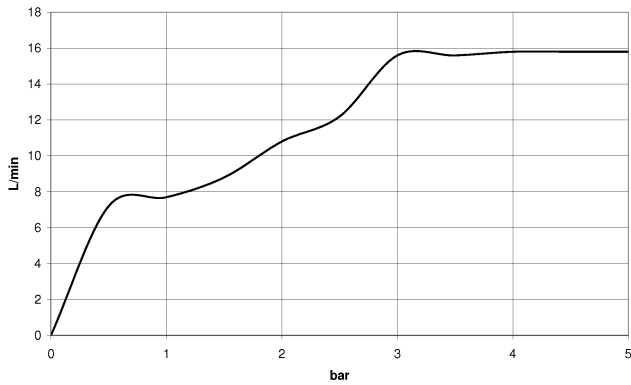

Durchflussdiagramm

Zertifikate

LGA_29984.

DVGW_DW-
6517DN0129.

WRAS_2210003.