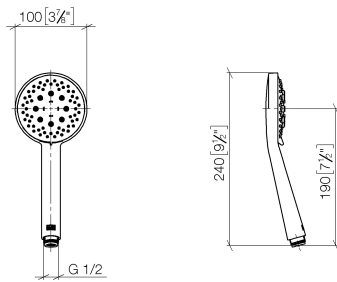

ST 050 203 1892

mm [inches]