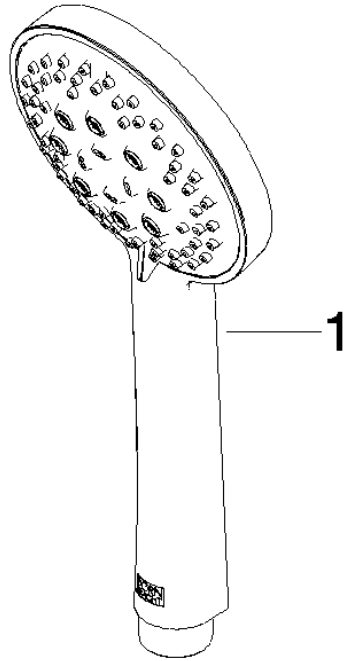

ST 050 203 1892

- Wandrohr mit Schieber
- Rohrdurchmesser 18 mm
- Rosetten Ø 55 mm
- Stichmaß 800 mm
- Metallbrauseschlauch 1750 mm mit integriertem Verdrehschutz
- Brauseschlauchanschluss 3/8"
- Dreifach bzw. fünffach verstellbar: COMPACT RAIN, COMPACT SOFT FLOW, COMPACT AQUAPRESSURE FLOW, Durchfluss max. 15 l/min (bei 3 Bar)
- Funktion ab: 7 l/min
- Brausekopf Ø 100 mm

Einzelkomponenten dieses Sets

Für dieses Set benötigen Sie folgende Komponenten

1x 26 413 892-00

1x 28 018 979-00

ST 050 203 1892

- Wandrohr mit Schieber
- Rohrdurchmesser 18 mm
- Rosetten Ø 55 mm
- Stichmaß 800 mm
- Metallbrauseschlauch 1750 mm mit integriertem Verdrehschutz
- Brauseschlauchanschluss 3/8"

ST 050 203 1892

mm [inches]

Zertifikate

WRAS_2009048. ACS_20 ACC LY 738. IAPMO_4976 (1).

Ersatzteilstückliste

| Nr. | Artikelnummer | Benennung | Verbaumenge | Lieferzeit |
|-----|--------------------|---|-------------|------------|
| 1 | 05 17 20 739 00 90 | Befestigungssatz | 2 | 2 |
| 2 | 09 30 30 071 90 | Schraube | 2 | 2 |
| 3 | 09 30 11 046 90 | Scheibe | 2 | 2 |
| 4 | 08 17 89 505-00 | Halter | 2 | 10 |
| 5 | 04 31 11 113 00 90 | Stift | 2 | 2 |
| 6 | 05 28 22 590 00-00 | Stange | 1 | 10 |
| 7 | 12 580 970-00 | Schieber - Chrom | 1 | 10 |
| 8 | 28 322 970-00 | Metall-Brauseschlauch 1/2" x 3/8" x 1750 mm - Chrom | 1 | 2 |

ST 050 203 1892

mm [inches]

Durchflussdiagramm

Zertifikate

LGA_29984.

DVGW_DW-
6517DN0129.

WRAS_2210003.

Ersatzteilstückliste