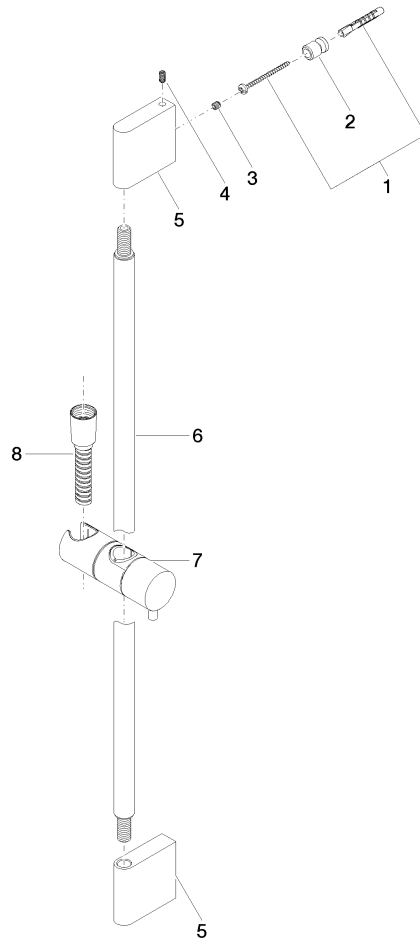

ST 050 203 2979

Passt zu: IMO, LISSÉ, META

- Wandrohr mit Schieber
- Rohrdurchmesser 18 mm
- Stichmaß 853 mm
- Metallbrauseschlauch 1750 mm mit integriertem Verdrehschutz
- Brauseschlauchanschluss 3/8"
- Dreifach bzw. fünffach verstellbar: COMPACT RAIN, COMPACT SOFT FLOW, COMPACT AQUAPRESSURE FLOW, Durchfluss max. 6,8 l/min (bei 3 Bar)
- Funktion ab: 6 l/min
- Brausekopf Ø 100 mm
- Dieses Produkt leistet einen Beitrag zur Erfüllung der Vorgaben von nachhaltigen Gebäudezertifizierungen, z.B. LEED®, BREEAM®, DGNB

- Wandrohr mit Schieber
- Rohrdurchmesser 18 mm
- Stichmaß 853 mm
- Metallbrauseschlauch 1750 mm mit integriertem Verdrehschutz
- Brauseschlauchanschluss 3/8"

Dieser Artikel enthält keine Handbrause!

	Dark Chrome	26 413 979-19
	Chrom	26 413 979-00
	Platin gebürstet	26 413 979-06
	Platin	26 413 979-08
	Light Gold	26 413 979-26
	Light Gold gebürstet	26 413 979-27
	Messing gebürstet (23kt Gold)	26 413 979-28
	Schwarz matt	26 413 979-33
	Bronze gebürstet	26 413 979-42
	Champagne gebürstet (22kt Gold)	26 413 979-46
	Champagne (22kt Gold)	26 413 979-47
	Chrom gebürstet	26 413 979-93
	Dark Platinum gebürstet	26 413 979-99

Empfohlenes Zubehör

Wandanschlussbogen - Dark Chrome

28 450 980-19

Empfohlenes Zubehör

LISSÉ Wandanschlussbogen - Dark Chrome

28 450 845-19

ST 050 203 2979

mm [inches]

$\varnothing 18 [3/4"]$

ST 050 203 2979

Ersatzteile für die
anderen
Oberflächenvarianten
finden Sie hier:
Chrom

Passt zu: IMO, LULU, MADISON, MEM,
TARA, CL.1, LISSÉ, VAIA, META, CYO

- Dreifach bzw. fünffach verstellbar: COMPACT RAIN, COMPACT SOFT FLOW, COMPACT AQUAPRESSURE FLOW, Durchfluss max. 6,8 l/min (bei 3 Bar)
- mit Antikalk-System
- Brausekopf Ø 100 mm
- Anschluss 1/2"
- Funktion ab: 6 l/min
- Dieses Produkt leistet einen Beitrag zur Erfüllung der Vorgaben von nachhaltigen Gebäudezertifizierungen, z.B. LEED®, BREEAM®, DGNB