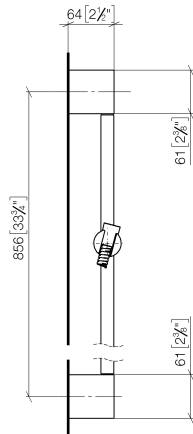

ST 050 203 2979

mm [inches]

$\varnothing 18 [3/4"]$