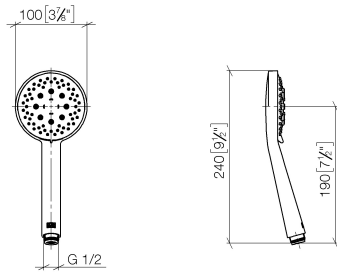

- Wandrohr mit Schieber
- Rohrdurchmesser 18 mm
- Stichmaß 853 mm
- Metallbrauseschlauch 1750 mm mit integriertem Verdrehschutz
- Brauseschlauchanschluss 3/8"

Dieser Artikel enthält keine Handbrause!

	Dark Chrome	26 413 979-19
	Chrom	26 413 979-00
	Platin gebürstet	26 413 979-06
	Platin	26 413 979-08
	Light Gold	26 413 979-26
	Light Gold gebürstet	26 413 979-27
	Messing gebürstet (23kt Gold)	26 413 979-28
	Schwarz matt	26 413 979-33
	Bronze gebürstet	26 413 979-42
	Champagne gebürstet (22kt Gold)	26 413 979-46
	Champagne (22kt Gold)	26 413 979-47
	Chrom gebürstet	26 413 979-93
	Dark Platinum gebürstet	26 413 979-99

$\varnothing 18 [3/4"]$

ST 050 203 2979

Ersatzteile für die
anderen
Oberflächenvarianten
finden Sie hier:
Chrom

Passt zu: IMO, LULU, MADISON, MEM,
TARA, CL.1, LISSÉ, VAIA, META, CYO

- Dreifach bzw. fünffach verstellbar: COMPACT RAIN, COMPACT SOFT FLOW, COMPACT AQUAPRESSURE FLOW, Durchfluss max. 6,8 l/min (bei 3 Bar)
- mit Antikalk-System
- Brausekopf Ø 100 mm
- Anschluss 1/2"
- Funktion ab: 6 l/min
- Dieses Produkt leistet einen Beitrag zur Erfüllung der Vorgaben von nachhaltigen Gebäudezertifizierungen, z.B. LEED®, BREEAM®, DGNB

Eigensicher gegen Rückfließen.

	Dark Chrome	28 018 979-19 0010
	Chrom	28 018 979-00
	Chrom	28 018 979-00 0010
	Platin gebürstet	28 018 979-06
	Platin gebürstet	28 018 979-06 0010
	Platin	28 018 979-08
	Platin	28 018 979-08 0010
	Dark Brass matt	28 018 979-16 0010
	Dark Bronze matt	28 018 979-17 0010
	Dark Chrome	28 018 979-19
	Light Gold	28 018 979-26 0010
	Light Gold	28 018 979-26
	Light Gold gebürstet	28 018 979-27 0010
	Light Gold gebürstet	28 018 979-27

ST 050 203 2979

mm [inches]

Durchflussdiagramm

Zertifikate

LGA_29984.

Ersatzteilstückliste

Nr.	Artikelnummer	Benennung	Verbaumenge	Lieferzeit
1	09 23 01 039 90	Sieb	1	2