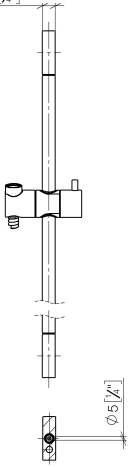

ST 050 203 2979

Passt zu: IMO, LISSÉ, META

- Wandrohr mit Schieber
- Rohrdurchmesser 18 mm
- Stichmaß 853 mm
- Metallbrauseschlauch 1750 mm mit integriertem Verdrehschutz
- Brauseschlauchanschluss 3/8"
- Dreifach bzw. fünffach verstellbar: COMPACT RAIN, COMPACT SOFT FLOW, COMPACT AQUAPRESSURE FLOW, Durchfluss max. 6,8 l/min (bei 3 Bar)
- Funktion ab: 6 l/min
- Brausekopf Ø 100 mm
- Dieses Produkt leistet einen Beitrag zur Erfüllung der Vorgaben von nachhaltigen Gebäudezertifizierungen, z.B. LEED®, BREEAM®, DGNB

- Wandrohr mit Schieber
- Rohrdurchmesser 18 mm
- Stichmaß 853 mm
- Metallbrauseschlauch 1750 mm mit integriertem Verdrehschutz
- Brauseschlauchanschluss 3/8"

Dieser Artikel enthält keine Handbrause!

	Dark Chrome	26 413 979-19
	Chrom	26 413 979-00
	Platin gebürstet	26 413 979-06
	Platin	26 413 979-08
	Light Gold	26 413 979-26
	Light Gold gebürstet	26 413 979-27
	Messing gebürstet (23kt Gold)	26 413 979-28
	Schwarz matt	26 413 979-33
	Bronze gebürstet	26 413 979-42
	Champagne gebürstet (22kt Gold)	26 413 979-46
	Champagne (22kt Gold)	26 413 979-47
	Chrom gebürstet	26 413 979-93
	Dark Platinum gebürstet	26 413 979-99

Empfohlenes Zubehör

Wandanschlussbogen - Dark Chrome

28 450 980-19

Empfohlenes Zubehör

LISSÉ Wandanschlussbogen - Dark Chrome

28 450 845-19

ST 050 203 2979

mm [inches]

$\varnothing 18 [3/4"]$

ST 050 203 2979

Ersatzteile für die
anderen
Oberflächenvarianten
finden Sie hier:
Chrom

Passt zu: IMO, LULU, MADISON, MEM,
TARA, CL.1, LISSÉ, VAIA, META, CYO

- Dreifach bzw. fünffach verstellbar: COMPACT RAIN, COMPACT SOFT FLOW, COMPACT AQUAPRESSURE FLOW, Durchfluss max. 6,8 l/min (bei 3 Bar)
- mit Antikalk-System
- Brausekopf Ø 100 mm
- Anschluss 1/2"
- Funktion ab: 6 l/min
- Dieses Produkt leistet einen Beitrag zur Erfüllung der Vorgaben von nachhaltigen Gebäudezertifizierungen, z.B. LEED®, BREEAM®, DGNB