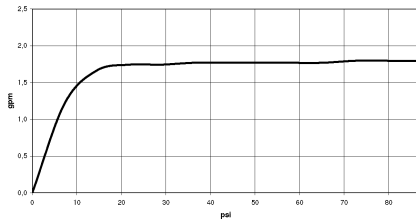

ST 050 203 2979

	Messing gebürstet (23kt Gold)	28 018 979-28
	Messing gebürstet (23kt Gold)	28 018 979-28 0010
	Schwarz matt	28 018 979-33
	Schwarz matt	28 018 979-33 0010
	Bronze gebürstet	28 018 979-42
	Bronze gebürstet	28 018 979-42 0010
	Champagne gebürstet (22kt Gold)	28 018 979-46
	Champagne gebürstet (22kt Gold)	28 018 979-46 0010
	Champagne (22kt Gold)	28 018 979-47
	Champagne (22kt Gold)	28 018 979-47 0010
	Chrom gebürstet	28 018 979-93
	Chrom gebürstet	28 018 979-93 0010
	Dark Platinum gebürstet	28 018 979-99
	Dark Platinum gebürstet	28 018 979-99 0010

ST 050 203 2979

mm [inches]

Durchflussdiagramm

Zertifikate

LGA_29984.

Ersatzteilstückliste

Nr.	Artikelnummer	Benennung	Verbaumenge	Lieferzeit
1	09 23 01 039 90	Sieb	1	2