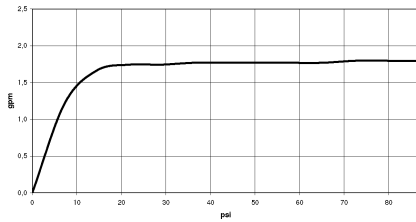

Eigensicher gegen Rückfließen.

	Bronze gebürstet	28 018 979-42 0010
	Chrom	28 018 979-00
	Chrom	28 018 979-00 0010
	Platin gebürstet	28 018 979-06
	Platin gebürstet	28 018 979-06 0010
	Platin	28 018 979-08
	Platin	28 018 979-08 0010
	Dark Brass matt	28 018 979-16 0010
	Dark Bronze matt	28 018 979-17 0010
	Dark Chrome	28 018 979-19
	Dark Chrome	28 018 979-19 0010
	Light Gold	28 018 979-26 0010
	Light Gold	28 018 979-26
	Light Gold gebürstet	28 018 979-27 0010
	Light Gold gebürstet	28 018 979-27
	Messing gebürstet (23kt Gold)	28 018 979-28
	Messing gebürstet (23kt Gold)	28 018 979-28 0010
	Schwarz matt	28 018 979-33
	Schwarz matt	28 018 979-33 0010
	Bronze gebürstet	28 018 979-42
	Champagne gebürstet (22kt Gold)	28 018 979-46
	Champagne gebürstet (22kt Gold)	28 018 979-46 0010
	Champagne (22kt Gold)	28 018 979-47
	Champagne (22kt Gold)	28 018 979-47 0010
	Chrom gebürstet	28 018 979-93
	Chrom gebürstet	28 018 979-93 0010
	Dark Platinum gebürstet	28 018 979-99
	Dark Platinum gebürstet	28 018 979-99 0010

ST 050 203 2979

mm [inches]

**Durchflussdiagramm**

**Zertifikate**

LGA\_29984.

**Ersatzteilstückliste**

Nr.	Artikelnummer	Benennung	Verbaumenge	Lieferzeit
1	09 23 01 039 90	Sieb	1	2