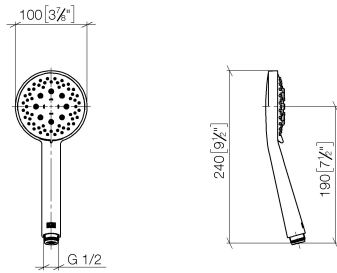

- Wandrohr mit Schieber
- Rohrdurchmesser 18 mm
- Stichmaß 853 mm
- Metallbrauseschlauch 1750 mm mit integriertem Verdrehschutz
- Brauseschlauchanschluss 3/8"

Dieser Artikel enthält keine Handbrause!

	Bronze gebürstet	26 413 979-42
	Chrom	26 413 979-00
	Platin gebürstet	26 413 979-06
	Platin	26 413 979-08
	Dark Chrome	26 413 979-19
	Light Gold	26 413 979-26
	Light Gold gebürstet	26 413 979-27
	Messing gebürstet (23kt Gold)	26 413 979-28
	Schwarz matt	26 413 979-33
	Champagne gebürstet (22kt Gold)	26 413 979-46
	Champagne (22kt Gold)	26 413 979-47
	Chrom gebürstet	26 413 979-93
	Dark Platinum gebürstet	26 413 979-99

ST 050 203 2979

mm [inches]

$\varnothing 18 [3/4"]$

**Ersatzteilstückliste**

Nr.	Artikelnummer	Benennung	Verbaumenge	Lieferzeit
1	05 17 20 726 02 90	Befestigungssatz	2	2
2	08 17 20 726 90	Halter	2	2
3	09 31 11 049 90	Stift	2	2
4	04 31 11 113 00 90	Stift	2	2
5	08 17 97 054-42	Halter	2	60
6	90 28 22 597 00-42	Halter	1	30
7	12 580 970-42	Schieber - Bronze gebürstet	1	30
8	28 322 970-42	Metall-Brauseschlauch 1/2" x 3/8" x 1750 mm - Bronze gebürstet	1	30

ST 050 203 2979

mm [inches]

**Durchflussdiagramm**

**Zertifikate**

LGA\_29984.

**Ersatzteilstückliste**

Nr.	Artikelnummer	Benennung	Verbaumenge	Lieferzeit
1	09 23 01 039 90	Sieb	1	2