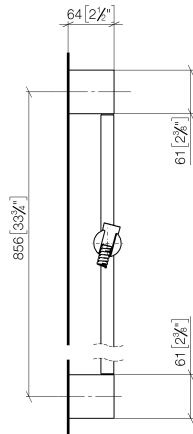

ST 050 203 2979

Passt zu: IMO, LISSÉ, META

- Wandrohr mit Schieber
- Rohrdurchmesser 18 mm
- Stichmaß 853 mm
- Metallbrauseschlauch 1750 mm mit integriertem Verdrehschutz
- Brauseschlauchanschluss 3/8"
- Dreifach bzw. fünffach verstellbar: COMPACT RAIN, COMPACT SOFT FLOW, COMPACT AQUAPRESSURE FLOW, Durchfluss max. 6,8 l/min (bei 3 Bar)
- Funktion ab: 6 l/min
- Brausekopf Ø 100 mm
- Dieses Produkt leistet einen Beitrag zur Erfüllung der Vorgaben von nachhaltigen Gebäudezertifizierungen, z.B. LEED®, BREEAM®, DGNB

- Wandrohr mit Schieber
- Rohrdurchmesser 18 mm
- Stichmaß 853 mm
- Metallbrauseschlauch 1750 mm mit integriertem Verdrehschutz
- Brauseschlauchanschluss 3/8"

Dieser Artikel enthält keine Handbrause!

	Bronze gebürstet	26 413 979-42
	Chrom	26 413 979-00
	Platin gebürstet	26 413 979-06
	Platin	26 413 979-08
	Dark Chrome	26 413 979-19
	Light Gold	26 413 979-26
	Light Gold gebürstet	26 413 979-27
	Messing gebürstet (23kt Gold)	26 413 979-28
	Schwarz matt	26 413 979-33
	Champagne gebürstet (22kt Gold)	26 413 979-46
	Champagne (22kt Gold)	26 413 979-47
	Chrom gebürstet	26 413 979-93
	Dark Platinum gebürstet	26 413 979-99

ST 050 203 2979

mm [inches]

$\varnothing 18 [3/4"]$

**Ersatzteilstückliste**

Nr.	Artikelnummer	Benennung	Verbaumenge	Lieferzeit
1	05 17 20 726 02 90	Befestigungssatz	2	2
2	08 17 20 726 90	Halter	2	2
3	09 31 11 049 90	Stift	2	2
4	04 31 11 113 00 90	Stift	2	2
5	08 17 97 054-42	Halter	2	60
6	90 28 22 597 00-42	Halter	1	30
7	12 580 970-42	Schieber - Bronze gebürstet	1	30
8	28 322 970-42	Metall-Brauseschlauch 1/2" x 3/8" x 1750 mm - Bronze gebürstet	1	30

ST 050 203 2979

mm [inches]

**Durchflussdiagramm**

**Zertifikate**

LGA\_29984.

**Ersatzteilstückliste**

Nr.	Artikelnummer	Benennung	Verbaumenge	Lieferzeit
1	09 23 01 039 90	Sieb	1	2