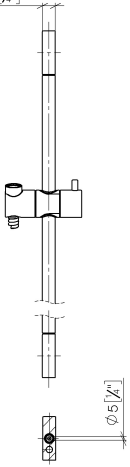

ST 050 203 2979

Passt zu: IMO, LISSÉ, META

- Wandrohr mit Schieber
- Rohrdurchmesser 18 mm
- Stichmaß 853 mm
- Metallbrauseschlauch 1750 mm mit integriertem Verdrehschutz
- Brauseschlauchanschluss 3/8"
- Dreifach bzw. fünffach verstellbar: COMPACT RAIN, COMPACT SOFT FLOW, COMPACT AQUAPRESSURE FLOW, Durchfluss max. 6,8 l/min (bei 3 Bar)
- Funktion ab: 6 l/min
- Brausekopf Ø 100 mm
- Dieses Produkt leistet einen Beitrag zur Erfüllung der Vorgaben von nachhaltigen Gebäudezertifizierungen, z.B. LEED®, BREEAM®, DGNB

- Wandrohr mit Schieber
- Rohrdurchmesser 18 mm
- Stichmaß 853 mm
- Metallbrauseschlauch 1750 mm mit integriertem Verdrehschutz
- Brauseschlauchanschluss 3/8"

Dieser Artikel enthält keine Handbrause!

	Bronze gebürstet	26 413 979-42
	Chrom	26 413 979-00
	Platin gebürstet	26 413 979-06
	Platin	26 413 979-08
	Dark Chrome	26 413 979-19
	Light Gold	26 413 979-26
	Light Gold gebürstet	26 413 979-27
	Messing gebürstet (23kt Gold)	26 413 979-28
	Schwarz matt	26 413 979-33
	Champagne gebürstet (22kt Gold)	26 413 979-46
	Champagne (22kt Gold)	26 413 979-47
	Chrom gebürstet	26 413 979-93
	Dark Platinum gebürstet	26 413 979-99

**Benötigtes Zubehör**

	<b>Handbrause FlowReduce - Bronze gebürstet</b>	28 018 979-42 0010
---	---	--------------------

**Benötigtes Zubehör**

	<b>Handbrause FlowReduce - Bronze gebürstet</b>	28 016 979-42 0010
---	---	--------------------

ST 050 203 2979

mm [inches]

$\varnothing 18 [3/4"]$

**Ersatzteilstückliste**

Nr.	Artikelnummer	Benennung	Verbaumenge	Lieferzeit
1	05 17 20 726 02 90	Befestigungssatz	2	2
2	08 17 20 726 90	Halter	2	2
3	09 31 11 049 90	Stift	2	2
4	04 31 11 113 00 90	Stift	2	2
5	08 17 97 054-42	Halter	2	60
6	90 28 22 597 00-42	Halter	1	30
7	12 580 970-42	Schieber - Bronze gebürstet	1	30
8	28 322 970-42	Metall-Brauseschlauch 1/2" x 3/8" x 1750 mm - Bronze gebürstet	1	30