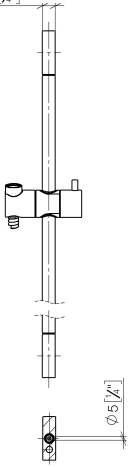

ST 050 203 9979

Passt zu: IMO, LULU, MEM, TARA, CL.1, LISSÉ, VAIA, META, CYO

- Wandrohr mit Schieber
- Rohrdurchmesser 18 mm
- Stichmaß 853 mm
- Metallbrauseschlauch 1750 mm mit integriertem Verdreherschutz
- Brauseschlauchanschluss 3/8"
- Dreifach bzw. fünffach verstellbar: COMPACT RAIN, COMPACT SOFT FLOW, COMPACT AQUAPRESSURE FLOW, Durchfluss max. 15 l/min (bei 3 Bar)
- Funktion ab: 7 l/min
- Brausekopf Ø 100 mm

- Wandrohr mit Schieber
- Rohrdurchmesser 18 mm
- Stichmaß 853 mm
- Metallbrauseschlauch 1750 mm mit integriertem Verdrehschutz
- Brauseschlauchanschluss 3/8"

Dieser Artikel enthält keine Handbrause!

	Dark Chrome	26 413 979-19
	Chrom	26 413 979-00
	Platin gebürstet	26 413 979-06
	Platin	26 413 979-08
	Light Gold	26 413 979-26
	Light Gold gebürstet	26 413 979-27
	Messing gebürstet (23kt Gold)	26 413 979-28
	Schwarz matt	26 413 979-33
	Bronze gebürstet	26 413 979-42
	Champagne gebürstet (22kt Gold)	26 413 979-46
	Champagne (22kt Gold)	26 413 979-47
	Chrom gebürstet	26 413 979-93
	Dark Platinum gebürstet	26 413 979-99

Empfohlenes Zubehör

Wandanschlussbogen - Dark Chrome 28 450 980-19

Empfohlenes Zubehör

LISSÉ Wandanschlussbogen - Dark Chrome 28 450 845-19

ST 050 203 9979

mm [inches]

$\varnothing 18 [3/4"]$

ST 050 203 9979

Ersatzteile für die
anderen
Oberflächenvarianten
finden Sie hier:
Chrom

- Dreifach bzw. fünffach verstellbar: COMPACT RAIN, COMPACT SOFT FLOW, COMPACT AQUAPRESSURE FLOW, Durchfluss max. 15 l/min (bei 3 Bar)
- mit Antikalk-System
- Brausekopf Ø 100 mm
- Anschluss 1/2"
- Funktion ab: 7 l/min