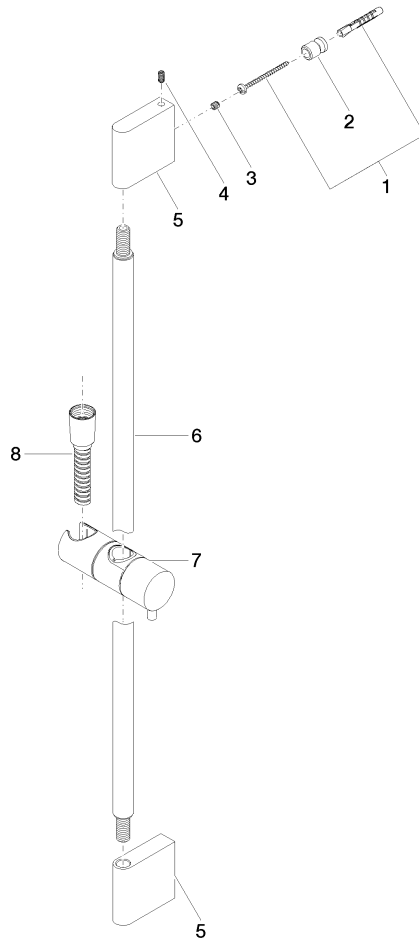

ST 050 203 9979

Passt zu: IMO, LULU, MEM, TARA, CL.1, LISSÉ, VAIA, META, CYO

- Wandrohr mit Schieber
- Rohrdurchmesser 18 mm
- Stichmaß 853 mm
- Metallbrauseschlauch 1750 mm mit integriertem Verdreherschutz
- Brauseschlauchanschluss 3/8"
- Dreifach bzw. fünffach verstellbar: COMPACT RAIN, COMPACT SOFT FLOW, COMPACT AQUAPRESSURE FLOW, Durchfluss max. 15 l/min (bei 3 Bar)
- Funktion ab: 7 l/min
- Brausekopf Ø 100 mm

- Wandrohr mit Schieber
- Rohrdurchmesser 18 mm
- Stichmaß 853 mm
- Metallbrauseschlauch 1750 mm mit integriertem Verdrehschutz
- Brauseschlauchanschluss 3/8"

Dieser Artikel enthält keine Handbrause!

	Dark Chrome	26 413 979-19
	Chrom	26 413 979-00
	Platin gebürstet	26 413 979-06
	Platin	26 413 979-08
	Light Gold	26 413 979-26
	Light Gold gebürstet	26 413 979-27
	Messing gebürstet (23kt Gold)	26 413 979-28
	Schwarz matt	26 413 979-33
	Bronze gebürstet	26 413 979-42
	Champagne gebürstet (22kt Gold)	26 413 979-46
	Champagne (22kt Gold)	26 413 979-47
	Chrom gebürstet	26 413 979-93
	Dark Platinum gebürstet	26 413 979-99

Empfohlenes Zubehör

Wandanschlussbogen - Dark Chrome 28 450 980-19

Empfohlenes Zubehör

LISSÉ Wandanschlussbogen - Dark Chrome 28 450 845-19

ST 050 203 9979

mm [inches]

$\varnothing 18 [3/4"]$

ST 050 203 9979

Ersatzteile für die
anderen
Oberflächenvarianten
finden Sie hier:
Chrom

- Dreifach bzw. fünffach verstellbar: COMPACT RAIN, COMPACT SOFT FLOW, COMPACT AQUAPRESSURE FLOW, Durchfluss max. 15 l/min (bei 3 Bar)
- mit Antikalk-System
- Brausekopf Ø 100 mm
- Anschluss 1/2"
- Funktion ab: 7 l/min