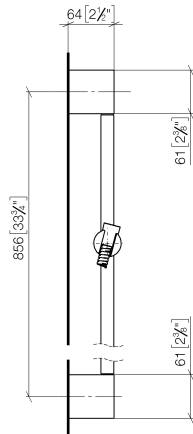

ST 050 203 9979

Passt zu: IMO, LULU, MEM, TARA, CL.1, LISSÉ, VAIA, META, CYO

- Wandrohr mit Schieber
- Rohrdurchmesser 18 mm
- Stichmaß 853 mm
- Metallbrauseschlauch 1750 mm mit integriertem Verdreherschutz
- Brauseschlauchanschluss 3/8"
- Dreifach bzw. fünffach verstellbar: COMPACT RAIN, COMPACT SOFT FLOW, COMPACT AQUAPRESSURE FLOW, Durchfluss max. 15 l/min (bei 3 Bar)
- Funktion ab: 7 l/min
- Brausekopf Ø 100 mm

- Wandrohr mit Schieber
- Rohrdurchmesser 18 mm
- Stichmaß 853 mm
- Metallbrauseschlauch 1750 mm mit integriertem Verdrehschutz
- Brauseschlauchanschluss 3/8"

Dieser Artikel enthält keine Handbrause!

	Dark Chrome	26 413 979-19
	Chrom	26 413 979-00
	Platin gebürstet	26 413 979-06
	Platin	26 413 979-08
	Light Gold	26 413 979-26
	Light Gold gebürstet	26 413 979-27
	Messing gebürstet (23kt Gold)	26 413 979-28
	Schwarz matt	26 413 979-33
	Bronze gebürstet	26 413 979-42
	Champagne gebürstet (22kt Gold)	26 413 979-46
	Champagne (22kt Gold)	26 413 979-47
	Chrom gebürstet	26 413 979-93
	Dark Platinum gebürstet	26 413 979-99

Empfohlenes Zubehör

Wandanschlussbogen - Dark Chrome 28 450 980-19

Empfohlenes Zubehör

LISSÉ Wandanschlussbogen - Dark Chrome 28 450 845-19

ST 050 203 9979

mm [inches]

$\varnothing 18 [3/4"]$

ST 050 203 9979