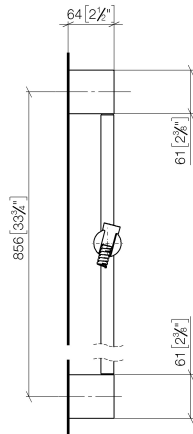

ST 050 203 9979

Passt zu: IMO, LULU, MEM, TARA, CL.1, LISSÉ, VAIA, META, CYO

- Wandrohr mit Schieber
- Rohrdurchmesser 18 mm
- Stichmaß 853 mm
- Metallbrauseschlauch 1750 mm mit integriertem Verdrehenschutz
- Brauseschlauchanschluss 3/8"
- Dreifach bzw. fünffach verstellbar: COMPACT RAIN, COMPACT SOFT FLOW, COMPACT AQUAPRESSURE FLOW, Durchfluss max. 15 l/min (bei 3 Bar)
- Funktion ab: 7 l/min
- Brausekopf Ø 100 mm

- Wandrohr mit Schieber
- Rohrdurchmesser 18 mm
- Stichmaß 853 mm
- Metallbrauseschlauch 1750 mm mit integriertem Verdrehenschutz
- Brauseschlauchanschluss 3/8"

Dieser Artikel enthält keine Handbrause!

ST 050 203 9979

mm [inches]

ST 050 203 9979

Ersatzteile für die  
anderen  
Oberflächenvarianten  
finden Sie hier:  
Chrom

**Ersatzteilstückliste**

| Nr. | Artikelnummer      | Benennung   | Verbaumenge | Lieferzeit |
|-----|--------------------|---|-------------|------------|
| 1   | 05 17 20 726 02 90 | Befestigungssatz  | 2           | 2          |
| 2   | 08 17 20 726 90    | Halter  | 2           | 2          |
| 3   | 09 31 11 049 90    | Stift   | 2           | 2          |
| 4   | 04 31 11 113 00 90 | Stift   | 2           | 2          |
| 5   | 08 17 97 054-46    | Halter  | 2           | 30         |
| 6   | 90 28 22 597 00-46 | Halter  | 1           | 30         |
| 7   | 12 580 970-46      | Schieber - Champagne gebürstet (22kt Gold)                                    | 1           | 30         |
| 8   | 28 322 970-46      | Metall-Brauseschlauch 1/2" x 3/8" x 1750 mm - Champagne gebürstet (22kt Gold) | 1           | 30         |

ST 050 203 9979

mm [inches]