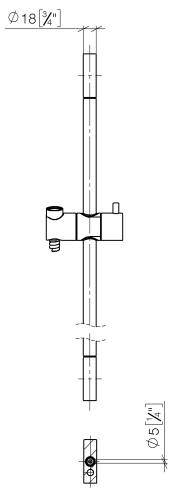

ST 050 203 9979

Passt zu: IMO, LULU, MEM, TARA, CL.1, LISSÉ, VAIA, META, CYO

- Wandrohr mit Schieber
- Rohrdurchmesser 18 mm
- Stichmaß 853 mm
- Metallbrauseschlauch 1750 mm mit integriertem Verdrehenschutz
- Brauseschlauchanschluss 3/8"
- Dreifach bzw. fünffach verstellbar: COMPACT RAIN, COMPACT SOFT FLOW, COMPACT AQUAPRESSURE FLOW, Durchfluss max. 15 l/min (bei 3 Bar)
- Funktion ab: 7 l/min
- Brausekopf Ø 100 mm

ST 050 203 9979

Einzelkomponenten dieses Sets

Für dieses Set benötigen Sie folgende Komponenten

1x 26 413 979-46

1x 28 018 979-46

ST 050 203 9979

Passt zu: IMO, LULU, MEM, TARA, CL.1, LISSÉ, VAIA, META, CYO

- Wandrohr mit Schieber
- Rohrdurchmesser 18 mm
- Stichmaß 853 mm
- Metallbrauseschlauch 1750 mm mit integriertem Verdrehenschutz
- Brauseschlauchanschluss 3/8"

Dieser Artikel enthält keine Handbrause!

ST 050 203 9979

mm [inches]

ST 050 203 9979

Ersatzteile für die  
anderen  
Oberflächenvarianten  
finden Sie hier:  
Chrom

**Ersatzteilstückliste**

| Nr. | Artikelnummer      | Benennung   | Verbaumenge | Lieferzeit |
|-----|--------------------|---|-------------|------------|
| 1   | 05 17 20 726 02 90 | Befestigungssatz  | 2           | 2          |
| 2   | 08 17 20 726 90    | Halter  | 2           | 2          |
| 3   | 09 31 11 049 90    | Stift   | 2           | 2          |
| 4   | 04 31 11 113 00 90 | Stift   | 2           | 2          |
| 5   | 08 17 97 054-46    | Halter  | 2           | 30         |
| 6   | 90 28 22 597 00-46 | Halter  | 1           | 30         |
| 7   | 12 580 970-46      | Schieber - Champagne gebürstet (22kt Gold)                                    | 1           | 30         |
| 8   | 28 322 970-46      | Metall-Brauseschlauch 1/2" x 3/8" x 1750 mm - Champagne gebürstet (22kt Gold) | 1           | 30         |