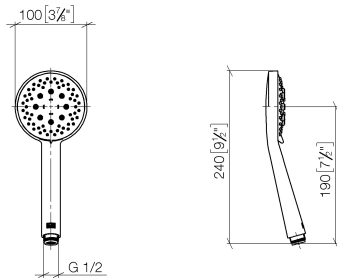

- Wandrohr mit Schieber
- Rohrdurchmesser 18 mm
- Stichmaß 853 mm
- Metallbrauseschlauch 1750 mm mit integriertem Verdrehenschutz
- Brauseschlauchanschluss 3/8"

Dieser Artikel enthält keine Handbrause!

ST 050 203 9979

mm [inches]

ST 050 203 9979

Ersatzteile für die  
anderen  
Oberflächenvarianten  
finden Sie hier:  
Chrom

**Ersatzteilstückliste**

| Nr. | Artikelnummer      | Benennung   | Verbaumenge | Lieferzeit |
|-----|--------------------|---|-------------|------------|
| 1   | 05 17 20 726 02 90 | Befestigungssatz  | 2           | 2          |
| 2   | 08 17 20 726 90    | Halter  | 2           | 2          |
| 3   | 09 31 11 049 90    | Stift   | 2           | 2          |
| 4   | 04 31 11 113 00 90 | Stift   | 2           | 2          |
| 5   | 08 17 97 054-46    | Halter  | 2           | 30         |
| 6   | 90 28 22 597 00-46 | Halter  | 1           | 30         |
| 7   | 12 580 970-46      | Schieber - Champagne gebürstet (22kt Gold)                                    | 1           | 30         |
| 8   | 28 322 970-46      | Metall-Brauseschlauch 1/2" x 3/8" x 1750 mm - Champagne gebürstet (22kt Gold) | 1           | 30         |

ST 050 203 9979

mm [inches]