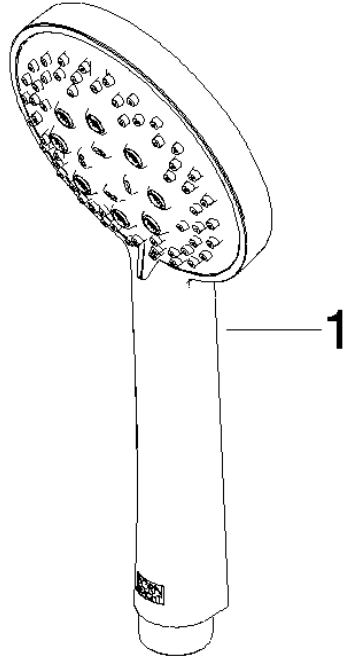

- Wandrohr mit Schieber
- Rohrdurchmesser 18 mm
- Stichmaß 853 mm
- Metallbrauseschlauch 1750 mm mit integriertem Verdrehenschutz
- Brauseschlauchanschluss 3/8"

Dieser Artikel enthält keine Handbrause!

ST 050 203 9979

mm [inches]

ST 050 203 9979

Ersatzteile für die  
anderen  
Oberflächenvarianten  
finden Sie hier:  
Chrom

**Ersatzteilstückliste**

| Nr. | Artikelnummer      | Benennung   | Verbaumenge | Lieferzeit |
|-----|--------------------|---|-------------|------------|
| 1   | 05 17 20 726 02 90 | Befestigungssatz  | 2           | 2          |
| 2   | 08 17 20 726 90    | Halter  | 2           | 2          |
| 3   | 09 31 11 049 90    | Stift   | 2           | 2          |
| 4   | 04 31 11 113 00 90 | Stift   | 2           | 2          |
| 5   | 08 17 97 054-46    | Halter  | 2           | 30         |
| 6   | 90 28 22 597 00-46 | Halter  | 1           | 30         |
| 7   | 12 580 970-46      | Schieber - Champagne gebürstet (22kt Gold)                                    | 1           | 30         |
| 8   | 28 322 970-46      | Metall-Brauseschlauch 1/2" x 3/8" x 1750 mm - Champagne gebürstet (22kt Gold) | 1           | 30         |

### Durchflussdiagramm

### Ersatzteilstückliste

| Nr. | Artikelnummer   | Benennung | Verbaumenge | Lieferzeit |
|-----|-----------------|-----------|-------------|------------|
| 1   | 09 23 01 039 90 | Sieb      | 1           | 2          |