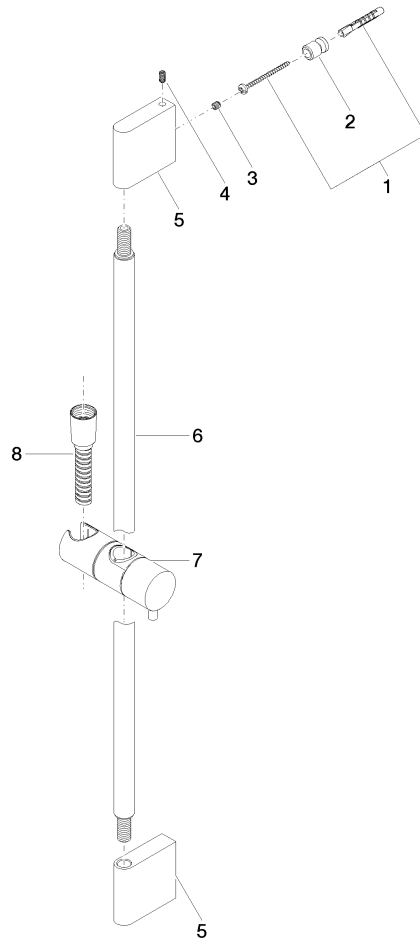

ST 050 203 9979

Passt zu: IMO, LULU, MEM, TARA, CL.1, LISSÉ, VAIA, META, CYO

- Wandrohr mit Schieber
- Rohrdurchmesser 18 mm
- Stichmaß 853 mm
- Metallbrauseschlauch 1750 mm mit integriertem Verdrehenschutz
- Brauseschlauchanschluss 3/8"
- Dreifach bzw. fünffach verstellbar: COMPACT RAIN, COMPACT SOFT FLOW, COMPACT AQUAPRESSURE FLOW, Durchfluss max. 15 l/min (bei 3 Bar)
- Funktion ab: 7 l/min
- Brausekopf Ø 100 mm

- Wandrohr mit Schieber
- Rohrdurchmesser 18 mm
- Stichmaß 853 mm
- Metallbrauseschlauch 1750 mm mit integriertem Verdrehenschutz
- Brauseschlauchanschluss 3/8"

Dieser Artikel enthält keine Handbrause!

ST 050 203 9979

mm [inches]

ST 050 203 9979

Ersatzteile für die  
anderen  
Oberflächenvarianten  
finden Sie hier:  
Chrom

**Ersatzteilstückliste**

| Nr. | Artikelnummer      | Benennung   | Verbaumenge | Lieferzeit |
|-----|--------------------|---|-------------|------------|
| 1   | 05 17 20 726 02 90 | Befestigungssatz  | 2           | 2          |
| 2   | 08 17 20 726 90    | Halter  | 2           | 2          |
| 3   | 09 31 11 049 90    | Stift   | 2           | 2          |
| 4   | 04 31 11 113 00 90 | Stift   | 2           | 2          |
| 5   | 08 17 97 054-46    | Halter  | 2           | 30         |
| 6   | 90 28 22 597 00-46 | Halter  | 1           | 30         |
| 7   | 12 580 970-46      | Schieber - Champagne gebürstet (22kt Gold)                                    | 1           | 30         |
| 8   | 28 322 970-46      | Metall-Brauseschlauch 1/2" x 3/8" x 1750 mm - Champagne gebürstet (22kt Gold) | 1           | 30         |

ST 050 203 9979

- Dreifach bzw. fünffach verstellbar: COMPACT RAIN, COMPACT SOFT FLOW, COMPACT AQUAPRESSURE FLOW, Durchfluss max. 15 l/min (bei 3 Bar)
- mit Antikalk-System
- Brausekopf Ø 100 mm
- Anschluss 1/2"
- Funktion ab: 7 l/min