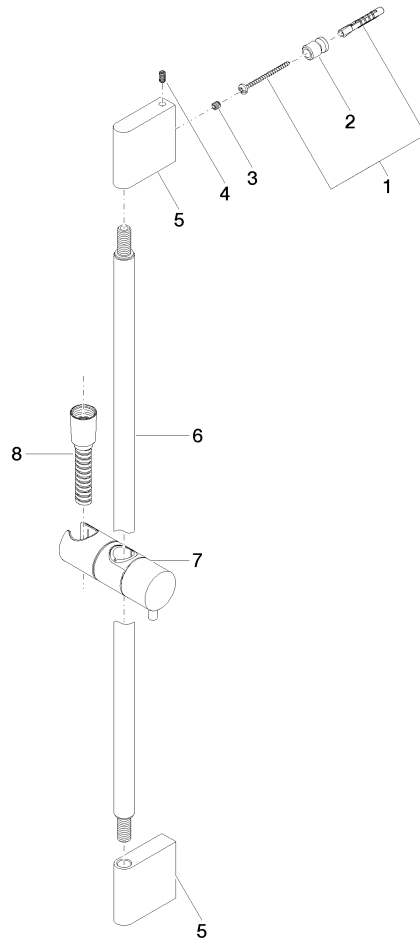

ST 050 203 9979

Passt zu: IMO, LULU, MEM, TARA, CL.1, LISSÉ, VAIA, META, CYO

- Wandrohr mit Schieber
- Rohrdurchmesser 18 mm
- Stichmaß 853 mm
- Metallbrauseschlauch 1750 mm mit integriertem Verdreherschutz
- Brauseschlauchanschluss 3/8"
- Dreifach bzw. fünffach verstellbar: COMPACT RAIN, COMPACT SOFT FLOW, COMPACT AQUAPRESSURE FLOW, Durchfluss max. 15 l/min (bei 3 Bar)
- Funktion ab: 7 l/min
- Brausekopf Ø 100 mm

- Wandrohr mit Schieber
- Rohrdurchmesser 18 mm
- Stichmaß 853 mm
- Metallbrauseschlauch 1750 mm mit integriertem Verdrehschutz
- Brauseschlauchanschluss 3/8"

Dieser Artikel enthält keine Handbrause!

	Chrom gebürstet	26 413 979-93
	Chrom	26 413 979-00
	Platin gebürstet	26 413 979-06
	Platin	26 413 979-08
	Dark Chrome	26 413 979-19
	Light Gold	26 413 979-26
	Light Gold gebürstet	26 413 979-27
	Messing gebürstet (23kt Gold)	26 413 979-28
	Schwarz matt	26 413 979-33
	Bronze gebürstet	26 413 979-42
	Champagne gebürstet (22kt Gold)	26 413 979-46
	Champagne (22kt Gold)	26 413 979-47
	Dark Platinum gebürstet	26 413 979-99

ST 050 203 9979

mm [inches]

Zertifikate

WRAS\_2009048. ACS\_20 ACC LY 738. IAPMO\_4976 (2).

ST 050 203 9979

Ersatzteile für die  
anderen  
Oberflächenvarianten  
finden Sie hier:  
Chrom

**Ersatzteilstückliste**

Nr.	Artikelnummer	Benennung	Verbaumenge	Lieferzeit
1	05 17 20 726 02 90	Befestigungssatz	2	2
2	08 17 20 726 90	Halter	2	2
3	09 31 11 049 90	Stift	2	2
4	04 31 11 113 00 90	Stift	2	2
5	08 17 97 054-93	Halter	2	20
6	90 28 22 597 00-93	Halter	1	20
7	12 580 970-93	Schieber - Chrom gebürstet	1	20
8	28 322 970-93	Metall-Brauseschlauch 1/2" x 3/8" x 1750 mm - Chrom gebürstet	1	20