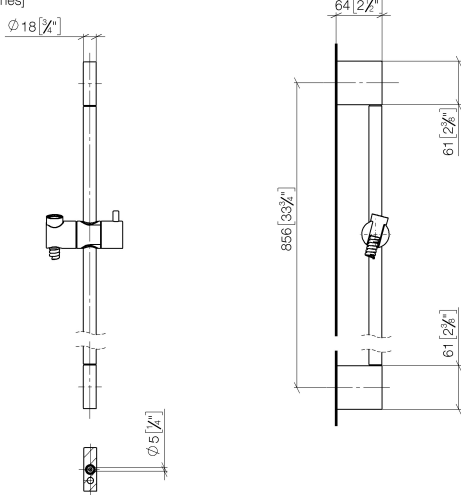

ST 050 203 9979

mm [inches]

Zertifikate

WRAS_2009048. ACS_20 ACC LY 738. IAPMO_4976 (2).