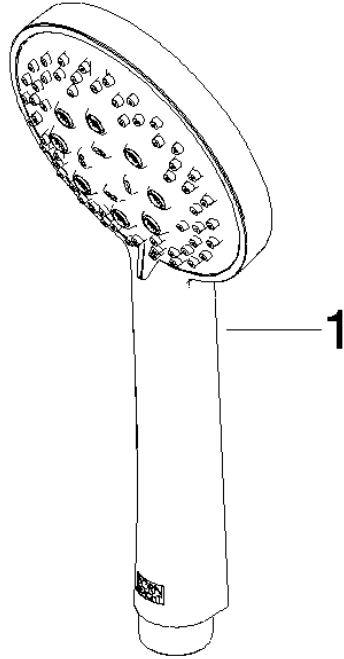

- Wandrohr mit Schieber
- Rohrdurchmesser 18 mm
- Stichmaß 853 mm
- Metallbrauseschlauch 1750 mm mit integriertem Verdrehschutz
- Brauseschlauchanschluss 3/8"

Dieser Artikel enthält keine Handbrause!

	Chrom gebürstet	26 413 979-93
	Chrom	26 413 979-00
	Platin gebürstet	26 413 979-06
	Platin	26 413 979-08
	Dark Chrome	26 413 979-19
	Light Gold	26 413 979-26
	Light Gold gebürstet	26 413 979-27
	Messing gebürstet (23kt Gold)	26 413 979-28
	Schwarz matt	26 413 979-33
	Bronze gebürstet	26 413 979-42
	Champagne gebürstet (22kt Gold)	26 413 979-46
	Champagne (22kt Gold)	26 413 979-47
	Dark Platinum gebürstet	26 413 979-99

Nr.	Artikelnummer	Benennung	Verbaumenge	Lieferzeit
1	05 17 20 726 02 90	Befestigungssatz	2	2
2	08 17 20 726 90	Halter	2	2
3	09 31 11 049 90	Stift	2	2
4	04 31 11 113 00 90	Stift	2	2
5	08 17 97 054-93	Halter	2	20
6	90 28 22 597 00-93	Halter	1	20
7	12 580 970-93	Schieber - Chrom gebürstet	1	20
8	28 322 970-93	Metall-Brauseschlauch 1/2" x 3/8" x 1750 mm - Chrom gebürstet	1	20

### Durchflussdiagramm

### Zertifikate

LGA\_29984.

DVGW\_DW-  
6517DN0129.

WRAS\_2210003.

ST 050 203 9979

Ersatzteile für die  
anderen  
Oberflächenvarianten  
finden Sie hier:  
Chrom

**Ersatzteilstückliste**

Nr.	Artikelnummer	Benennung	Verbaumenge	Lieferzeit
1	09 23 01 039 90	Sieb	1	2