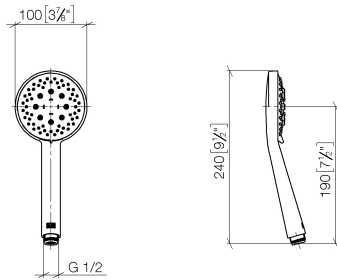

- Wandrohr mit Schieber
- Rohrdurchmesser 18 mm
- Stichmaß 853 mm
- Metallbrauseschlauch 1750 mm mit integriertem Verdrehschutz
- Brauseschlauchanschluss 3/8"

Dieser Artikel enthält keine Handbrause!

	Chrom gebürstet	26 413 979-93
	Chrom	26 413 979-00
	Platin gebürstet	26 413 979-06
	Platin	26 413 979-08
	Dark Chrome	26 413 979-19
	Light Gold	26 413 979-26
	Light Gold gebürstet	26 413 979-27
	Messing gebürstet (23kt Gold)	26 413 979-28
	Schwarz matt	26 413 979-33
	Bronze gebürstet	26 413 979-42
	Champagne gebürstet (22kt Gold)	26 413 979-46
	Champagne (22kt Gold)	26 413 979-47
	Dark Platinum gebürstet	26 413 979-99

Nr.	Artikelnummer	Benennung	Verbaumenge	Lieferzeit
1	05 17 20 726 02 90	Befestigungssatz	2	2
2	08 17 20 726 90	Halter	2	2
3	09 31 11 049 90	Stift	2	2
4	04 31 11 113 00 90	Stift	2	2
5	08 17 97 054-93	Halter	2	20
6	90 28 22 597 00-93	Halter	1	20
7	12 580 970-93	Schieber - Chrom gebürstet	1	20
8	28 322 970-93	Metall-Brauseschlauch 1/2" x 3/8" x 1750 mm - Chrom gebürstet	1	20

ST 050 203 9979

mm [inches]