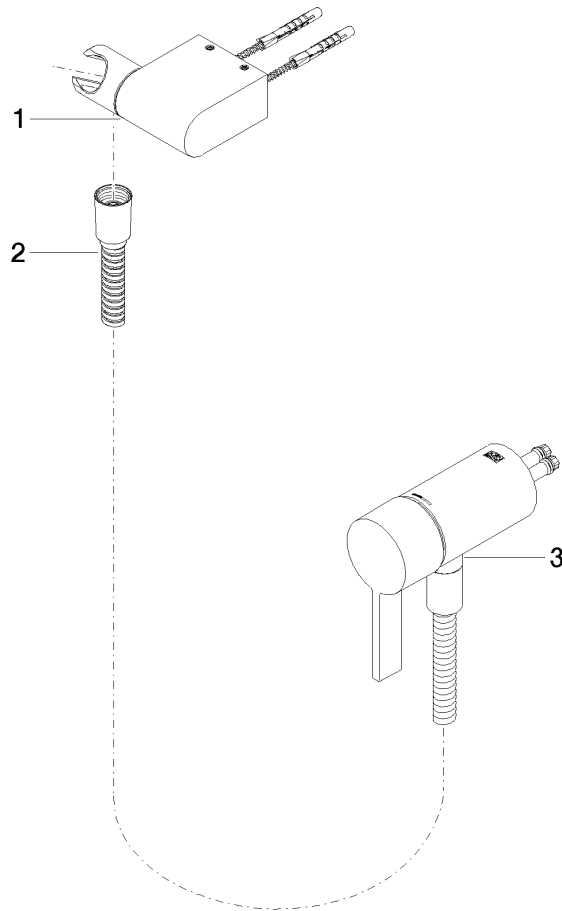

28 018 979-33
0010

**UP-Einhandbatterie mit integriertem Brauseanschluss mit Handbrausegarnitur -
Schwarz matt**

IMO

ST 050 204 8070
mm [inches]

Zertifikate

Belgaqua_21-025- WRAS_2011027. LGA_29928.
27_1.

ST 050 204 8979

Ersatzteilstückliste

Nr.	Artikelnummer	Benennung	Verbaumenge	Lieferzeit
1	28 060 970-33	Brausehalter schwenkbar - Schwarz matt	1	30
2	28 322 970-33	Metall-Brauseschlauch 1/2" x 3/8" x 1750 mm - Schwarz matt	1	2
3	36 050 970-33	UP-Einhandbatterie mit integriertem Brauseanschluss - Schwarz matt	1	30