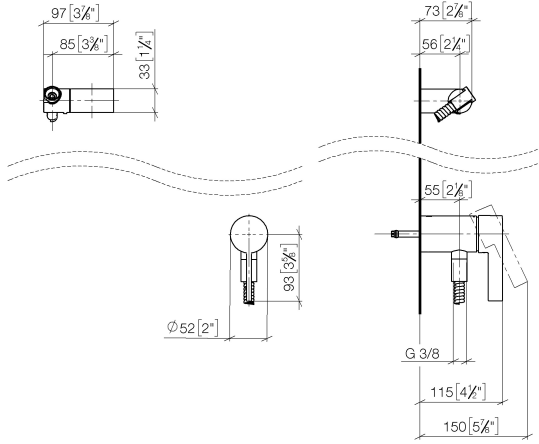

28 018 979-33
0010

**UP-Einhandbatterie mit integriertem Brauseanschluss mit Handbrausegarnitur -
Schwarz matt**

IMO

ST 050 204 8070
mm [inches]

Zertifikate

Belgaqua_21-025- WRAS_2011027. LGA_29928.
27_1.

ST 050 204 8979

Ersatzteilstückliste

Nr.	Artikelnummer	Benennung	Verbaumenge	Lieferzeit
1	28 060 970-33	Brausehalter schwenkbar - Schwarz matt	1	30
2	28 322 970-33	Metall-Brauseschlauch 1/2" x 3/8" x 1750 mm - Schwarz matt	1	2
3	36 050 970-33	UP-Einhandbatterie mit integriertem Brauseanschluss - Schwarz matt	1	30