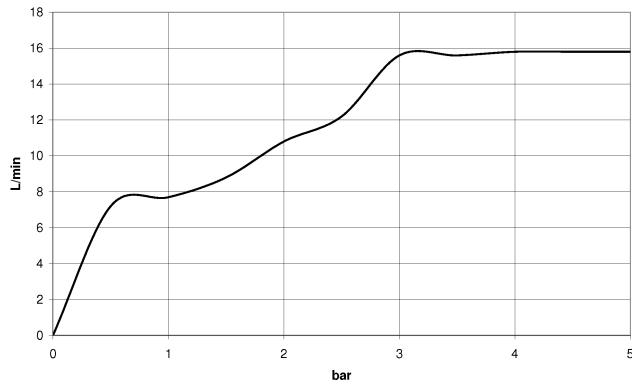

UP-Einhandbatterie mit integriertem Brauseanschluss mit Duschgarnitur -
Chrom gebürstet

TARA

ST 050 205 6660

ST 050 205 6660
mm [inches]

Durchflussdiagramm

Zertifikate

LGA_29984.

DVGW_DW-
6517DN0129.