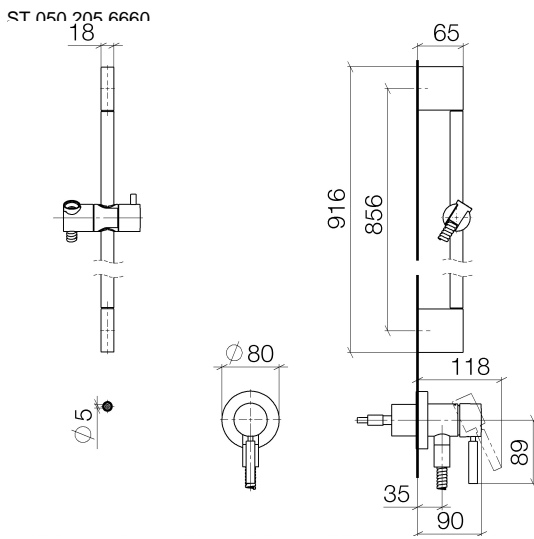

**UP-Einhandbatterie mit integriertem Brauseanschluss mit Duschgarnitur -
Chrom gebürstet**

TARA

ST 050 205 6660

Passt zu: TARA, META

- Abdeckplatte Ø 78 mm
- Metallbrauseschlauch 1750 mm mit integriertem Verdrehschutz
- Wandrohr mit Schieber
- Dreifach bzw. fünffach verstellbar: COMPACT RAIN, COMPACT SOFT FLOW, COMPACT AQUAPRESSURE FLOW, Durchfluss max. l/min (bei 3 Bar)
- Brausekopf Ø 100 mm

- Abdeckplatte Ø 78 mm
- Metallbrauseschlauch 1750 mm mit integriertem Verdrehschutz
- Wandrohr mit Schieber

Dieser Artikel enthält keine Handbrause!

Eigensicher gegen Rückfließen.

Artikel nicht verlängerbar, bitte unbedingt Einbautiefe beachten!

Benötigtes Zubehör

UP-Wandbefestigung -

35 003 970 90

- Max. Einbautiefe 103 mm
- Min. Einbautiefe 78 mm

UP-Einhandbatterie mit integriertem Brauseanschluss mit Duschgarnitur -
Chrom gebürstet

TARA

Zertifikate

Belgaqua_21-025- WRAS_2011027. LGA_29569.
27_1.

ST 050 205 6660

Ersatzteilstückliste

Nr.	Artikelnummer	Benennung	Verbaumenge	Lieferzeit
1	05 17 20 726 02 90	Befestigungssatz	1	2
2	09 31 11 049 90	Stift	2	2
3	04 31 11 113 00 90	Stift	2	2
4	08 17 97 054-93	Halter	2	20
5	90 28 22 597 00-93	Halter	1	20
6	28 322 970-93	Metall-Brauseschlauch 1/2" x 3/8" x 1750 mm - Chrom gebürstet	1	20
7	12 580 970-93	Schieber - Chrom gebürstet	1	20
8	90 14 20 026 00 90	Dichtung	1	2
9	36 045 660-93	UP-Einhandbatterie mit Abdeckplatte mit integriertem Brauseanschluss - Chrom gebürstet	1	20