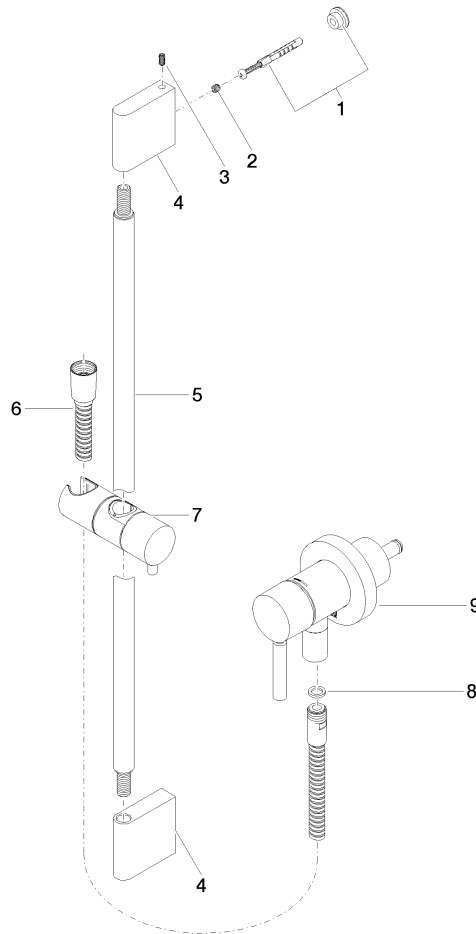

**UP-Einhandbatterie mit integriertem Brauseanschluss mit Duschgarnitur -
Chrom gebürstet**

TARA

ST 050 205 6660

Passt zu: TARA, META

- Abdeckplatte Ø 78 mm
- Metallbrauseschlauch 1750 mm mit integriertem Verdrehschutz
- Wandrohr mit Schieber
- Dreifach bzw. fünffach verstellbar: COMPACT RAIN, COMPACT SOFT FLOW, COMPACT AQUAPRESSURE FLOW, Durchfluss max. l/min (bei 3 Bar)
- Brausekopf Ø 100 mm

- Abdeckplatte Ø 78 mm
- Metallbrauseschlauch 1750 mm mit integriertem Verdrehschutz
- Wandrohr mit Schieber

Dieser Artikel enthält keine Handbrause!

Eigensicher gegen Rückfließen.

Artikel nicht verlängerbar, bitte unbedingt Einbautiefe beachten!

Benötigtes Zubehör

UP-Wandbefestigung -

35 003 970 90

- Max. Einbautiefe 103 mm
- Min. Einbautiefe 78 mm

UP-Einhandbatterie mit integriertem Brauseanschluss mit Duschgarnitur -
Chrom gebürstet

TARA

Zertifikate

Belgaqua_21-025- WRAS_2011027. LGA_29569.
27_1.

ST 050 205 6660

Ersatzteilstückliste

Nr.	Artikelnummer	Benennung	Verbaumenge	Lieferzeit
1	05 17 20 726 02 90	Befestigungssatz	1	2
2	09 31 11 049 90	Stift	2	2
3	04 31 11 113 00 90	Stift	2	2
4	08 17 97 054-93	Halter	2	20
5	90 28 22 597 00-93	Halter	1	20
6	28 322 970-93	Metall-Brauseschlauch 1/2" x 3/8" x 1750 mm - Chrom gebürstet	1	20
7	12 580 970-93	Schieber - Chrom gebürstet	1	20
8	90 14 20 026 00 90	Dichtung	1	2
9	36 045 660-93	UP-Einhandbatterie mit Abdeckplatte mit integriertem Brauseanschluss - Chrom gebürstet	1	20