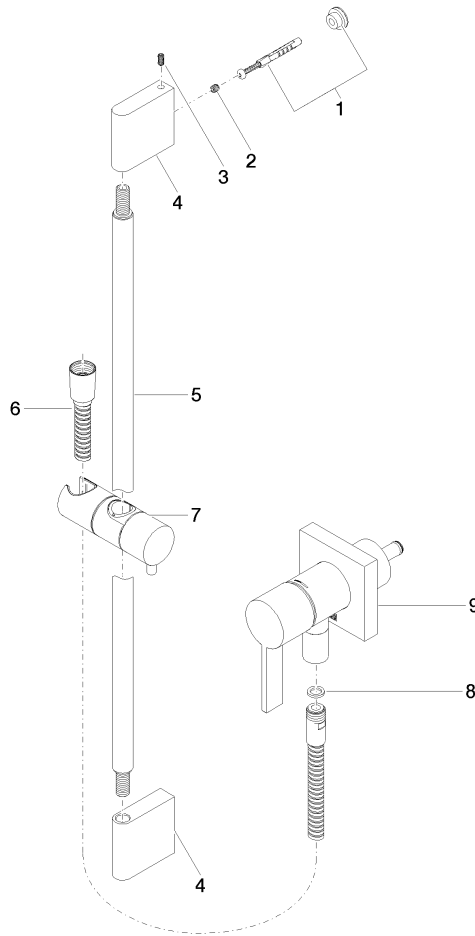

UP-Einhandbatterie mit integriertem Brauseanschluss mit Duschgarnitur - Platin gebürstet

IMO

ST 050 205 7979

Passt zu: IMO, MEM, CL.1

- Abdeckplatte 80 x 80 mm
 - Metallbrauseschlauch 1750 mm mit integriertem Verdrehenschutz
 - Wandrohr mit Schieber
 - Rohrdurchmesser 18 mm
 - Vierfach verstellbar: COMPACT RAIN, COMPACT SOFT FLOW, COMPACT AQUAPRESSURE FLOW, COMPACT CASCADE, Durchfluss max. l/min (bei 3 Bar)
 - Brausekopf Ø 120 mm
- Eigensicher gegen Rückfließen.**

UP-Einhandbatterie mit integriertem Brauseanschluss mit Duschgarnitur - Platin gebürstet

IMO

ST 050 205 7979

Passt zu: IMO, MEM, CL.1

- Abdeckplatte 80 x 80 mm
- Metallbrauseschlauch 1750 mm mit integriertem Verdrehschutz
- Wandrohr mit Schieber
- Rohrdurchmesser 18 mm

Benötigtes Zubehör

	Handbrause - Platin gebürstet	28 018 979-06
--	--------------------------------------	---------------

Benötigtes Zubehör

	Handbrause FlowReduce - Platin gebürstet	28 018 979-06 0010
--	---	--------------------

Zertifikate

Belgaqua_21-025- WRAS_2011027. LGA_29569.
27_1.

ST 050 205 7979

Ersatzteilstückliste

Nr.	Artikelnummer	Benennung	Verbaumenge	Lieferzeit
1	05 17 20 726 02 90	Befestigungssatz	1	2
2	09 31 11 049 90	Stift	2	2
3	04 31 11 113 00 90	Stift	2	2
4	08 17 97 054-06	Halter	2	10
5	90 28 22 597 00-06	Halter	1	10
6	28 322 970-06	Metall-Brauseschlauch 1/2" x 3/8" x 1750 mm - Platin gebürstet	1	2
7	12 580 970-06	Schieber - Platin gebürstet	1	10
8	90 14 20 026 00 90	Dichtung	1	2
9	36 045 970-06	UP-Einhandbatterie mit Abdeckplatte mit integriertem Brauseanschluss - Platin gebürstet	1	10