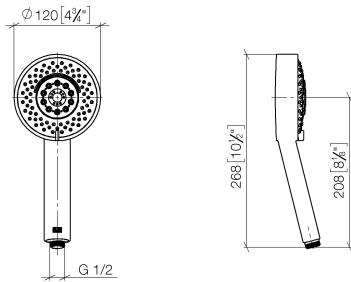

UP-Einhandbatterie mit integriertem Brauseanschluss mit Duschgarnitur - Platin gebürstet

IMO

ST 050 205 7979

Passt zu: IMO, MEM, CL.1

- Abdeckplatte 80 x 80 mm
 - Metallbrauseschlauch 1750 mm mit integriertem Verdrehenschutz
 - Wandrohr mit Schieber
 - Rohrdurchmesser 18 mm
 - Vierfach verstellbar: COMPACT RAIN, COMPACT SOFT FLOW, COMPACT AQUAPRESSURE FLOW, COMPACT CASCADE, Durchfluss max. l/min (bei 3 Bar)
 - Brausekopf Ø 120 mm
- Eigensicher gegen Rückfließen.**

ST 050 205 7979

- Vierfach verstellbar: COMPACT RAIN, COMPACT SOFT FLOW, COMPACT AQUAPRESSURE FLOW, COMPACT CASCADE, Durchfluss max. 15 l/min (bei 3 Bar)
- mit Antikalk-System
- Brausekopf Ø 120 mm
- Anschluss 1/2"

ST 050 205 7070
mm [inches]

Durchflussdiagramm

Zertifikate

LGA_29980.

ST 050 205 7979
Ersatzteile für die
anderen
Oberflächenvarianten
finden Sie hier:
Chrom

Ersatzteilstückliste

Nr.	Artikelnummer	Benennung	Verbaumenge	Lieferzeit
1	09 23 01 039 90	Sieb	1	2
2	09 23 01 046 90	Rueckflussverhinderer	1	2
3	04 12 11 071 00 90	Brause	1	2
4	09 30 09 022 90	Schlüssel	1	2

UP-Einhandbatterie mit integriertem Brauseanschluss mit Duschgarnitur - Platin gebürstet

IMO

ST 050 205 7979

Passt zu: IMO, MEM, CL.1

- Abdeckplatte 80 x 80 mm
- Metallbrauseschlauch 1750 mm mit integriertem Verdrehschutz
- Wandrohr mit Schieber
- Rohrdurchmesser 18 mm