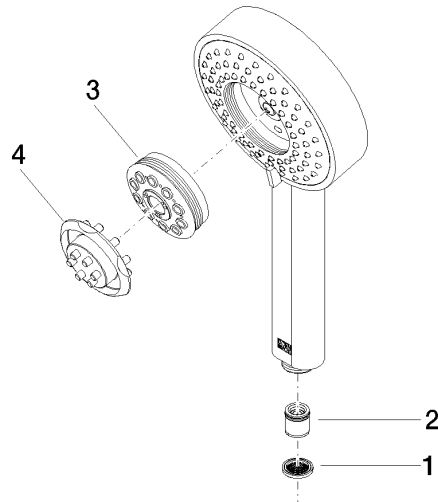

UP-Einhandbatterie mit integriertem Brauseanschluss mit Duschgarnitur - Platin gebürstet

IMO

ST 050 205 7979

Passt zu: IMO, MEM, CL.1

- Abdeckplatte 80 x 80 mm
 - Metallbrauseschlauch 1750 mm mit integriertem Verdrehenschutz
 - Wandrohr mit Schieber
 - Rohrdurchmesser 18 mm
 - Vierfach verstellbar: COMPACT RAIN, COMPACT SOFT FLOW, COMPACT AQUAPRESSURE FLOW, COMPACT CASCADE, Durchfluss max. l/min (bei 3 Bar)
 - Brausekopf Ø 120 mm
- Eigensicher gegen Rückfließen.**

Einzelkomponenten dieses Sets

Für dieses Set benötigen Sie folgende Komponenten

1x 28 012 979-06

1x 36 013 970-06

UP-Einhandbatterie mit integriertem Brauseanschluss mit Duschgarnitur - Platin gebürstet

IMO

ST 050 205 7070
mm [inches]

Durchflussdiagramm

Zertifikate

LGA_29980.

ST 050 205 7979
Ersatzteile für die
anderen
Oberflächenvarianten
finden Sie hier:
Chrom

Ersatzteilstückliste

Nr.	Artikelnummer	Benennung	Verbaumenge	Lieferzeit
1	09 23 01 039 90	Sieb	1	2
2	09 23 01 046 90	Rueckflussverhinderer	1	2
3	04 12 11 071 00 90	Brause	1	2
4	09 30 09 022 90	Schlüssel	1	2

UP-Einhandbatterie mit integriertem Brauseanschluss mit Duschgarnitur - Platin gebürstet

IMO

ST 050 205 7979

Passt zu: IMO, MEM, CL.1

- Abdeckplatte 80 x 80 mm
- Metallbrauseschlauch 1750 mm mit integriertem Verdrehschutz
- Wandrohr mit Schieber
- Rohrdurchmesser 18 mm