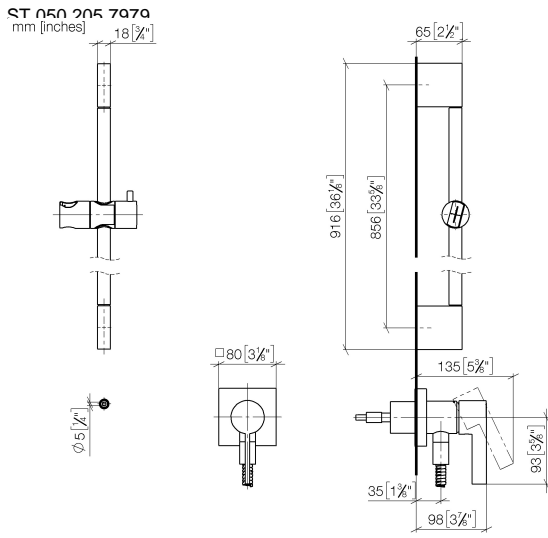

UP-Einhandbatterie mit integriertem Brauseanschluss mit Duschgarnitur - Platin gebürstet

IMO

ST 050 205 7979

Passt zu: IMO, MEM, CL.1

- Abdeckplatte 80 x 80 mm
 - Metallbrauseschlauch 1750 mm mit integriertem Verdrehenschutz
 - Wandrohr mit Schieber
 - Rohrdurchmesser 18 mm
 - Vierfach verstellbar: COMPACT RAIN, COMPACT SOFT FLOW, COMPACT AQUAPRESSURE FLOW, COMPACT CASCADE, Durchfluss max. l/min (bei 3 Bar)
 - Brausekopf Ø 120 mm
- Eigensicher gegen Rückfließen.**

Benötigtes Zubehör

	UP-Wandbefestigung - •Max. Einbautiefe 103 mm •Min. Einbautiefe 78 mm	35 003 970 90
--	--	---------------

Benötigtes Zubehör

	Handbrause - Platin gebürstet	28 016 979-06
--	--------------------------------------	---------------

Benötigtes Zubehör

	Handbrause - Platin gebürstet	28 017 979-06
--	--------------------------------------	---------------

Benötigtes Zubehör

	Handbrause FlowReduce - Platin gebürstet	28 012 979-06 0010
--	---	--------------------

Benötigtes Zubehör

	Handbrause - Platin gebürstet	28 018 979-06
--	--------------------------------------	---------------

Benötigtes Zubehör

	Handbrause FlowReduce - Platin gebürstet	28 018 979-06 0010
--	---	--------------------