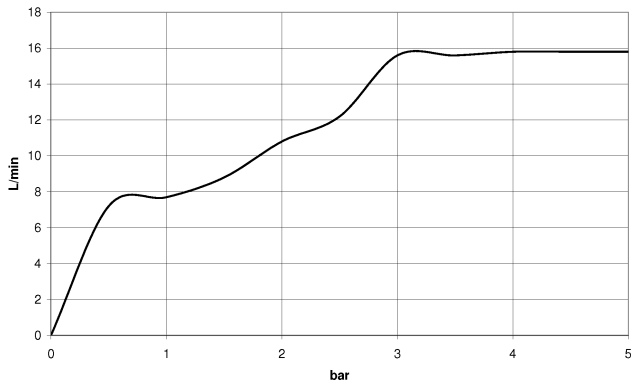

Durchflussdiagramm

Zertifikate

LGA_29980.