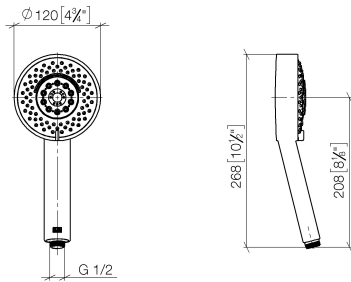

UP-Einhandbatterie mit integriertem Brauseanschluss mit Duschgarnitur -
Messing gebürstet (23kt Gold)

IMO

ST 050 205 7979

Passt zu: IMO, MEM, CL.1

- Abdeckplatte 80 x 80 mm
 - Metallbrauseschlauch 1750 mm mit integriertem Verdrehschutz
 - Wandrohr mit Schieber
 - Rohrdurchmesser 18 mm
 - Vierfach verstellbar: COMPACT RAIN, COMPACT SOFT FLOW, COMPACT AQUAPRESSURE FLOW, COMPACT CASCADE, Durchfluss max. l/min (bei 3 Bar)
 - Brausekopf Ø 120 mm
- Eigensicher gegen Rückfließen.**

Einzelkomponenten dieses Sets

Für dieses Set benötigen Sie folgende Komponenten

1x 28 012 979-28

1x 36 013 970-28

**UP-Einhandbatterie mit integriertem Brauseanschluss mit Duschgarnitur -
Messing gebürstet (23kt Gold)**

IMO

ST 050 205 7979

- Vierfach verstellbar: COMPACT RAIN, COMPACT SOFT FLOW, COMPACT AQUAPRESSURE FLOW, COMPACT CASCADE, Durchfluss max. 15 l/min (bei 3 Bar)
- mit Antikalk-System
- Brausekopf Ø 120 mm
- Anschluss 1/2"

ST 050 205 7070
mm [inches]

Durchflussdiagramm

Zertifikate

LGA_29980.

**UP-Einhandbatterie mit integriertem Brauseanschluss mit Duschgarnitur -
Messing gebürstet (23kt Gold)**

ST 050 205 7979
Ersatzteile für die
anderen
Oberflächenvarianten
finden Sie hier:
Chrom