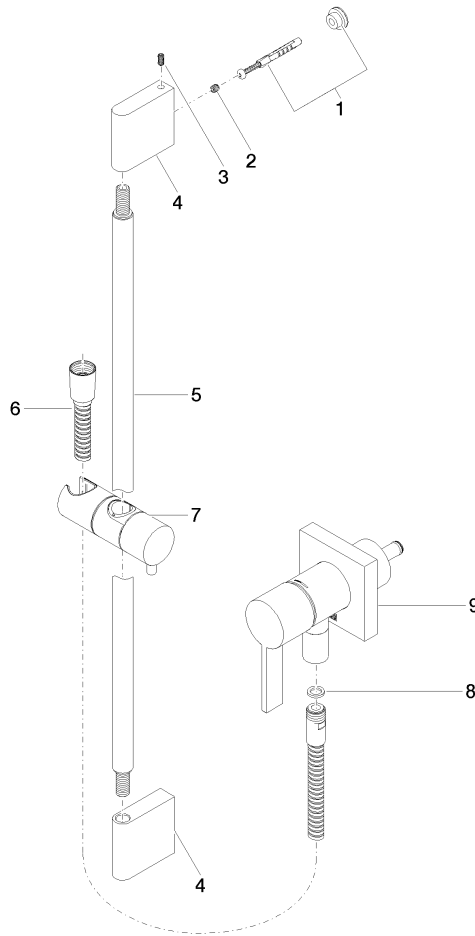

UP-Einhandbatterie mit integriertem Brauseanschluss mit Duschgarnitur -
Messing gebürstet (23kt Gold)

IMO

ST 050 205 7979

Passt zu: IMO, MEM, CL.1

- Abdeckplatte 80 x 80 mm
 - Metallbrauseschlauch 1750 mm mit integriertem Verdrehschutz
 - Wandrohr mit Schieber
 - Rohrdurchmesser 18 mm
 - Vierfach verstellbar: COMPACT RAIN, COMPACT SOFT FLOW, COMPACT AQUAPRESSURE FLOW, COMPACT CASCADE, Durchfluss max. l/min (bei 3 Bar)
 - Brausekopf Ø 120 mm
- Eigensicher gegen Rückfließen.**

Einzelkomponenten dieses Sets

Für dieses Set benötigen Sie folgende Komponenten

1x 28 012 979-28

1x 36 013 970-28

**UP-Einhandbatterie mit integriertem Brauseanschluss mit Duschgarnitur -
Messing gebürstet (23kt Gold)**

**UP-Einhandbatterie mit integriertem Brauseanschluss mit Duschgarnitur -
Messing gebürstet (23kt Gold)**

IMO

Zertifikate

Belgaqua_21-025- WRAS_2011027. LGA_29569.
27_1.

ST 050 205 7979

Ersatzteilstückliste

Nr.	Artikelnummer	Benennung	Verbaumenge	Lieferzeit
1	05 17 20 726 02 90	Befestigungssatz	1	2
2	09 31 11 049 90	Stift	2	2
3	04 31 11 113 00 90	Stift	2	2
4	08 17 97 054-28	Halter	2	20
5	90 28 22 597 00-28	Halter	1	-
Ersatzteil nicht mehr bestellbar, bitte bestellen Sie den Nachfolgeartikel				
6	28 322 970-28	Metall-Brauseschlauch 1/2" x 3/8" x 1750 mm - Messing gebürstet (23kt Gold)	1	20
7	12 580 970-28	Schieber - Messing gebürstet (23kt Gold)	1	20
8	90 14 20 026 00 90	Dichtung	1	2
9	36 045 970-28	UP-Einhandbatterie mit Abdeckplatte mit integriertem Brauseanschluss - Messing gebürstet (23kt Gold)	1	20