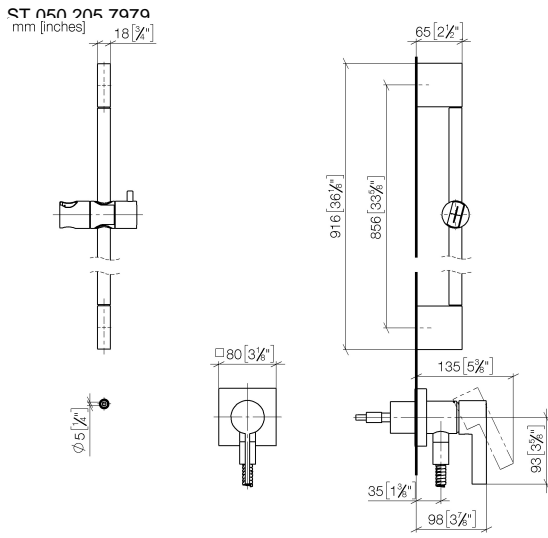

**UP-Einhandbatterie mit integriertem Brauseanschluss mit Duschgarnitur -
Messing gebürstet (23kt Gold)**

IMO

Zertifikate

Belgaqua_21-025- WRAS_2011027. LGA_29569.
27_1.