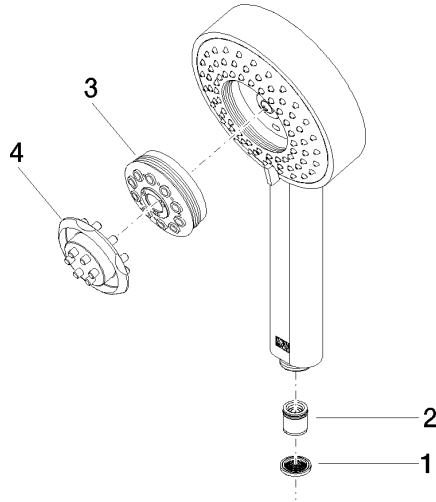

UP-Einhandbatterie mit integriertem Brauseanschluss mit Duschgarnitur -
Messing gebürstet (23kt Gold)

IMO

ST 050 205 7979

Passt zu: IMO, MEM, CL.1

- Abdeckplatte 80 x 80 mm
 - Metallbrauseschlauch 1750 mm mit integriertem Verdrehschutz
 - Wandrohr mit Schieber
 - Rohrdurchmesser 18 mm
 - Vierfach verstellbar: COMPACT RAIN, COMPACT SOFT FLOW, COMPACT AQUAPRESSURE FLOW, COMPACT CASCADE, Durchfluss max. l/min (bei 3 Bar)
 - Brausekopf Ø 120 mm
- Eigensicher gegen Rückfließen.**

Einzelkomponenten dieses Sets

Für dieses Set benötigen Sie folgende Komponenten

1x 28 012 979-28

1x 36 013 970-28

**UP-Einhandbatterie mit integriertem Brauseanschluss mit Duschgarnitur -
Messing gebürstet (23kt Gold)**

ST 050 205 7070
mm [inches]

Durchflussdiagramm

Zertifikate

LGA_29980.

**UP-Einhandbatterie mit integriertem Brauseanschluss mit Duschgarnitur -
Messing gebürstet (23kt Gold)**

ST 050 205 7979
Ersatzteile für die
anderen
Oberflächenvarianten
finden Sie hier:
Chrom

**UP-Einhandbatterie mit integriertem Brauseanschluss mit Duschgarnitur -
Messing gebürstet (23kt Gold)**

IMO

ST 050 205 7979

Passt zu: IMO, MEM, CL.1

- Abdeckplatte 80 x 80 mm
- Metallbrauseschlauch 1750 mm mit integriertem Verdrehschutz
- Wandrohr mit Schieber
- Rohrdurchmesser 18 mm