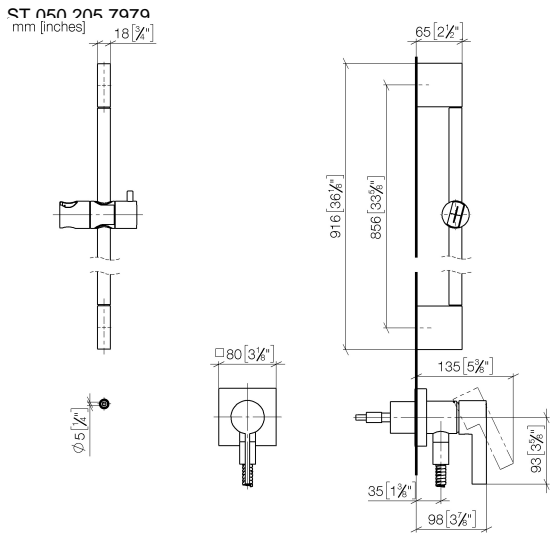

**UP-Einhandbatterie mit integriertem Brauseanschluss mit Duschgarnitur -
Champagne (22kt Gold)**