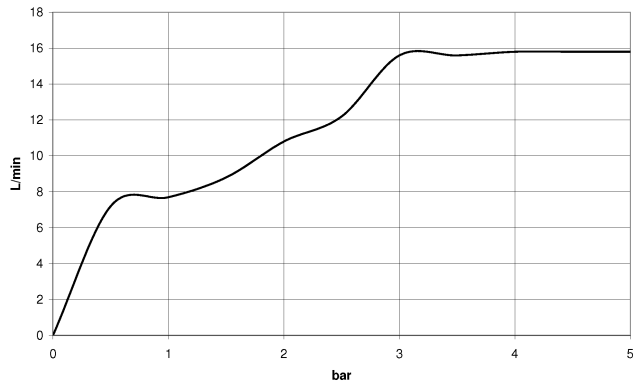

UP-Einhandbatterie mit integriertem Brauseanschluss mit Duschgarnitur -  
Champagne (22kt Gold)

---

IMO

ST 050 205 7979

ST 050 205 7070  
mm [inches]

### Durchflussdiagramm