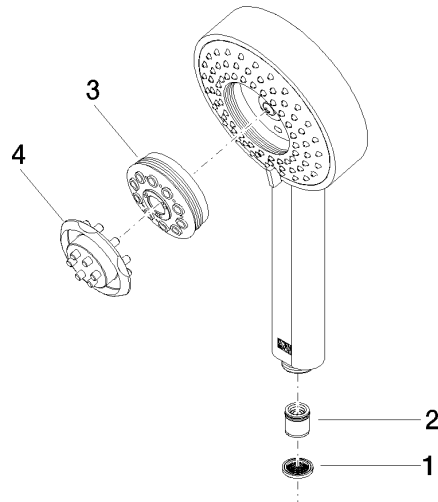

ST 050 205 7979
Ersatzteile für die
anderen
Oberflächenvarianten
finden Sie hier:
Chrom

Ersatzteilstückliste

Nr.	Artikelnummer	Benennung	Verbaumenge	Lieferzeit
1	09 23 01 039 90	Sieb	1	2
2	09 23 01 046 90	Rueckflussverhinderer	1	2
3	04 12 11 071 00 90	Brause	1	2
4	09 30 09 022 90	Schluessel	1	2