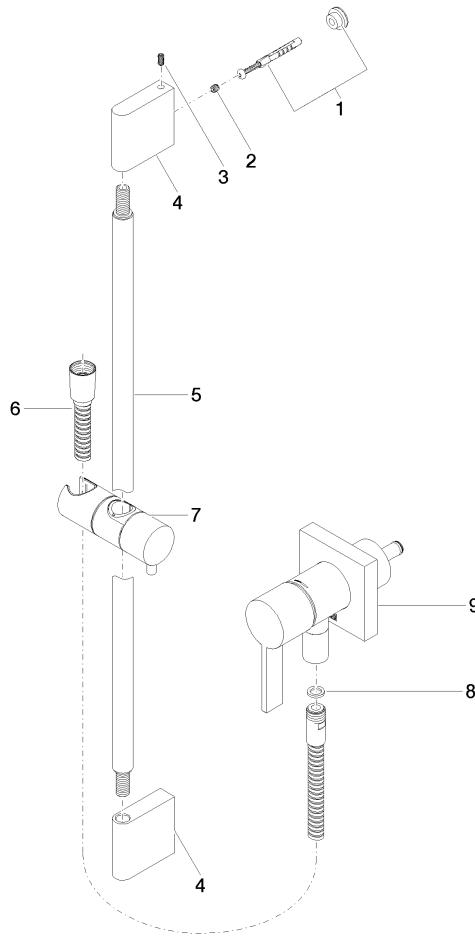

### Ersatzteilstückliste

| Nr. | Artikelnummer      | Benennung             | Verbaumenge | Lieferzeit |
|-----|--------------------|-----------------------|-------------|------------|
| 1   | 09 23 01 039 90    | Sieb                  | 1           | 2          |
| 2   | 09 23 01 046 90    | Rueckflussverhinderer | 1           | 2          |
| 3   | 04 12 11 071 00 90 | Brause                | 1           | 2          |
| 4   | 09 30 09 022 90    | Schluessel            | 1           | 2          |

**UP-Einhandbatterie mit integriertem Brauseanschluss mit Duschgarnitur -  
Champagne (22kt Gold)**

IMO

ST 050 205 7979

Passt zu: IMO, MEM, CL.1

- Abdeckplatte 80 x 80 mm
- Metallbrauseschlauch 1750 mm mit integriertem Verdrehschutz
- Wandrohr mit Schieber
- Rohrdurchmesser 18 mm

**Ersatzteilstückliste**

| Nr. | Artikelnummer      | Benennung   | Verbaumenge | Lieferzeit |
|-----|--------------------|---|-------------|------------|
| 1   | 05 17 20 726 02 90 | Befestigungssatz  | 1           | 2          |
| 2   | 09 31 11 049 90    | Stift   | 2           | 2          |
| 3   | 04 31 11 113 00 90 | Stift   | 2           | 2          |
| 4   | 08 17 97 054-47    | Halter  | 2           | 30         |
| 5   | 90 28 22 597 00-47 | Halter  | 1           | 30         |
| 6   | 28 322 970-47      | Metall-Brauseschlauch 1/2" x 3/8" x 1750 mm -<br>Champagne (22kt Gold)                          | 1           | 30         |
| 7   | 12 580 970-47      | Schieber - Champagne (22kt Gold)  | 1           | 30         |
| 8   | 90 14 20 026 00 90 | Dichtung  | 1           | 2          |
| 9   | 36 045 970-47      | UP-Einhandbatterie mit Abdeckplatte mit integriertem<br>Brauseanschluss - Champagne (22kt Gold) | 1           | 60         |