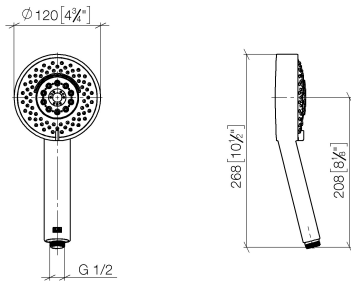

**UP-Einhandbatterie mit integriertem Brauseanschluss mit Duschgarnitur -  
Champagne (22kt Gold)**

IMO

ST 050 205 7979

Passt zu: IMO, MEM, CL.1

- Abdeckplatte 80 x 80 mm
  - Metallbrauseschlauch 1750 mm mit integriertem Verdrehenschutz
  - Wandrohr mit Schieber
  - Rohrdurchmesser 18 mm
  - Vierfach verstellbar: COMPACT RAIN, COMPACT SOFT FLOW, COMPACT AQUAPRESSURE FLOW, COMPACT CASCADE, Durchfluss max. l/min (bei 3 Bar)
  - Brausekopf Ø 120 mm
- Eigensicher gegen Rückfließen.**

**Einzelkomponenten dieses Sets**

Für dieses Set benötigen Sie folgende Komponenten

1x 28 012 979-47

1x 36 013 970-47

**UP-Einhandbatterie mit integriertem Brauseanschluss mit Duschgarnitur -  
Champagne (22kt Gold)**

IMO

ST 050 205 7979

- Vierfach verstellbar: COMPACT RAIN, COMPACT SOFT FLOW, COMPACT AQUAPRESSURE FLOW, COMPACT CASCADE, Durchfluss max. 15 l/min (bei 3 Bar)
- mit Antikalk-System
- Brausekopf Ø 120 mm
- Anschluss 1/2"

UP-Einhandbatterie mit integriertem Brauseanschluss mit Duschgarnitur -  
Champagne (22kt Gold)

---

IMO

ST 050 205 7979

ST 050 205 7070  
mm [inches]