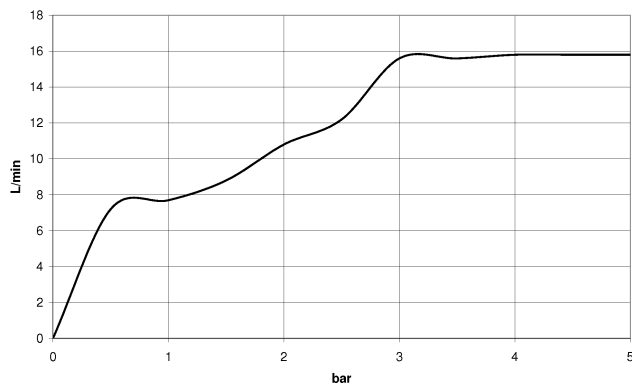

Durchflussdiagramm

Zertifikate

DVGW_DW-
6517DN0129.

LGA_29983.

WRAS_2009011.