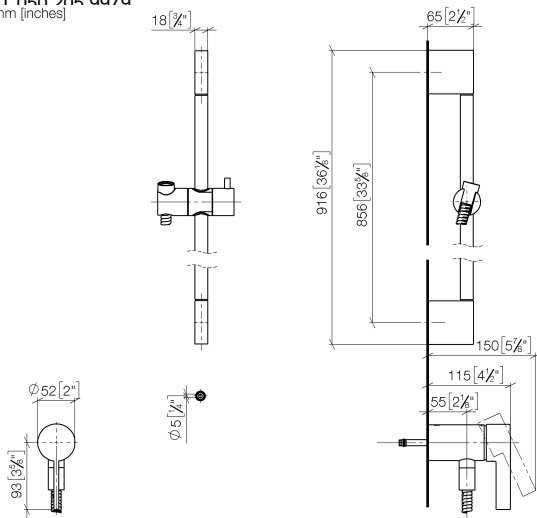

**UP-Einhandbatterie mit integriertem Brauseanschluss mit Duschgarnitur -
Chrom**

IMO

ST 050 205 9979

- Metallbrauseschlauch 1750 mm mit integriertem Verdrehschutz
 - Wandrohr mit Schieber
 - Rohrdurchmesser 18 mm
 - Handbrause: COMPACT RAIN, Durchfluss max. 15 l/min (bei 3 Bar)
 - Brausekopf Ø 130 mm
- Eigensicher gegen Rückfließen.**

- Metallbrauseschlauch 1750 mm mit integriertem Verdrehenschutz
 - Wandrohr mit Schieber
 - Rohrdurchmesser 18 mm
- Dieser Artikel enthält keine Handbrause!**
Eigensicher gegen Rückfließen.

Dieser Artikel enthält keine Handbrause!
Eigensicher gegen Rückfließen.

ST 050 205 0070
mm [inches]

Zertifikate

Belgaqua_21-025- WRAS_2011027. LGA_29928.
27_1.

ST 050 205 9979

Ersatzteilstückliste

Nr.	Artikelnummer	Benennung	Verbaumenge	Lieferzeit
1	05 17 20 726 02 90	Befestigungssatz	1	2
2	09 31 11 049 90	Stift	2	2
3	04 31 11 113 00 90	Stift	2	2
4	08 17 97 054-00	Halter	2	10
5	90 28 22 597 00-00	Halter	1	10
6	28 322 970-00	Metall-Brauseschlauch 1/2" x 3/8" x 1750 mm - Chrom	1	2
7	12 580 970-00	Schieber - Chrom	1	10
9	36 050 970-00	UP-Einhandbatterie mit integriertem Brauseanschluss - Chrom	1	10