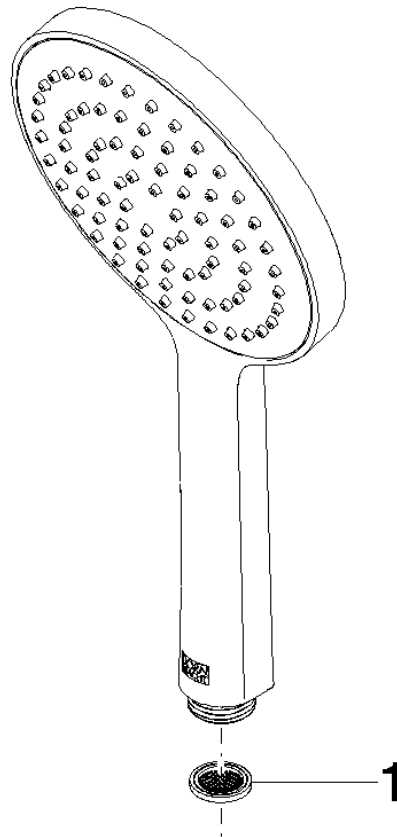

ST 050 205 9979

Ersatzteilstückliste

Nr.	Artikelnummer	Benennung	Verbaumenge	Lieferzeit
1	09 23 01 039 90	Sieb	1	2