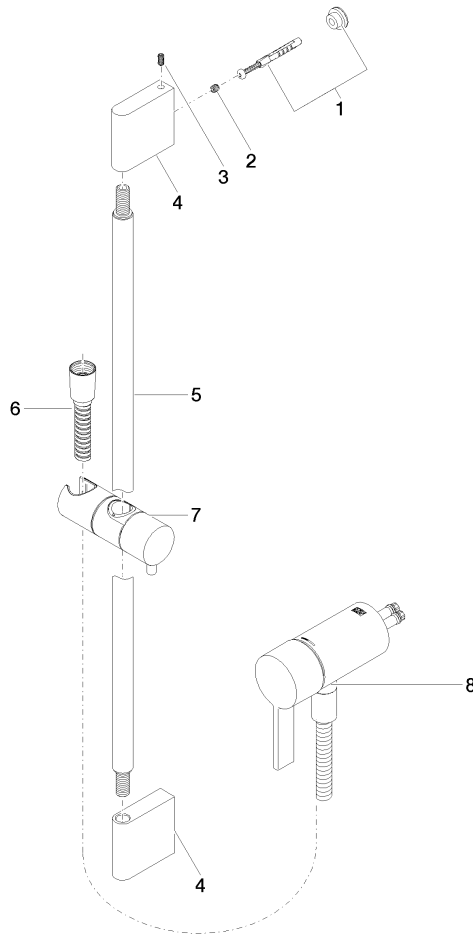

- Metallbrauseschlauch 1750 mm mit integriertem Verdrehenschutz
 - Wandrohr mit Schieber
 - Rohrdurchmesser 18 mm
- Dieser Artikel enthält keine Handbrause!**
Eigensicher gegen Rückfließen.

Dieser Artikel enthält keine Handbrause!
Eigensicher gegen Rückfließen.

Benötigtes Zubehör

	Handbrause FlowReduce - Chrom	28 012 979-00 0010
--	--------------------------------------	-----------------------

Benötigtes Zubehör

	Handbrause FlowReduce - Chrom	28 018 979-00 0010
--	--------------------------------------	-----------------------

ST 050 205 0070
mm [inches]

Zertifikate

Belgaqua_21-025- WRAS_2011027. LGA_29928.
27_1.

ST 050 205 9979

Ersatzteilstückliste

Nr.	Artikelnummer	Benennung	Verbaumenge	Lieferzeit
1	05 17 20 726 02 90	Befestigungssatz	1	2
2	09 31 11 049 90	Stift	2	2
3	04 31 11 113 00 90	Stift	2	2
4	08 17 97 054-00	Halter	2	10
5	90 28 22 597 00-00	Halter	1	10
6	28 322 970-00	Metall-Brauseschlauch 1/2" x 3/8" x 1750 mm - Chrom	1	2
7	12 580 970-00	Schieber - Chrom	1	10
9	36 050 970-00	UP-Einhandbatterie mit integriertem Brauseanschluss - Chrom	1	10