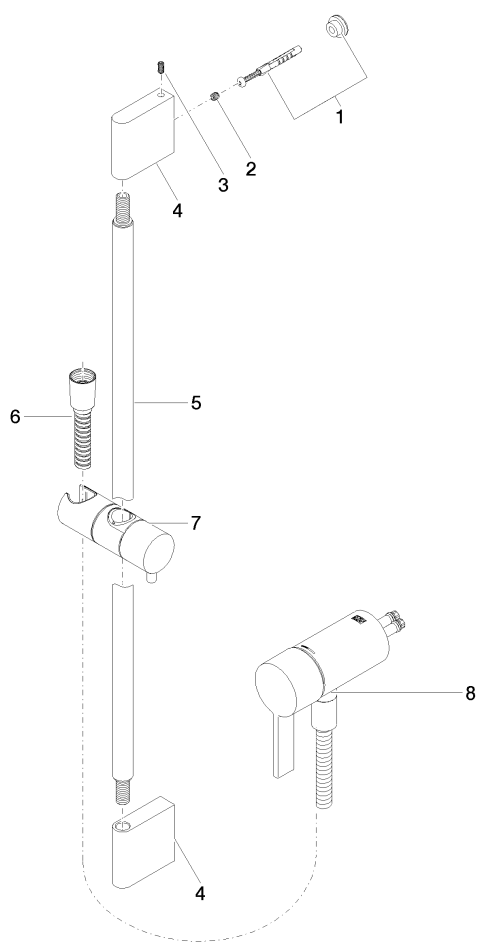

UP-Einhandbatterie mit integriertem Brauseanschluss mit Duschgarnitur - Dark Chrome

IMO

ST 050 205 9979

- Metallbrauseschlauch 1750 mm mit integriertem Verdrehenschutz
 - Wandrohr mit Schieber
 - Rohrdurchmesser 18 mm
 - Handbrause: COMPACT RAIN, Durchfluss max. 15 l/min (bei 3 Bar)
 - Brausekopf Ø 130 mm
- Eigensicher gegen Rückfließen.**

ST 050 205 9979
Ersatzteile für die
anderen
Oberflächenvarianten
finden Sie hier:
Chrom

- Metallbrauseschlauch 1750 mm mit integriertem Verdrehschutz
- Wandrohr mit Schieber
- Rohrdurchmesser 18 mm

Dieser Artikel enthält keine Handbrause!
Eigensicher gegen Rückfließen.

UP-Einhandbatterie mit integriertem Brauseanschluss mit Duschgarnitur - Dark
Chrome

IMO

ST 050 205 9979

UP-Einhandbatterie mit integriertem Brauseanschluss mit Duschgarnitur - Dark
Chrome

ST 050 205 0070

Ersatzteile für die
anderen
Oberflächenvarianten
finden Sie hier:
Chrom