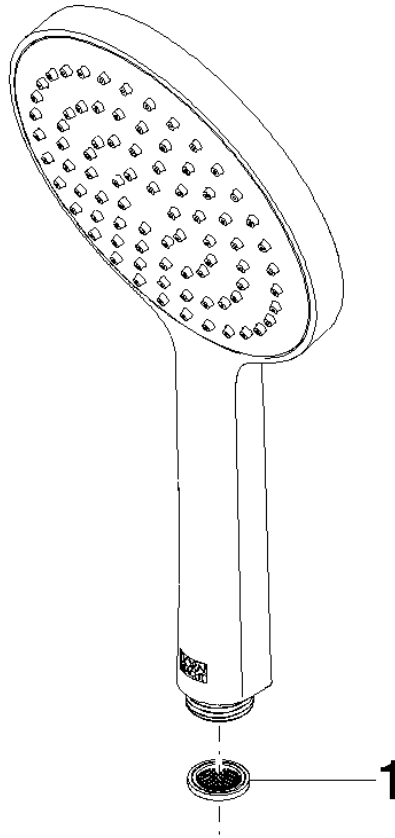

UP-Einhandbatterie mit integriertem Brauseanschluss mit Duschgarnitur - Dark Chrome

IMO

ST 050 205 9979

- Metallbrauseschlauch 1750 mm mit integriertem Verdrehenschutz
 - Wandrohr mit Schieber
 - Rohrdurchmesser 18 mm
 - Handbrause: COMPACT RAIN, Durchfluss max. 15 l/min (bei 3 Bar)
 - Brausekopf Ø 130 mm
- Eigensicher gegen Rückfließen.**

- COMPACT RAIN, Durchfluss max. 15 l/min (bei 3 Bar)
- mit Antikalk-System
- Brausekopf Ø 130 mm
- Anschluss 1/2"

Eigensicher gegen Rückfließen.

Passt zu: IMO, LULU, MADISON, MEM, TARA, CL.1, LISSÉ, VAIA, META, CYO

UP-Einhandbatterie mit integriertem Brauseanschluss mit Duschgarnitur - Dark
Chrome

IMO

ST 050 205 9979

ST 050 205 0070
mm [inches]

Durchflussdiagramm

Zertifikate

DVGW_DW-
6517DN0129.

LGA_29983.

ST 050 205 9979
Ersatzteile für die
anderen
Oberflächenvarianten
finden Sie hier:
Chrom

- Metallbrauseschlauch 1750 mm mit integriertem Verdrehschutz
- Wandrohr mit Schieber
- Rohrdurchmesser 18 mm

Dieser Artikel enthält keine Handbrause!
Eigensicher gegen Rückfließen.