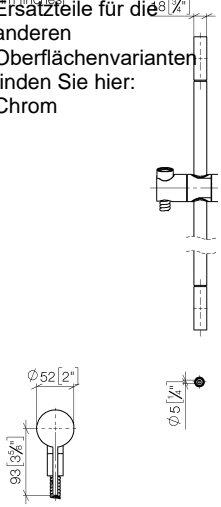

UP-Einhandbatterie mit integriertem Brauseanschluss mit Duschgarnitur - Dark
Chrome

ST 050 205 0070

Ersatzteile für die
anderen
Oberflächenvarianten
finden Sie hier:
Chrom