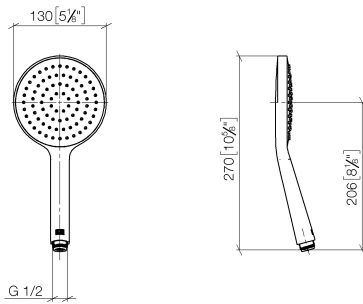

UP-Einhandbatterie mit integriertem Brauseanschluss mit Duschgarnitur - Dark Chrome

IMO

ST 050 205 9979

- Metallbrauseschlauch 1750 mm mit integriertem Verdrehenschutz
 - Wandrohr mit Schieber
 - Rohrdurchmesser 18 mm
 - Handbrause: COMPACT RAIN, Durchfluss max. 15 l/min (bei 3 Bar)
 - Brausekopf Ø 130 mm
- Eigensicher gegen Rückfließen.**

- COMPACT RAIN, Durchfluss max. 15 l/min (bei 3 Bar)
- mit Antikalk-System
- Brausekopf Ø 130 mm
- Anschluss 1/2"

Eigensicher gegen Rückfließen.

Passt zu: IMO, LULU, MADISON, MEM, TARA, CL.1, LISSÉ, VAIA, META, CYO

UP-Einhandbatterie mit integriertem Brauseanschluss mit Duschgarnitur - Dark
Chrome

IMO

ST 050 205 9979

ST 050 205 0070
mm [inches]

Durchflussdiagramm

Zertifikate

DVGW_DW-
6517DN0129.

LGA_29983.

ST 050 205 9979
Ersatzteile für die
anderen
Oberflächenvarianten
finden Sie hier:
Chrom

- Metallbrauseschlauch 1750 mm mit integriertem Verdrehschutz
- Wandrohr mit Schieber
- Rohrdurchmesser 18 mm

Dieser Artikel enthält keine Handbrause!
Eigensicher gegen Rückfließen.