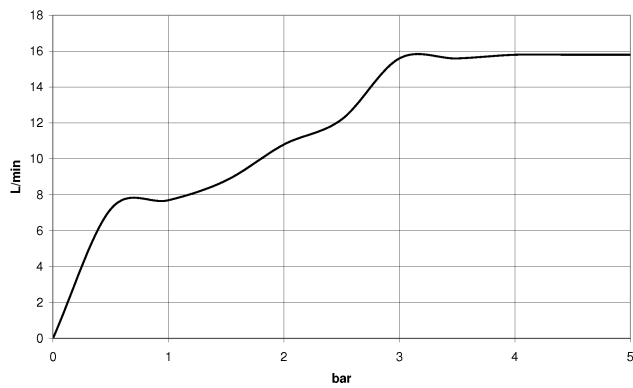

UP-Einhandbatterie mit integriertem Brauseanschluss mit Duschgarnitur - Dark
Chrome

IMO

ST 050 205 9979

ST 050 205 0070
mm [inches]

Durchflussdiagramm

Zertifikate

DVGW_DW-
6517DN0129.

LGA_29983.