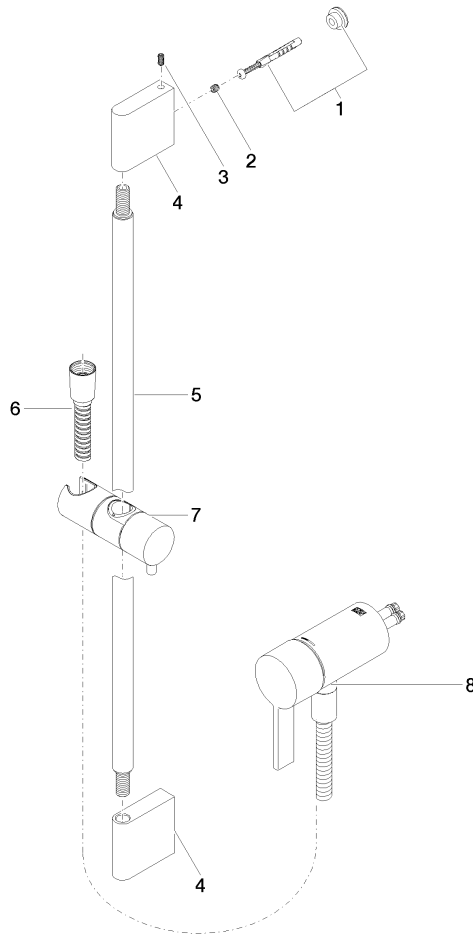

Einzelkomponenten dieses Sets

Für dieses Set benötigen Sie folgende Komponenten

1x 36 110 970-28

1x 28 017 979-28

**UP-Einhandbatterie mit integriertem Brauseanschluss mit Duschgarnitur -
Messing gebürstet (23kt Gold)**

IMO

ST 050 205 0070
mm [inches]

Zertifikate

Belgaqua_21-025- WRAS_2011027. LGA_29928.
27_1.

ST 050 205 9979

Ersatzteilstückliste

Nr.	Artikelnummer	Benennung	Verbaumenge	Lieferzeit
1	05 17 20 726 02 90	Befestigungssatz	1	2
2	09 31 11 049 90	Stift	2	2
3	04 31 11 113 00 90	Stift	2	2
4	08 17 97 054-28	Halter	2	20
5	90 28 22 597 00-28	Halter	1	-
Ersatzteil nicht mehr bestellbar, bitte bestellen Sie den Nachfolgeartikel				
6	28 322 970-28	Metall-Brauseschlauch 1/2" x 3/8" x 1750 mm - Messing gebürstet (23kt Gold)	1	20
7	12 580 970-28	Schieber - Messing gebürstet (23kt Gold)	1	20
9	36 050 970-28	UP-Einhandbatterie mit integriertem Brauseanschluss - Messing gebürstet (23kt Gold)	1	20

**UP-Einhandbatterie mit integriertem Brauseanschluss mit Duschgarnitur -
Messing gebürstet (23kt Gold)**

IMO

ST 050 205 9979

- COMPACT RAIN, Durchfluss max. 15 l/min (bei 3 Bar)
- mit Antikalk-System
- Brausekopf Ø 130 mm
- Anschluss 1/2"

**UP-Einhandbatterie mit integriertem Brauseanschluss mit Duschgarnitur -
Messing gebürstet (23kt Gold)**

ST 050 205 0070
mm [inches]

Durchflussdiagramm

Zertifikate

DVGW_DW-
6517DN0129.

LGA_29983.

WRAS_2009011.