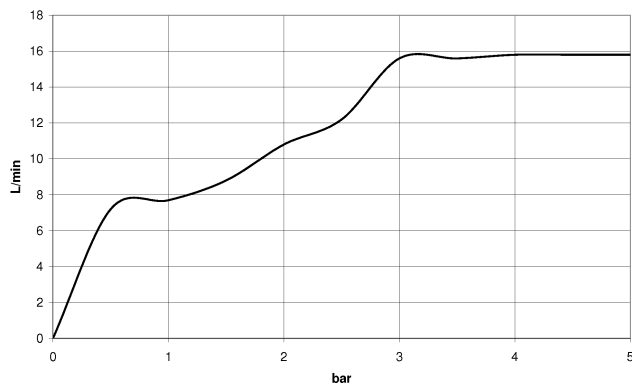

**UP-Einhandbatterie mit integriertem Brauseanschluss mit Duschgarnitur -
Messing gebürstet (23kt Gold)**

ST 050 205 0070
mm [inches]

Durchflussdiagramm

Zertifikate

DVGW_DW-
6517DN0129.

LGA_29983.

WRAS_2009011.