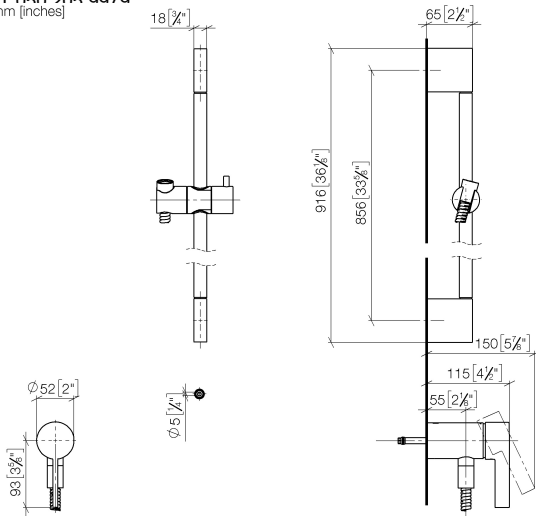

Einzelkomponenten dieses Sets

Für dieses Set benötigen Sie folgende Komponenten

1x 36 110 970-28

1x 28 017 979-28

**UP-Einhandbatterie mit integriertem Brauseanschluss mit Duschgarnitur -
Messing gebürstet (23kt Gold)**

Benötigtes Zubehör

UP-Wandbefestigung - 35 050 970 90
 •Max. Einbautiefe 105 mm
 •Min. Einbautiefe 80 mm

Benötigtes Zubehör

Handbrause - Messing gebürstet (23kt Gold) 28 016 979-28

Benötigtes Zubehör

Handbrause - Messing gebürstet (23kt Gold) 28 012 979-28

IMO

ST 050 205 0070
mm [inches]

Zertifikate

Belgaqua_21-025- WRAS_2011027. LGA_29928.
27_1.

ST 050 205 9979

Ersatzteilstückliste

Nr.	Artikelnummer	Benennung	Verbaumenge	Lieferzeit
1	05 17 20 726 02 90	Befestigungssatz	1	2
2	09 31 11 049 90	Stift	2	2
3	04 31 11 113 00 90	Stift	2	2
4	08 17 97 054-28	Halter	2	20
5	90 28 22 597 00-28	Halter	1	-
Ersatzteil nicht mehr bestellbar, bitte bestellen Sie den Nachfolgeartikel				
6	28 322 970-28	Metall-Brauseschlauch 1/2" x 3/8" x 1750 mm - Messing gebürstet (23kt Gold)	1	20
7	12 580 970-28	Schieber - Messing gebürstet (23kt Gold)	1	20
9	36 050 970-28	UP-Einhandbatterie mit integriertem Brauseanschluss - Messing gebürstet (23kt Gold)	1	20

**UP-Einhandbatterie mit integriertem Brauseanschluss mit Duschgarnitur -
Messing gebürstet (23kt Gold)**

ST 050 205 0070
mm [inches]

Durchflussdiagramm

Zertifikate

DVGW_DW-
6517DN0129.

LGA_29983.

WRAS_2009011.