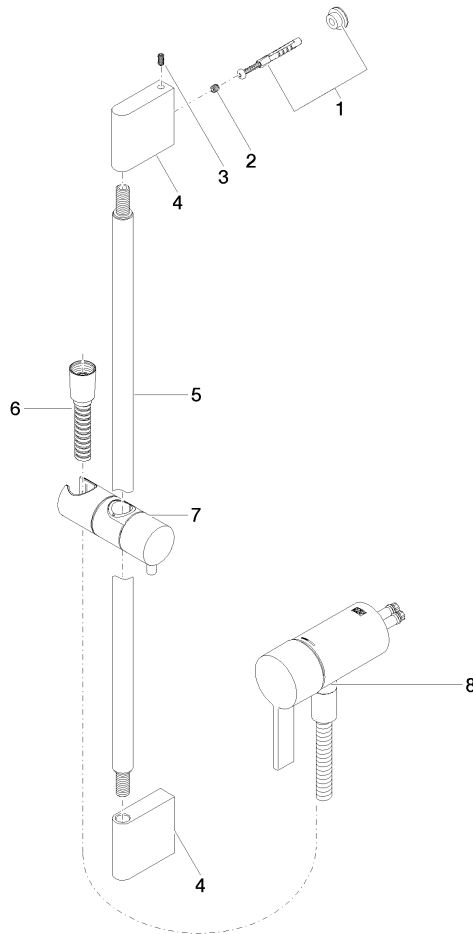

- Metallbrauseschlauch 1750 mm mit integriertem Verdreherschutz
- Wandrohr mit Schieber
- Rohrdurchmesser 18 mm

Dieser Artikel enthält keine Handbrause!
Eigensicher gegen Rückfließen.

Passt zu: IMO, LULU, MADISON, MEM,
TARA, CL.1, LISSÉ, VAIA, META, CYO

UP-Einhandbatterie mit integriertem Brauseanschluss mit Duschgarnitur -
Champagne (22kt Gold)

ST 050 205 0070
mm [inches]

**UP-Einhandbatterie mit integriertem Brauseanschluss mit Duschgarnitur -
Champagne (22kt Gold)**

ST 050 205 9979

Ersatzteile für die
anderen
Oberflächenvarianten
finden Sie hier:
Chrom

Ersatzteilstückliste

Nr.	Artikelnummer	Benennung	Verbaumenge	Lieferzeit
1	05 17 20 726 02 90	Befestigungssatz	1	2
2	09 31 11 049 90	Stift	2	2
3	04 31 11 113 00 90	Stift	2	2
4	08 17 97 054-47	Halter	2	30
5	90 28 22 597 00-47	Halter	1	30
6	28 322 970-47	Metall-Brauseschlauch 1/2" x 3/8" x 1750 mm - Champagne (22kt Gold)	1	30
7	12 580 970-47	Schieber - Champagne (22kt Gold)	1	30
9	36 050 970-47	UP-Einhandbatterie mit integriertem Brauseanschluss - Champagne (22kt Gold)	1	30