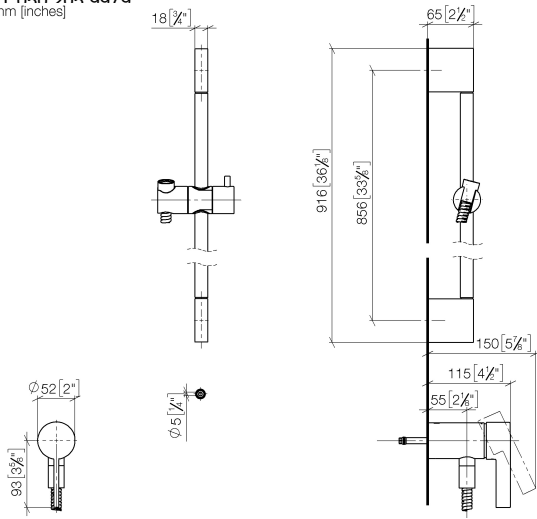

- Metallbrauseschlauch 1750 mm mit integriertem Verdreherschutz
- Wandrohr mit Schieber
- Rohrdurchmesser 18 mm

Dieser Artikel enthält keine Handbrause!
Eigensicher gegen Rückfließen.

Passt zu: IMO, LULU, MADISON, MEM,
TARA, CL.1, LISSÉ, VAIA, META, CYO

UP-Einhandbatterie mit integriertem Brauseanschluss mit Duschgarnitur -
Champagne (22kt Gold)

ST 050 205 0070
mm [inches]

**UP-Einhandbatterie mit integriertem Brauseanschluss mit Duschgarnitur -
Champagne (22kt Gold)**