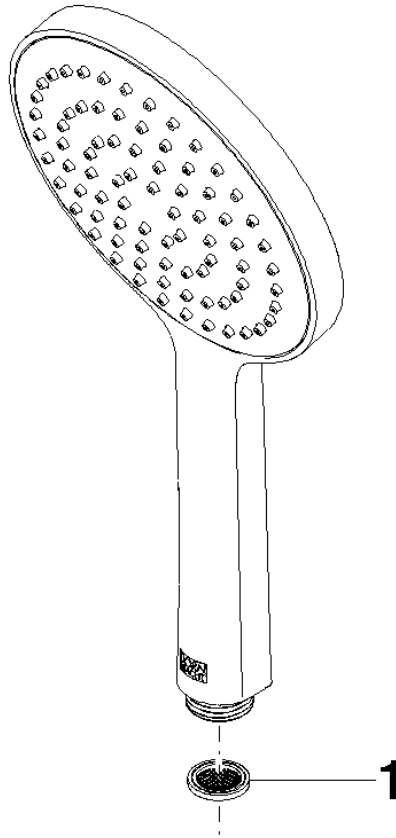

**UP-Einhandbatterie mit integriertem Brauseanschluss mit Duschgarnitur -
Champagne (22kt Gold)**

IMO

ST 050 205 9979

- Metallbrauseschlauch 1750 mm mit integriertem Verdrehenschutz
 - Wandrohr mit Schieber
 - Rohrdurchmesser 18 mm
 - Handbrause: COMPACT RAIN, Durchfluss max. 15 l/min (bei 3 Bar)
 - Brausekopf Ø 130 mm
- Eigensicher gegen Rückfließen.**

Ersatzteilstückliste

Nr.	Artikelnummer	Benennung	Verbaumenge	Lieferzeit
1	09 23 01 039 90	Sieb	1	2

**UP-Einhandbatterie mit integriertem Brauseanschluss mit Duschgarnitur -
Champagne (22kt Gold)**

IMO

ST 050 205 9979

- Metallbrauseschlauch 1750 mm mit integriertem Verdreherschutz
- Wandrohr mit Schieber
- Rohrdurchmesser 18 mm

Dieser Artikel enthält keine Handbrause!
Eigensicher gegen Rückfließen.

Passt zu: IMO, LULU, MADISON, MEM,
TARA, CL.1, LISSÉ, VAIA, META, CYO

ST 050 205 9979

Ersatzteile für die
anderen
Oberflächenvarianten
finden Sie hier:
Chrom

Ersatzteilstückliste

Nr.	Artikelnummer	Benennung	Verbaumenge	Lieferzeit
1	05 17 20 726 02 90	Befestigungssatz	1	2
2	09 31 11 049 90	Stift	2	2
3	04 31 11 113 00 90	Stift	2	2
4	08 17 97 054-47	Halter	2	30
5	90 28 22 597 00-47	Halter	1	30
6	28 322 970-47	Metall-Brauseschlauch 1/2" x 3/8" x 1750 mm - Champagne (22kt Gold)	1	30
7	12 580 970-47	Schieber - Champagne (22kt Gold)	1	30
9	36 050 970-47	UP-Einhandbatterie mit integriertem Brauseanschluss - Champagne (22kt Gold)	1	30