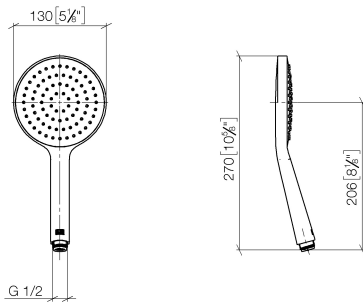

**UP-Einhandbatterie mit integriertem Brauseanschluss mit Duschgarnitur -
Champagne (22kt Gold)**

IMO

ST 050 205 9979

- Metallbrauseschlauch 1750 mm mit integriertem Verdrehenschutz
 - Wandrohr mit Schieber
 - Rohrdurchmesser 18 mm
 - Handbrause: COMPACT RAIN, Durchfluss max. 15 l/min (bei 3 Bar)
 - Brausekopf Ø 130 mm
- Eigensicher gegen Rückfließen.**

UP-Einhandbatterie mit integriertem Brauseanschluss mit Duschgarnitur -
Champagne (22kt Gold)

IMO

ST 050 205 9979

UP-Einhandbatterie mit integriertem Brauseanschluss mit Duschgarnitur -
Champagne (22kt Gold)

IMO

ST 050 205 9979

ST 050 205 0070
mm [inches]

Durchflussdiagramm

Zertifikate

DVGW_DW-
6517DN0129.

LGA_29983.

ST 050 205 9979
Ersatzteile für die
anderen
Oberflächenvarianten
finden Sie hier:
Chrom

Ersatzteilstückliste

Nr.	Artikelnummer	Benennung	Verbaumenge	Lieferzeit
1	09 23 01 039 90	Sieb	1	2

**UP-Einhandbatterie mit integriertem Brauseanschluss mit Duschgarnitur -
Champagne (22kt Gold)**

IMO

ST 050 205 9979