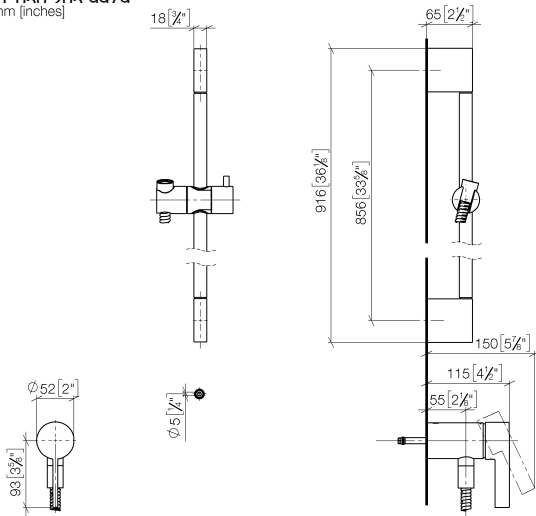

**UP-Einhandbatterie mit integriertem Brauseanschluss mit Duschgarnitur -
Chrom gebürstet**

IMO

ST 050 205 9979

- Metallbrauseschlauch 1750 mm mit integriertem Verdrehenschutz
 - Wandrohr mit Schieber
 - Rohrdurchmesser 18 mm
 - Handbrause: COMPACT RAIN, Durchfluss max. 15 l/min (bei 3 Bar)
 - Brausekopf Ø 130 mm
- Eigensicher gegen Rückfließen.**

Einzelkomponenten dieses Sets

Für dieses Set benötigen Sie folgende Komponenten

1x 28 017 979-93

1x 36 110 970-93

**UP-Einhandbatterie mit integriertem Brauseanschluss mit Duschgarnitur -
Chrom gebürstet**

**UP-Einhandbatterie mit integriertem Brauseanschluss mit Duschgarnitur -
Chrom gebürstet**

IMO

ST 050 205 9979

- Metallbrauseschlauch 1750 mm mit integriertem Verdrehschutz
- Wandrohr mit Schieber
- Rohrdurchmesser 18 mm

**UP-Einhandbatterie mit integriertem Brauseanschluss mit Duschgarnitur -
Chrom gebürstet**

ST 050 205 0070
mm [inches]

Zertifikate

Belgaqua_21-025- WRAS_2011027. LGA_29928.
27_1.

**UP-Einhandbatterie mit integriertem Brauseanschluss mit Duschgarnitur -
Chrom gebürstet**