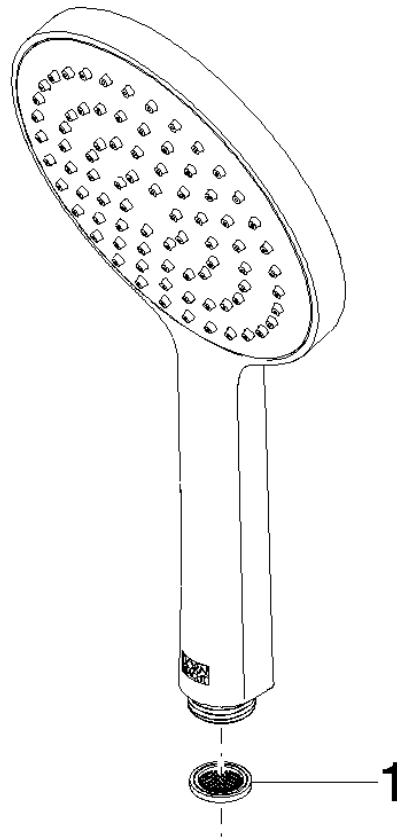

ST 050 205 9979
Ersatzteile für die
anderen
Oberflächenvarianten
finden Sie hier:
Chrom

Ersatzteilstückliste

Nr.	Artikelnummer	Benennung	Verbaumenge	Lieferzeit
1	09 23 01 039 90	Sieb	1	2