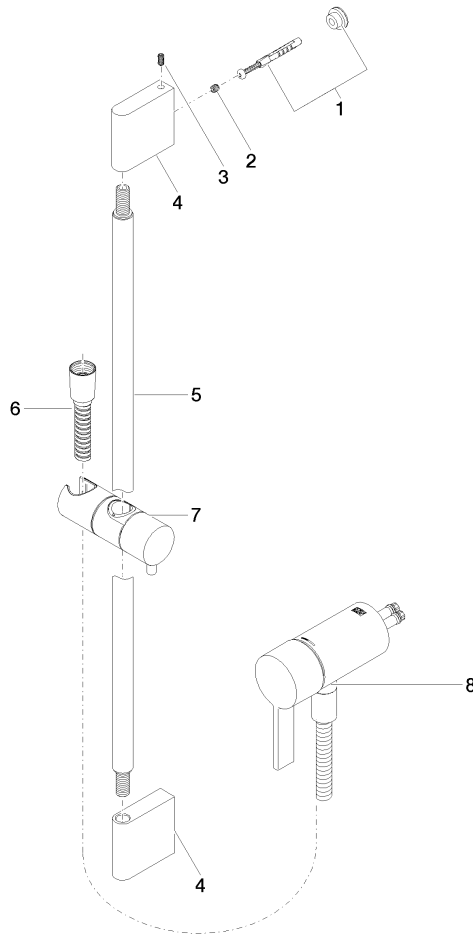

Einzelkomponenten dieses Sets

Für dieses Set benötigen Sie folgende Komponenten

1x 28 017 979-93

1x 36 110 970-93

**UP-Einhandbatterie mit integriertem Brauseanschluss mit Duschgarnitur -
Chrom gebürstet**

**UP-Einhandbatterie mit integriertem Brauseanschluss mit Duschgarnitur -
Chrom gebürstet**

IMO

ST 050 205 9979

- Metallbrauseschlauch 1750 mm mit integriertem Verdrehschutz
- Wandrohr mit Schieber
- Rohrdurchmesser 18 mm

**UP-Einhandbatterie mit integriertem Brauseanschluss mit Duschgarnitur -
Chrom gebürstet**

ST 050 205 0070
mm [inches]

Zertifikate

Belgaqua_21-025- WRAS_2011027. LGA_29928.
27_1.

**UP-Einhandbatterie mit integriertem Brauseanschluss mit Duschgarnitur -
Chrom gebürstet**

ST 050 205 9979
Ersatzteile für die
anderen
Oberflächenvarianten
finden Sie hier:
Chrom

Ersatzteilstückliste

Nr.	Artikelnummer	Benennung	Verbaumenge	Lieferzeit
1	05 17 20 726 02 90	Befestigungssatz	1	2
2	09 31 11 049 90	Stift	2	2
3	04 31 11 113 00 90	Stift	2	2
4	08 17 97 054-93	Halter	2	20
5	90 28 22 597 00-93	Halter	1	20
6	28 322 970-93	Metall-Brauseschlauch 1/2" x 3/8" x 1750 mm - Chrom gebürstet	1	20
7	12 580 970-93	Schieber - Chrom gebürstet	1	20
9	36 050 970-93	UP-Einhandbatterie mit integriertem Brauseanschluss - Chrom gebürstet	1	20