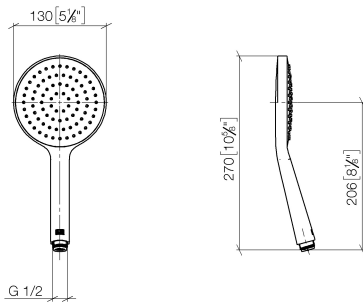

**UP-Einhandbatterie mit integriertem Brauseanschluss mit Duschgarnitur -
Chrom gebürstet**

IMO

ST 050 205 9979

- Metallbrauseschlauch 1750 mm mit integriertem Verdrehenschutz
 - Wandrohr mit Schieber
 - Rohrdurchmesser 18 mm
 - Handbrause: COMPACT RAIN, Durchfluss max. 15 l/min (bei 3 Bar)
 - Brausekopf Ø 130 mm
- Eigensicher gegen Rückfließen.**

Einzelkomponenten dieses Sets

Für dieses Set benötigen Sie folgende Komponenten

1x 28 017 979-93

1x 36 110 970-93

**UP-Einhandbatterie mit integriertem Brauseanschluss mit Duschgarnitur -
Chrom gebürstet**

UP-Einhandbatterie mit integriertem Brauseanschluss mit Duschgarnitur -
Chrom gebürstet

IMO

ST 050 205 9979

**UP-Einhandbatterie mit integriertem Brauseanschluss mit Duschgarnitur -
Chrom gebürstet**

ST 050 205 0070
mm [inches]

**UP-Einhandbatterie mit integriertem Brauseanschluss mit Duschgarnitur -
Chrom gebürstet**

IMO

ST 050 205 9979

- Metallbrauseschlauch 1750 mm mit integriertem Verdrehschutz
- Wandrohr mit Schieber
- Rohrdurchmesser 18 mm