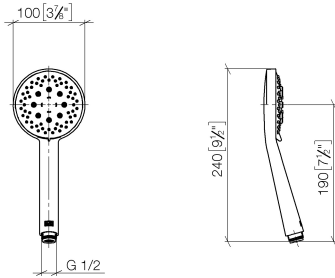

**UP-Einhandbatterie mit integriertem Brauseanschluss mit Duschgarnitur -
Champagne gebürstet (22kt Gold)**

IMO

ST 050 206 0979

- Metallbrauseschlauch 1750 mm mit integriertem Verdrehenschutz
 - Wandrohr mit Schieber
 - Rohrdurchmesser 18 mm
 - Handbrause: Dreifach bzw. fünffach verstellbar: COMPACT RAIN, COMPACT SOFT FLOW, COMPACT AQUAPRESSURE FLOW, Durchfluss max. 15 l/min (bei 3 Bar)
 - Brausekopf Ø 100 mm
- Eigensicher gegen Rückfließen.**

Einzelkomponenten dieses Sets

Für dieses Set benötigen Sie folgende Komponenten

1x 28 018 979-46

1x 36 111 970-46

UP-Einhandbatterie mit integriertem Brauseanschluss mit Duschgarnitur -
Champagne gebürstet (22kt Gold)

UP-Einhandbatterie mit integriertem Brauseanschluss mit Duschgarnitur -
Champagne gebürstet (22kt Gold)

IMO

ST 050 206 0979

UP-Einhandbatterie mit integriertem Brauseanschluss mit Duschgarnitur -
Champagne gebürstet (22kt Gold)

IMO

ST 050 206 0979

ST 050 206 0070
mm [inches]

Durchflussdiagramm

Zertifikate

LGA_29984.

DVGW_DW-
6517DN0129.

WRAS_2210003.