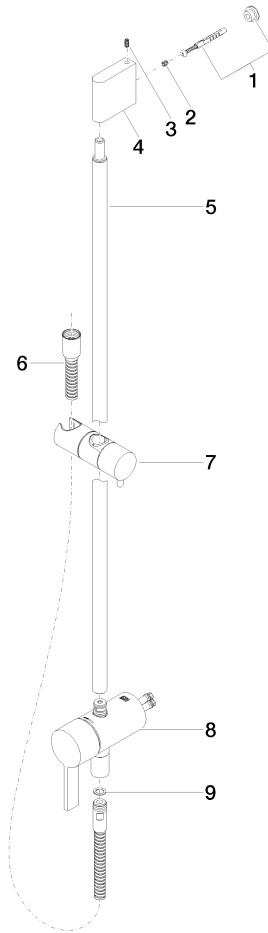

**UP-Einhandbatterie mit integriertem Brauseanschluss mit Duschgarnitur -
Champagne gebürstet (22kt Gold)**

IMO

ST 050 206 0979

- Metallbrauseschlauch 1750 mm mit integriertem Verdrehenschutz
 - Wandrohr mit Schieber
 - Rohrdurchmesser 18 mm
 - Handbrause: Dreifach bzw. fünffach verstellbar: COMPACT RAIN, COMPACT SOFT FLOW, COMPACT AQUAPRESSURE FLOW, Durchfluss max. 15 l/min (bei 3 Bar)
 - Brausekopf Ø 100 mm
- Eigensicher gegen Rückfließen.**

- Metallbrauseschlauch 1750 mm mit integriertem Verdrehschutz
- Wandrohr mit Schieber
- Rohrdurchmesser 18 mm

Dieser Artikel enthält keine Handbrause!

Eigensicher gegen Rückfließen.

Passt zu: IMO, LULU, MADISON, MEM, TARA, CL.1, LISSÉ, VAIA, META, CYO

**UP-Einhandbatterie mit integriertem Brauseanschluss mit Duschgarnitur -
Champagne gebürstet (22kt Gold)**

ST 050 206 0979

Ersatzteile für die
anderen
Oberflächenvarianten
finden Sie hier:
Chrom

Ersatzteilstückliste

Nr.	Artikelnummer	Benennung	Verbaumenge	Lieferzeit
1	05 17 20 726 02 90	Befestigungssatz	1	2
2	09 31 11 049 90	Stift	2	2
3	04 31 11 113 00 90	Stift	2	2
4	08 17 97 054-46	Halter	1	30
5	90 28 22 782 00-46	Rohr	1	30
6	28 322 970-46	Metall-Brauseschlauch 1/2" x 3/8" x 1750 mm - Champagne gebürstet (22kt Gold)	1	30
7	12 580 970-46	Schieber - Champagne gebürstet (22kt Gold)	1	30
8	90 19 97 002 00-46	Anschluss	1	30
9	90 14 20 026 00 90	Dichtung	1	2