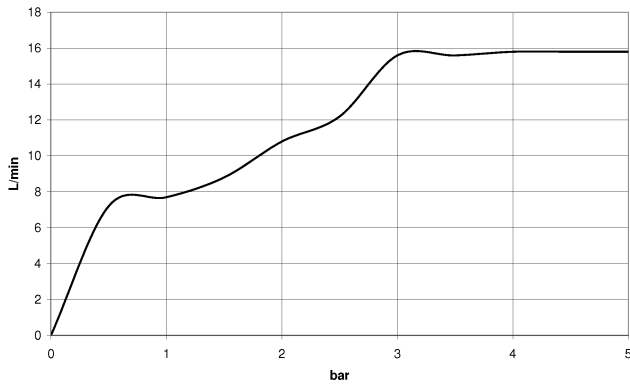

Durchflussdiagramm

Zertifikate

LGA_29984.

DVGW_DW-
6517DN0129.

WRAS_2210003.