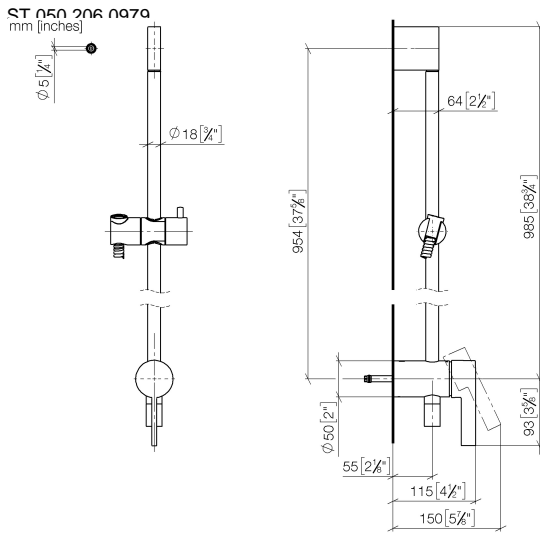

**UP-Einhandbatterie mit integriertem Brauseanschluss mit Duschgarnitur -
Champagne gebürstet (22kt Gold)**