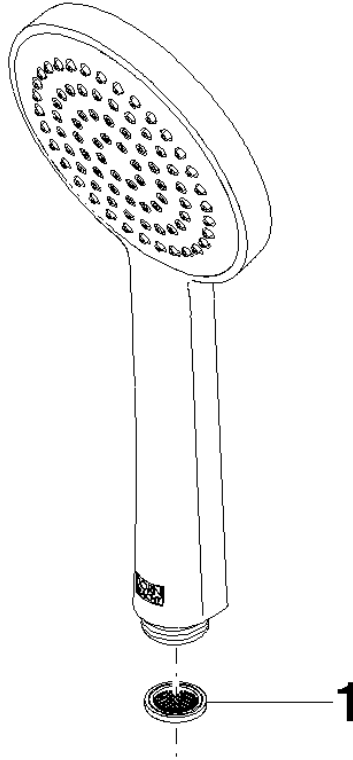

Einzelkomponenten dieses Sets

Für dieses Set benötigen Sie folgende Komponenten

1x 28 015 979-99

1x 34 458 892-99

ST 050 302 4892

- COMPACT RAIN, Durchfluss max. 15 l/min (bei 3 Bar)
- mit Antikalk-System
- Brausekopf Ø 100 mm
- Anschluss 1/2"

ST 050 302 4892

mm [inches]

Durchflussdiagramm

Zertifikate

DVGW_DW-6517DN0129. WRAS_2009011. LGA_29981.

ST 050 302 4892

Ersatzteile für die
anderen
Oberflächenvarianten
finden Sie hier:
Chrom

Ersatzteilstückliste

Nr.	Artikelnummer	Benennung	Verbaumenge	Lieferzeit
1	09 23 01 039 90	Sieb	1	2

ST 050 302 4892

- Ausladung Standbrause 452 mm
- Regenbrause: PURE RAIN, Durchfluss max. 7 l/min (bei 3 Bar)
- Funktion ab: 6 l/min
- Regenbrause Ø 220 mm
- Regenbrause mit Antikalk-System
- Drehumstellung mit Mengenregulierung und Absperrfunktion
- Schubrosetten Ø 70 mm
- Höhe Armatur bis Regenbrause (Unterkante) 964 mm
- Höhe Armatur bis Oberkante Bogen 1267 mm
- Stichmaß 150 mm ± 13 mm
- Metallbrauseschlauch 1750 mm mit integriertem Verdrehenschutz
- Anschluss 1/2"
- Wandrohr mit Schieber
- Rohrdurchmesser 23,5 mm
- Dieses Produkt leistet einen Beitrag zur Erfüllung der Vorgaben von nachhaltigen Gebäudezertifizierungen, z.B. LEED®, BREEAM®, DGNB