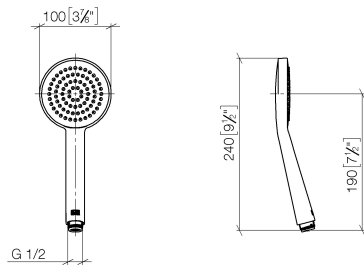

ST 050 302 4892

- Ausladung Standbrause 452 mm
- Regenbrause: PURE RAIN, Durchfluss max. 7 l/min (bei 3 Bar)
- Funktion ab: 6 l/min
- Regenbrause Ø 220 mm
- Regenbrause mit Antikalk-System
- Handbrause: COMPACT RAIN, Durchfluss max. 15 l/min (bei 3 Bar)
- Drehumstellung mit Mengenregulierung und Absperrfunktion
- Schubrossetten Ø 70 mm
- Höhe Armatur bis Regenbrause (Unterkante) 964 mm
- Höhe Armatur bis Oberkante Bogen 1267 mm
- Stichmaß 150 mm ± 13 mm
- Metallbrauseschlauch 1750 mm mit integriertem Verdrehschutz
- Anschluss 1/2"
- Wandrohr mit Schieber
- Rohrdurchmesser 23,5 mm

Einzelkomponenten dieses Sets

Für dieses Set benötigen Sie folgende Komponenten

1x 28 015 979-99

1x 34 458 892-99

ST 050 302 4892

- COMPACT RAIN, Durchfluss max. 15 l/min (bei 3 Bar)
- mit Antikalk-System
- Brausekopf Ø 100 mm
- Anschluss 1/2"

ST 050 302 4892

mm [inches]

Durchflussdiagramm

Zertifikate

DVGW_DW-6517DN0129. WRAS_2009011. LGA_29981.

ST 050 302 4892

Ersatzteile für die
anderen
Oberflächenvarianten
finden Sie hier:
Chrom

Ersatzteilstückliste

Nr.	Artikelnummer	Benennung	Verbaumenge	Lieferzeit
1	09 23 01 039 90	Sieb	1	2

ST 050 302 4892

- Ausladung Standbrause 452 mm
- Regenbrause: PURE RAIN, Durchfluss max. 7 l/min (bei 3 Bar)
- Funktion ab: 6 l/min
- Regenbrause Ø 220 mm
- Regenbrause mit Antikalk-System
- Drehumstellung mit Mengenregulierung und Absperrfunktion
- Schubrosetten Ø 70 mm
- Höhe Armatur bis Regenbrause (Unterkante) 964 mm
- Höhe Armatur bis Oberkante Bogen 1267 mm
- Stichmaß 150 mm ± 13 mm
- Metallbrauseschlauch 1750 mm mit integriertem Verdrehenschutz
- Anschluss 1/2"
- Wandrohr mit Schieber
- Rohrdurchmesser 23,5 mm
- Dieses Produkt leistet einen Beitrag zur Erfüllung der Vorgaben von nachhaltigen Gebäudezertifizierungen, z.B. LEED®, BREEAM®, DGNB