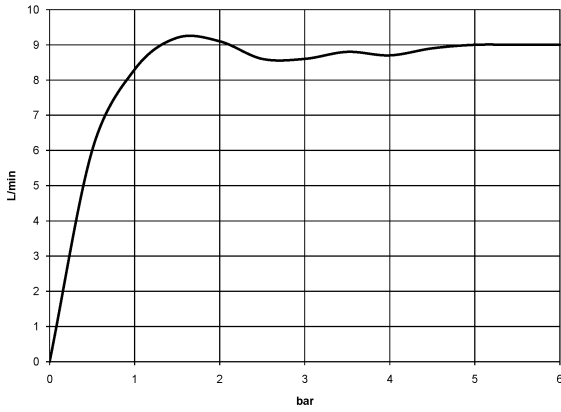

ST 050 302 4892

Durchflussdiagramm

Zertifikate

Belgaqua_22_283_2 WRAS_2204013. LGA_38737.
7_8.

ST 050 302 4892

Ersatzteile für die
anderen
Oberflächenvarianten
finden Sie hier:
Chrom

Ersatzteilstückliste

Nr.	Artikelnummer	Benennung	Verbaumenge	Lieferzeit
1	90 12 05 092 20-99	Brause	1	30
2	04 28 22 346 00-99	Rohr	1	30
3	09 14 10 008 90	Dichtung	1	2
4	90 17 11 150 00-99	Halter	1	30
5	28 322 970-99	Metall-Brauseschlauch 1/2" x 3/8" x 1750 mm - Dark Platinum gebürstet	1	2
6	12 570 970-99	Schieber - Dark Platinum gebürstet	1	30
7	90 28 22 349 00-99	Rohr	1	30
8	04 17 01 250 00-99	Anschluss	1	30
9	90 17 33 015 00-99	Griff	1	30
10	90 14 20 026 00 90	Dichtung	1	2
11	90 17 33 021 00-99	Griff	1	30