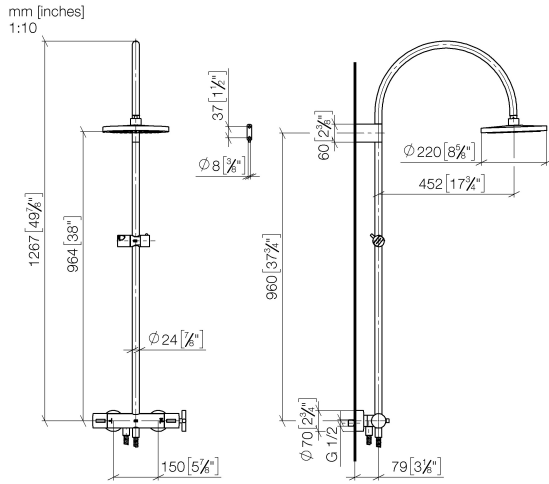

ST 050 302 4892

Durchflussdiagramm

Zertifikate

Belgaqua_22_283_2 WRAS_2204013. LGA_38737.
7_8.

ST 050 302 4892

Ersatzteile für die
anderen
Oberflächenvarianten
finden Sie hier:
Chrom

Ersatzteilstückliste

Nr.	Artikelnummer	Benennung	Verbaumenge	Lieferzeit
1	90 12 05 092 20-99	Brause	1	30
2	04 28 22 346 00-99	Rohr	1	30
3	09 14 10 008 90	Dichtung	1	2
4	90 17 11 150 00-99	Halter	1	30
5	28 322 970-99	Metall-Brauseschlauch 1/2" x 3/8" x 1750 mm - Dark Platinum gebürstet	1	2
6	12 570 970-99	Schieber - Dark Platinum gebürstet	1	30
7	90 28 22 349 00-99	Rohr	1	30
8	04 17 01 250 00-99	Anschluss	1	30
9	90 17 33 015 00-99	Griff	1	30
10	90 14 20 026 00 90	Dichtung	1	2
11	90 17 33 021 00-99	Griff	1	30