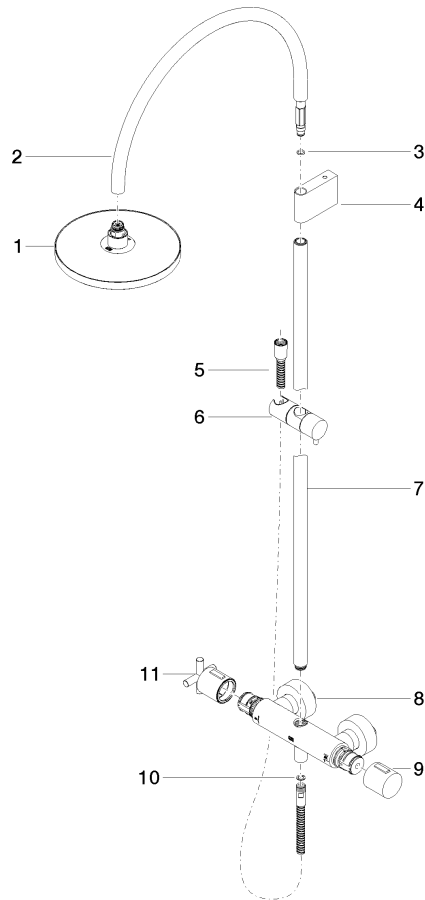

Benötigtes Zubehör

	SERIENNEUTRAL Handbrause - Dark Platinum gebürstet	28 027 979-99 0010
---	---	-----------------------

Benötigtes Zubehör

	SERIENNEUTRAL Handbrause - Dark Platinum gebürstet	28 025 979-99 0010
---	---	-----------------------

ST 050 302 4892

Durchflussdiagramm

Zertifikate

Belgaqua_22_283_2 WRAS_2204013. LGA_38737.
7_8.

ST 050 302 4892

Ersatzteile für die
anderen
Oberflächenvarianten
finden Sie hier:
Chrom

Ersatzteilstückliste

Nr.	Artikelnummer	Benennung	Verbaumenge	Lieferzeit
1	90 12 05 092 20-99	Brause	1	30
2	04 28 22 346 00-99	Rohr	1	30
3	09 14 10 008 90	Dichtung	1	2
4	90 17 11 150 00-99	Halter	1	30
5	28 322 970-99	Metall-Brauseschlauch 1/2" x 3/8" x 1750 mm - Dark Platinum gebürstet	1	2
6	12 570 970-99	Schieber - Dark Platinum gebürstet	1	30
7	90 28 22 349 00-99	Rohr	1	30
8	04 17 01 250 00-99	Anschluss	1	30
9	90 17 33 015 00-99	Griff	1	30
10	90 14 20 026 00 90	Dichtung	1	2
11	90 17 33 021 00-99	Griff	1	30