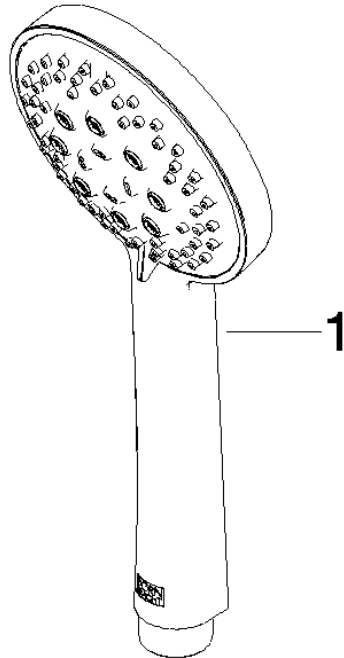

### Ersatzteilstückliste

Nr.	Artikelnummer	Benennung	Verbaumenge	Lieferzeit
1	90 12 05 092 20-99	Brause	1	30
2	09 23 01 039 90	Sieb	1	2
3	09 24 03 177 20-99	Adapter	1	30
4	04 28 22 101 20-99	Auslauf	1	30
5	90 14 10 011 00 90	Dichtung	1	2
6	90 17 11 037 00-99	Halter	1	30
7	90 28 22 096 00-99	Rohr	1	30
8	04 17 10 020 01-99	Armatur	1	30
9	90 14 20 026 00 90	Dichtung	1	2
10	28 050 892-99	TARA Brausehalter - Dark Platinum gebürstet	1	30
11	28 304 970-99	Metall-Brauseschlauch 1/2" x 3/8" x 1500 mm - Dark Platinum gebürstet	1	30

## TARA Shower Pipe 220 mm - Dark Platinum gebürstet

---

TARA

ST 050 303 4892

ST 050 303 4892

mm [inches]

### Durchflussdiagramm

### Ersatzteilstückliste

Nr.	Artikelnummer	Benennung	Verbaumenge	Lieferzeit
1	09 23 01 039 90	Sieb	1	2