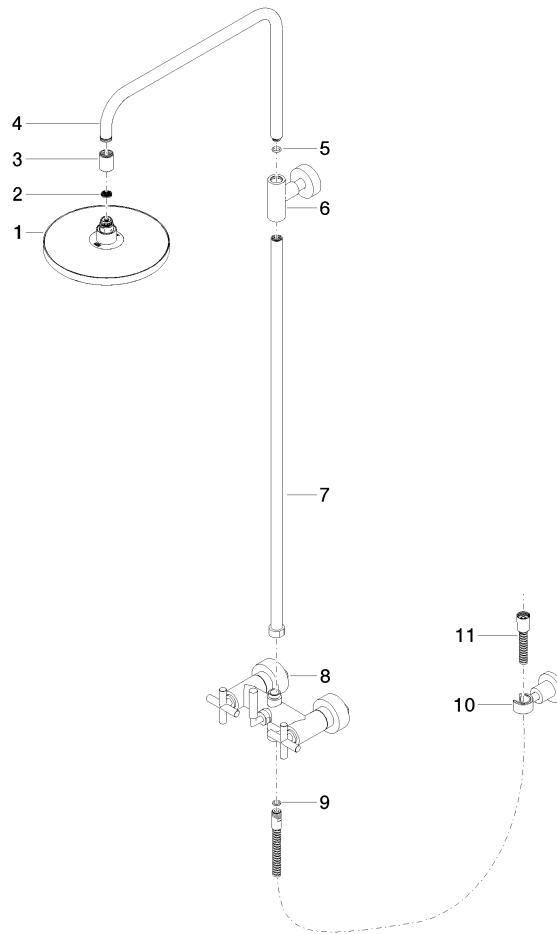

**Einzelkomponenten dieses Sets**

Für dieses Set benötigen Sie folgende Komponenten

1x 26 633 892-99

1x 28 018 979-99

ST 050 303 4892

- Ausladung Standbrause 420 mm
- Kopfbrause: Regenstrahl
- Regenbrause Ø 220 mm
- Regenbrause mit Antikalk-System
- Durchfluss Regenbrause max. 7 l/min (bei 3 Bar)
- Drehumstellung Standbrause/ Handbrause
- Höhe Armatur bis Regenbrause (Unterkante) 1007 mm
- Höhe Armatur bis Oberkante Bogen 1167 mm
- Rosette für Brausehalter Ø 55 mm
- Rosette für Wandbefestigung Ø 57 mm
- Rosette für Brausebatterie Ø 65 mm
- Stichmaß 150 mm ± 13 mm
- Metallbrauseschlauch 1500 mm
- Anschluss 1/2"
- Rohrdurchmesser 20 mm
- mit Leerlauf-Funktion
- Dieses Produkt leistet einen Beitrag zur Erfüllung der Vorgaben von nachhaltigen Gebäudezertifizierungen, z.B. LEED®, BREEAM®, DGNB

### Durchflussdiagramm

### Ersatzteilstückliste

Nr.	Artikelnummer	Benennung	Verbaumenge	Lieferzeit
1	90 12 05 092 20-99	Brause	1	30
2	09 23 01 039 90	Sieb	1	2
3	09 24 03 177 20-99	Adapter	1	30
4	04 28 22 101 20-99	Auslauf	1	30
5	90 14 10 011 00 90	Dichtung	1	2
6	90 17 11 037 00-99	Halter	1	30
7	90 28 22 096 00-99	Rohr	1	30
8	04 17 10 020 01-99	Armatur	1	30
9	90 14 20 026 00 90	Dichtung	1	2
10	28 050 892-99	TARA Brausehalter - Dark Platinum gebürstet	1	30
11	28 304 970-99	Metall-Brauseschlauch 1/2" x 3/8" x 1500 mm - Dark Platinum gebürstet	1	30

## TARA Shower Pipe 220 mm - Dark Platinum gebürstet

---

TARA

ST 050 303 4892

ST 050 303 4892

mm [inches]