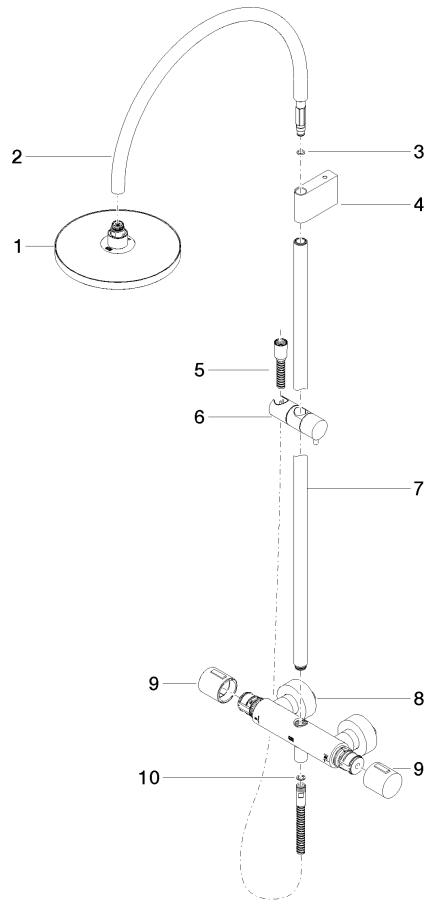

|  |  |               |
|--|--|---------------|
|  | <b>SERIENNEUTRAL Handbrause - Platin gebürstet</b> | 28 029 979-06 |
|--|--|---------------|

ST 050 304 8892

mm [inches]  
M 1:10

### Durchflussdiagramm

### Ersatzteilstückliste

| Nr. | Artikelnummer      | Benennung  | Verbaumenge | Lieferzeit |
|-----|--------------------|--|-------------|------------|
| 1   | 90 12 05 092 20-06 | Brause   | 1           | 10         |
| 2   | 04 28 22 346 00-06 | Rohr   | 1           | 10         |
| 3   | 09 14 10 008 90    | Dichtung   | 1           | 2          |
| 4   | 90 17 11 150 00-06 | Halter   | 1           | 10         |
| 5   | 28 322 970-06      | Metall-Brauseschlauch 1/2" x 3/8" x 1750 mm - Platin gebürstet | 1           | 2          |
| 6   | 12 570 970-06      | Schieber - Platin gebürstet                                    | 1           | 10         |
| 7   | 90 28 22 349 00-06 | Rohr   | 1           | 10         |
| 8   | 04 17 01 250 00-06 | Anschluss  | 1           | 10         |
| 9   | 90 17 33 015 00-06 | Griff  | 1           | 10         |
| 10  | 90 14 20 026 00 90 | Dichtung   | 1           | 2          |