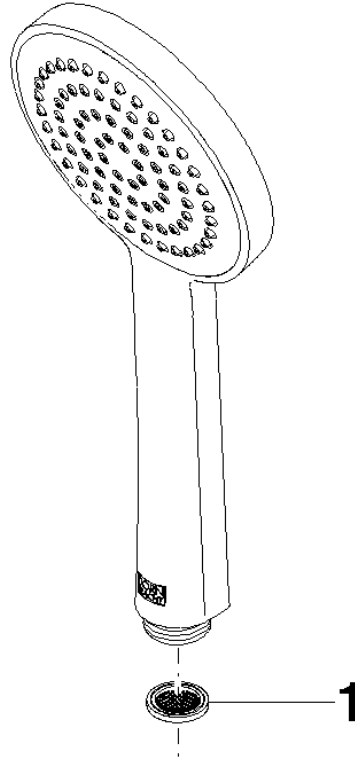

ST 050 304 8892

Ersatzteile für die
anderen
Oberflächenvarianten
finden Sie hier:
Chrom

Ersatzteilstückliste

Nr.	Artikelnummer	Benennung	Verbaumenge	Lieferzeit
1	09 23 01 039 90	Sieb	1	2