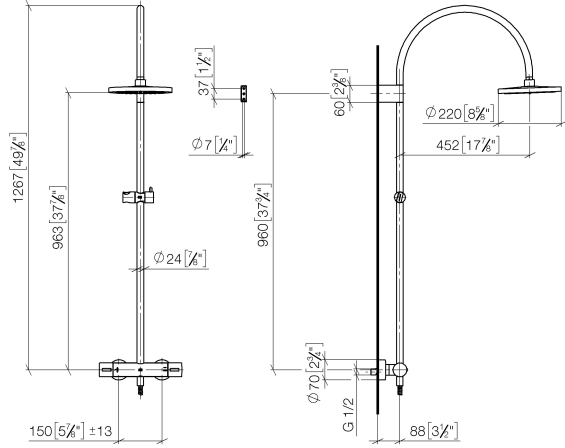

**Benötigtes Zubehör**

|  |  |                    |
|--|--|--------------------|
|  | <b>SERIENNEUTRAL Handbrause - Platin gebürstet</b> | 28 027 979-06 0010 |
|--|--|--------------------|

**Benötigtes Zubehör**

|  |  |               |
|--|--|---------------|
|  | <b>SERIENNEUTRAL Handbrause - Platin gebürstet</b> | 28 029 979-06 |
|--|--|---------------|

ST 050 304 8892

mm [inches]  
M 1:10

### Durchflussdiagramm