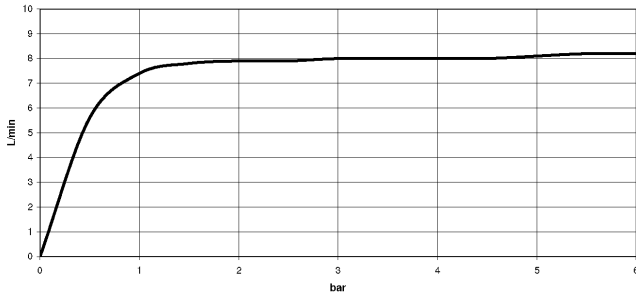

|  |  |               |
|--|--|---------------|
|  | <b>SERIENNEUTRAL Handbrause - Platin gebürstet</b> | 28 029 979-06 |
|--|--|---------------|

ST 050 304 8892

mm [inches]  
M 1:10

### Durchflussdiagramm