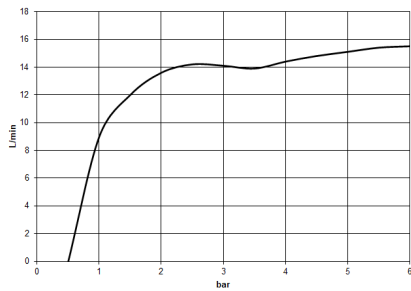

Durchflussdiagramm

Zertifikate

DVGW_DW-6517DN0129. WRAS_2009011. LGA_29981.