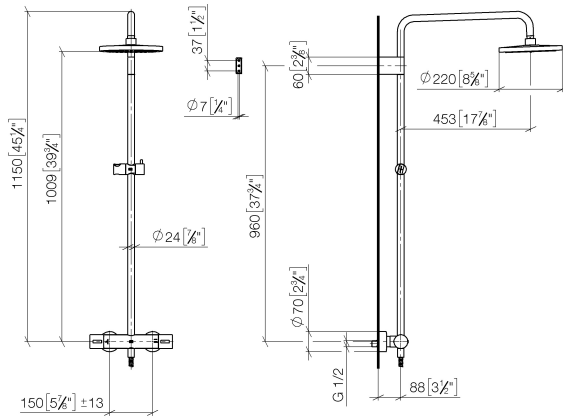

	Handbrause FlowReduce - Dark Platinum gebürstet	28 018 979-99 0010
--	--	--------------------

ST 050 305 1979

mm [inches]
1:10

Durchflussdiagramm

Zertifikate

DVGW_DW-6509DN0123. Belgaqua_21-032-27_5. WRAS_2204013. LGA_38737.

ST 050 305 1979

Ersatzteile für die
anderen
Oberflächenvarianten
finden Sie hier:
Chrom

Ersatzteilstückliste

Nr.	Artikelnummer	Benennung	Verbaumenge	Lieferzeit
1	90 12 05 092 20-99	Brause	1	30
2	09 23 01 039 90	Sieb	1	2
3	90 28 22 348 00-99	Rohr	1	30
4	90 17 11 150 00-99	Halter	1	30
5	90 28 22 349 00-99	Rohr	1	30
6	04 17 01 250 00-99	Anschluss	1	30
7	90 17 33 015 00-99	Griff	2	30
8	90 14 20 026 00 90	Dichtung	1	2
9	12 570 970-99	Schieber - Dark Platinum gebürstet	1	30
10	28 322 970-99	Metall-Brauseschlauch 1/2" x 3/8" x 1750 mm - Dark Platinum gebürstet	1	2