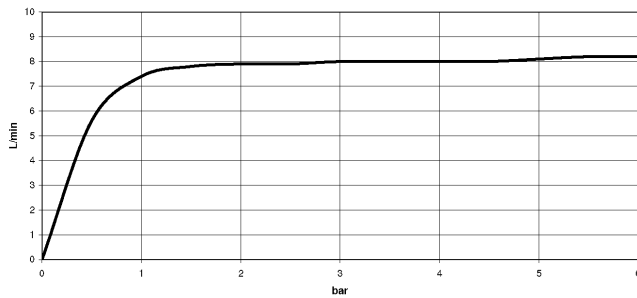

	Handbrause FlowReduce - Dark Platinum gebürstet	28 018 979-99 0010
--	--	--------------------

ST 050 305 1979

mm [inches]
1:10

Durchflussdiagramm

Zertifikate

DVGW_DW-6509DN0123. Belgaqua_21-032-27_5. WRAS_2204013. LGA_38737.