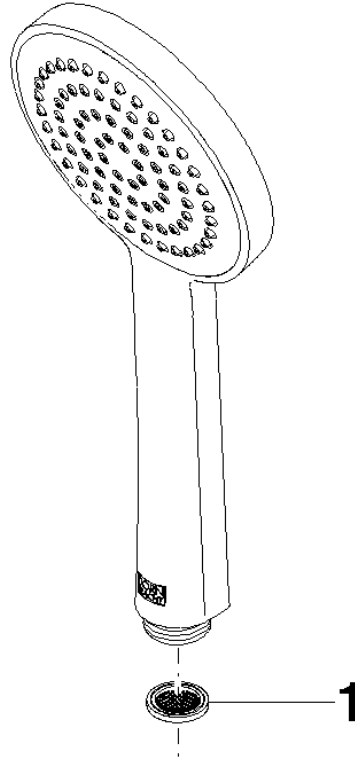

ST 050 305 1979

Ersatzteile für die
anderen
Oberflächenvarianten
finden Sie hier:
Chrom

Ersatzteilstückliste

Nr.	Artikelnummer	Benennung	Verbaumenge	Lieferzeit
1	09 23 01 039 90	Sieb	1	2