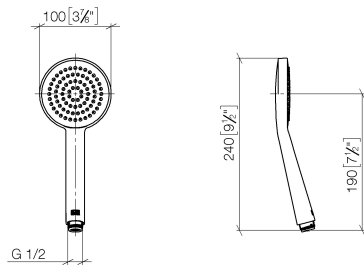

ST 050 305 1979

mm [inches]