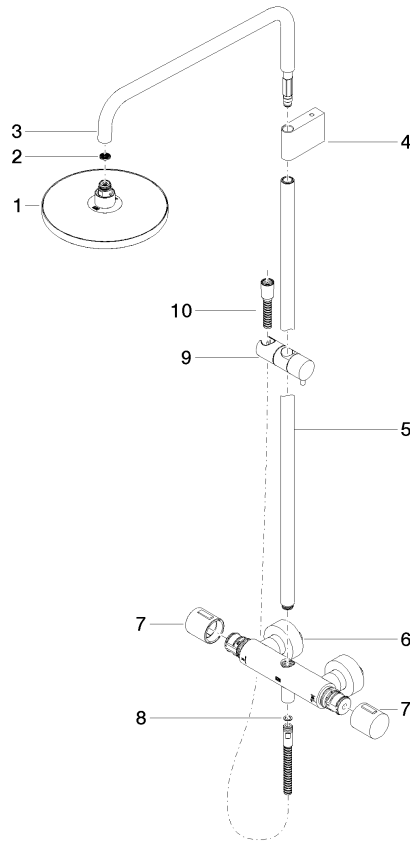

	Handbrause FlowReduce - Dark Platinum gebürstet	28 018 979-99 0010
--	--	--------------------

ST 050 305 1979

mm [inches]
1:10

Durchflussdiagramm

Zertifikate

DVGW_DW-6509DN0123. Belgaqua_21-032-27_5. WRAS_2204013. LGA_38737.

ST 050 305 1979

Ersatzteile für die
anderen
Oberflächenvarianten
finden Sie hier:
Chrom

Ersatzteilstückliste

Nr.	Artikelnummer	Benennung	Verbaumenge	Lieferzeit
1	90 12 05 092 20-99	Brause	1	30
2	09 23 01 039 90	Sieb	1	2
3	90 28 22 348 00-99	Rohr	1	30
4	90 17 11 150 00-99	Halter	1	30
5	90 28 22 349 00-99	Rohr	1	30
6	04 17 01 250 00-99	Anschluss	1	30
7	90 17 33 015 00-99	Griff	2	30
8	90 14 20 026 00 90	Dichtung	1	2
9	12 570 970-99	Schieber - Dark Platinum gebürstet	1	30
10	28 322 970-99	Metall-Brauseschlauch 1/2" x 3/8" x 1750 mm - Dark Platinum gebürstet	1	2