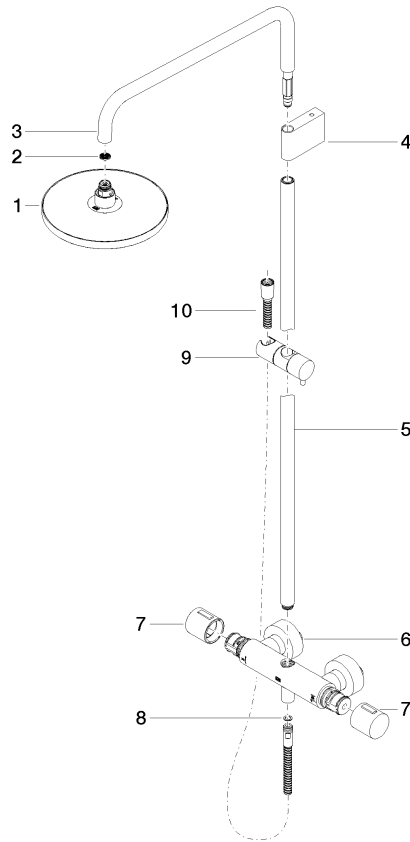

	Handbrause FlowReduce - Dark Platinum gebürstet	28 018 979-99 0010
--	--	-----------------------

ST 050 305 2979

mm [inches]
1:10

Durchflussdiagramm

Zertifikate

DVGW_DW-
6509DN0123.

Belgaqua_21-032-
27_5.

WRAS_2204013.

LGA_38737.

ST 050 305 2979

Ersatzteile für die
anderen
Oberflächenvarianten
finden Sie hier:
Chrom

Ersatzteilstückliste

Nr.	Artikelnummer	Benennung	Verbaumenge	Lieferzeit
1	90 12 05 092 20-99	Brause	1	30
2	09 23 01 039 90	Sieb	1	2
3	90 28 22 348 00-99	Rohr	1	30
4	90 17 11 150 00-99	Halter	1	30
5	90 28 22 349 00-99	Rohr	1	30
6	04 17 01 250 00-99	Anschluss	1	30
7	90 17 33 015 00-99	Griff	2	30
8	90 14 20 026 00 90	Dichtung	1	2
9	12 570 970-99	Schieber - Dark Platinum gebürstet	1	30
10	28 322 970-99	Metall-Brauseschlauch 1/2" x 3/8" x 1750 mm - Dark Platinum gebürstet	1	2