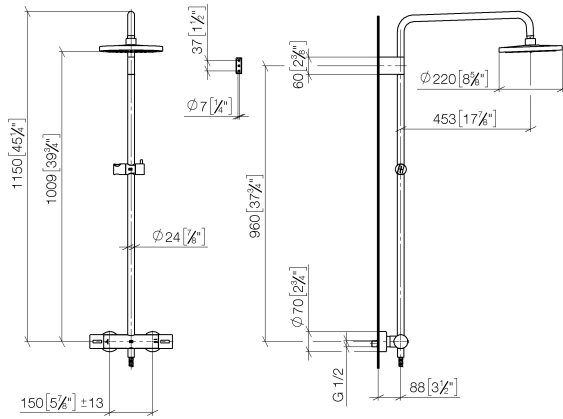

	Handbrause FlowReduce - Dark Platinum gebürstet	28 018 979-99 0010
--	--	-----------------------

ST 050 305 2979

mm [inches]
1:10

Durchflussdiagramm

Zertifikate

DVGW_DW-
6509DN0123.

Belgaqua_21-032-
27_5.

WRAS_2204013.

LGA_38737.

ST 050 305 2979

Ersatzteile für die
anderen
Oberflächenvarianten
finden Sie hier:
Chrom

Ersatzteilstückliste

Nr.	Artikelnummer	Benennung	Verbaumenge	Lieferzeit
1	90 12 05 092 20-99	Brause	1	30
2	09 23 01 039 90	Sieb	1	2
3	90 28 22 348 00-99	Rohr	1	30
4	90 17 11 150 00-99	Halter	1	30
5	90 28 22 349 00-99	Rohr	1	30
6	04 17 01 250 00-99	Anschluss	1	30
7	90 17 33 015 00-99	Griff	2	30
8	90 14 20 026 00 90	Dichtung	1	2
9	12 570 970-99	Schieber - Dark Platinum gebürstet	1	30
10	28 322 970-99	Metall-Brauseschlauch 1/2" x 3/8" x 1750 mm - Dark Platinum gebürstet	1	2