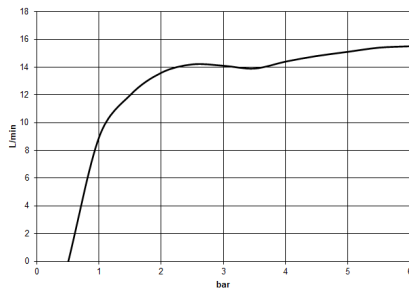

Durchflussdiagramm

Zertifikate

DVGW_DW-6517DN0129. WRAS_2009011. LGA_29981.