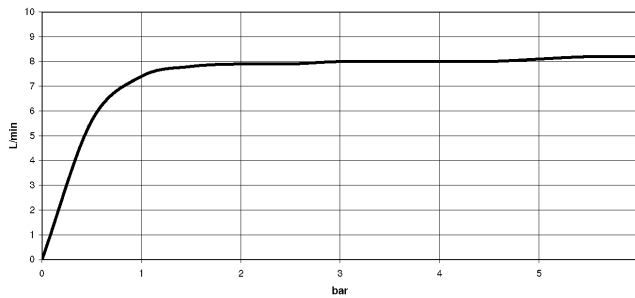

	Handbrause FlowReduce - Dark Platinum gebürstet	28 018 979-99 0010
--	--	-----------------------

ST 050 305 2979

mm [inches]
1:10

Durchflussdiagramm

Zertifikate

DVGW_DW-
6509DN0123.

Belgaqua_21-032-
27_5.

WRAS_2204013.