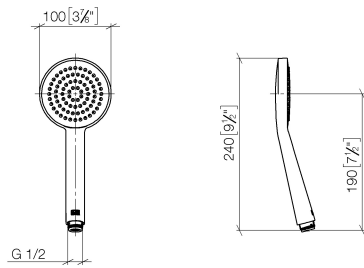

ST 050 305 2979

Passt zu: IMO, LULU, TARA, LISSÉ, VAIA, META, CYO

- Ausladung Standbrause 453 mm
- Regenbrause: PURE RAIN, Durchfluss max. 7 l/min (bei 3 Bar)
- Regenbrause Ø 220 mm
- Regenbrause mit Antikalk-System
- Handbrause: COMPACT RAIN, Durchfluss max. 15 l/min (bei 3 Bar)
- Brausekopf Ø 100 mm
- Drehumstellung mit Mengenregulierung und Absperrfunktion
- Schubrosetten Ø 70 mm
- Höhe Armatur bis Regenbrause (Unterkante) 1009 mm
- Höhe Armatur bis Oberkante Bogen 1150 mm
- Stichmaß 150 mm ± 13 mm
- Metallbrauseschlauch 1750 mm mit integriertem Verdrehschutz
- Anschluss 1/2"
- Wandrohr mit Schieber
- Rohrdurchmesser 23,5 mm

Einzelkomponenten dieses Sets

Für dieses Set benötigen Sie folgende Komponenten

1x 28 015 979-99

1x 34 459 979-99

ST 050 305 2979

- COMPACT RAIN, Durchfluss max. 15 l/min (bei 3 Bar)
- mit Antikalk-System
- Brausekopf Ø 100 mm
- Anschluss 1/2"

ST 050 305 2979

mm [inches]

Durchflussdiagramm

Zertifikate

DVGW_DW-6517DN0129. WRAS_2009011. LGA_29981.

ST 050 305 2979

Ersatzteile für die
anderen
Oberflächenvarianten
finden Sie hier:
Chrom

Ersatzteilstückliste

Nr.	Artikelnummer	Benennung	Verbaumenge	Lieferzeit
1	09 23 01 039 90	Sieb	1	2

ST 050 305 2979

Passt zu: IMO, LULU, TARA, LISSÉ, VAIA, META

- Ausladung Standbrause 453 mm
- Kopfbrause: Regenstrahl
- Regenbrause Ø 220 mm
- Regenbrause mit Antikalk-System
- Durchfluss Regenbrause max. 7 l/min (bei 3 Bar)
- Drehumstellung mit Mengenregulierung und Absperrfunktion
- Schubrosetten Ø 70 mm
- Höhe Armatur bis Regenbrause (Unterkante) 1009 mm
- Höhe Armatur bis Oberkante Bogen 1150 mm
- Stichmaß 150 mm ± 13 mm
- Metallbrauseschlauch 1750 mm mit integriertem Verdrehenschutz
- Anschluss 1/2"
- Wandrohr mit Schieber
- Rohrdurchmesser 23,5 mm
- mit Leerlauf-Funktion
- Dieses Produkt leistet einen Beitrag zur Erfüllung der Vorgaben von nachhaltigen Gebäudezertifizierungen, z.B. LEED®, BREEAM®, DGNB