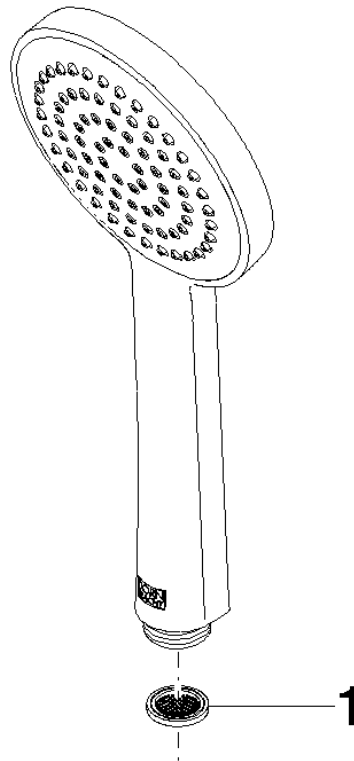

Einzelkomponenten dieses Sets

Für dieses Set benötigen Sie folgende Komponenten

1x 28 015 979-99

1x 34 459 979-99

ST 050 305 2979

- COMPACT RAIN, Durchfluss max. 15 l/min (bei 3 Bar)
- mit Antikalk-System
- Brausekopf Ø 100 mm
- Anschluss 1/2"

ST 050 305 2979

mm [inches]

Durchflussdiagramm

Zertifikate

DVGW_DW-6517DN0129. WRAS_2009011. LGA_29981.

ST 050 305 2979

Ersatzteile für die
anderen
Oberflächenvarianten
finden Sie hier:
Chrom

Ersatzteilstückliste

Nr.	Artikelnummer	Benennung	Verbaumenge	Lieferzeit
1	09 23 01 039 90	Sieb	1	2

ST 050 305 2979

Passt zu: IMO, LULU, TARA, LISSÉ, VAIA, META

- Ausladung Standbrause 453 mm
- Kopfbrause: Regenstrahl
- Regenbrause Ø 220 mm
- Regenbrause mit Antikalk-System
- Durchfluss Regenbrause max. 7 l/min (bei 3 Bar)
- Drehumstellung mit Mengenregulierung und Absperrfunktion
- Schubrosetten Ø 70 mm
- Höhe Armatur bis Regenbrause (Unterkante) 1009 mm
- Höhe Armatur bis Oberkante Bogen 1150 mm
- Stichmaß 150 mm ± 13 mm
- Metallbrauseschlauch 1750 mm mit integriertem Verdrehenschutz
- Anschluss 1/2"
- Wandrohr mit Schieber
- Rohrdurchmesser 23,5 mm
- mit Leerlauf-Funktion
- Dieses Produkt leistet einen Beitrag zur Erfüllung der Vorgaben von nachhaltigen Gebäudezertifizierungen, z.B. LEED®, BREEAM®, DGNB