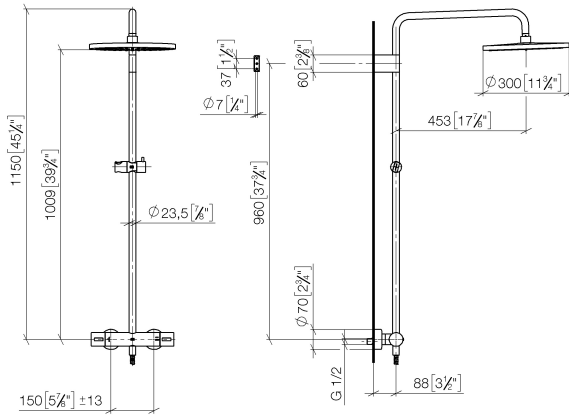

Benötigtes Zubehör

	SERIENNEUTRAL Handbrause - Platin gebürstet	28 029 979-06 0010
---	--	-----------------------

Benötigtes Zubehör

	SERIENNEUTRAL Handbrause - Platin gebürstet	28 029 979-06
---	--	---------------

Benötigtes Zubehör

	SERIENNEUTRAL Handbrause - Platin gebürstet	28 025 979-06 0010
---	--	-----------------------

ST 050 306 6979

mm [inches]
1:10

Durchflussdiagramm

Zertifikate

DVGW_DW-6509DN0123. Belgaqua_21-032-27_5. WRAS_2204013. LGA_38736.

ST 050 306 6979

Ersatzteile für die
anderen
Oberflächenvarianten
finden Sie hier:
Chrom

Ersatzteilstückliste

Nr.	Artikelnummer	Benennung	Verbaumenge	Lieferzeit
1	04 12 05 091 00-06	Brause	1	10
2	09 23 01 039 90	Sieb	1	2
3	90 28 22 348 00-06	Rohr	1	10
4	90 17 11 150 00-06	Halter	1	10
5	90 28 22 349 00-06	Rohr	1	10
6	04 17 01 250 00-06	Anschluss	1	10
7	90 17 33 015 00-06	Griff	2	10
8	90 14 20 026 00 90	Dichtung	1	2
9	12 570 970-06	Schieber - Platin gebürstet	1	10
10	28 322 970-06	Metall-Brauseschlauch 1/2" x 3/8" x 1750 mm - Platin gebürstet	1	2