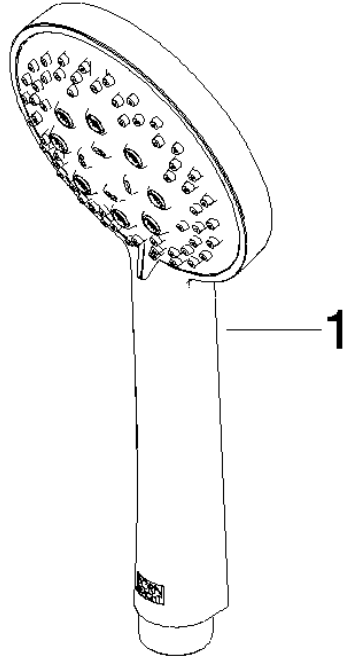

ST 050 306 6979

Ersatzteile für die
anderen
Oberflächenvarianten
finden Sie hier:
Chrom

Ersatzteilstückliste

Nr.	Artikelnummer	Benennung	Verbaumenge	Lieferzeit
1	04 12 05 091 00-06	Brause	1	10
2	09 23 01 039 90	Sieb	1	2
3	90 28 22 348 00-06	Rohr	1	10
4	90 17 11 150 00-06	Halter	1	10
5	90 28 22 349 00-06	Rohr	1	10
6	04 17 01 250 00-06	Anschluss	1	10
7	90 17 33 015 00-06	Griff	2	10
8	90 14 20 026 00 90	Dichtung	1	2
9	12 570 970-06	Schieber - Platin gebürstet	1	10
10	28 322 970-06	Metall-Brauseschlauch 1/2" x 3/8" x 1750 mm - Platin gebürstet	1	2

ST 050 306 6979

mm [inches]

Durchflussdiagramm

Zertifikate

LGA_29984.

DVGW_DW-
6517DN0129.

WRAS_2210003.

ST 050 306 6979

Ersatzteile für die
anderen
Oberflächenvarianten
finden Sie hier:
Chrom

Ersatzteilstückliste

Nr.	Artikelnummer	Benennung	Verbaumenge	Lieferzeit
1	09 23 01 039 90	Sieb	1	2