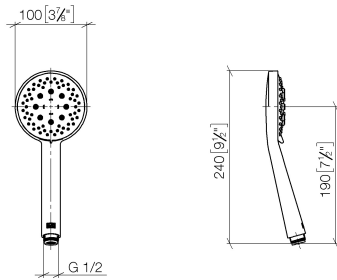

ST 050 306 6979

mm [inches]