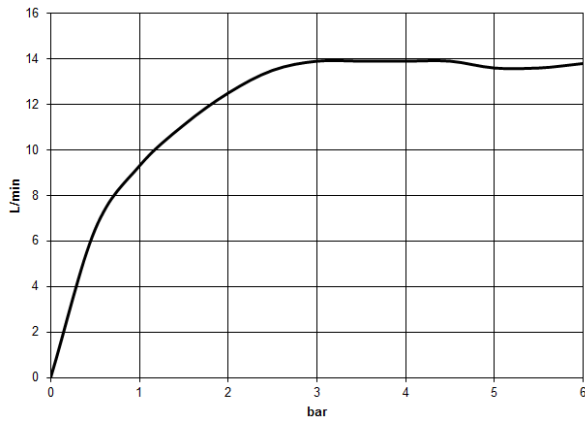

Benötigtes Zubehör

	SERIENNEUTRAL Handbrause - Platin gebürstet	28 025 979-06 0010
---	--	-----------------------

ST 050 306 6979

mm [inches]
1:10

Durchflussdiagramm

Zertifikate

DVGW_DW-6509DN0123. Belgaqua_21-032-27_5. WRAS_2204013. LGA_38736.