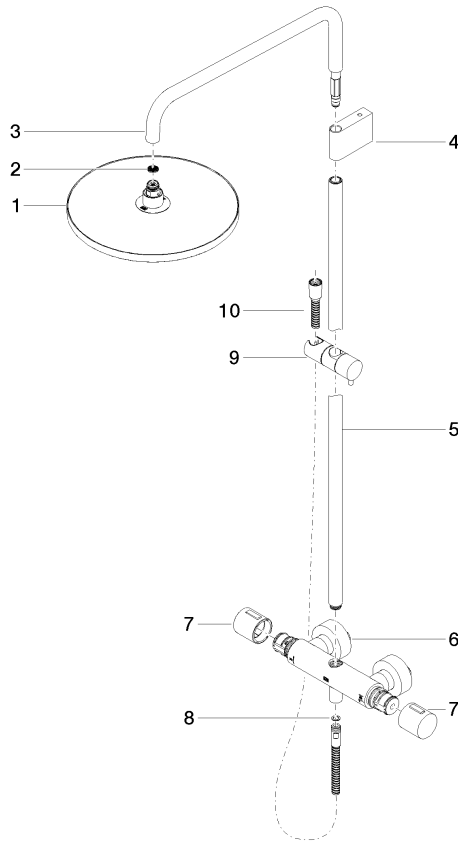

Benötigtes Zubehör

	SERIENNEUTRAL Handbrause - Platin gebürstet	28 025 979-06 0010
---	--	-----------------------

ST 050 306 6979

mm [inches]
1:10

Durchflussdiagramm

Zertifikate

DVGW_DW-6509DN0123. Belgaqua_21-032-27_5. WRAS_2204013. LGA_38736.

ST 050 306 6979

Ersatzteile für die
anderen
Oberflächenvarianten
finden Sie hier:
Chrom

Ersatzteilstückliste

Nr.	Artikelnummer	Benennung	Verbaumenge	Lieferzeit
1	04 12 05 091 00-06	Brause	1	10
2	09 23 01 039 90	Sieb	1	2
3	90 28 22 348 00-06	Rohr	1	10
4	90 17 11 150 00-06	Halter	1	10
5	90 28 22 349 00-06	Rohr	1	10
6	04 17 01 250 00-06	Anschluss	1	10
7	90 17 33 015 00-06	Griff	2	10
8	90 14 20 026 00 90	Dichtung	1	2
9	12 570 970-06	Schieber - Platin gebürstet	1	10
10	28 322 970-06	Metall-Brauseschlauch 1/2" x 3/8" x 1750 mm - Platin gebürstet	1	2

ST 050 306 6979

- Dreifach bzw. fünffach verstellbar: COMPACT RAIN, COMPACT SOFT FLOW, COMPACT AQUAPRESSURE FLOW, Durchfluss max. 15 l/min (bei 3 Bar)
- mit Antikalk-System
- Brausekopf Ø 100 mm
- Anschluss 1/2"
- Funktion ab: 7 l/min