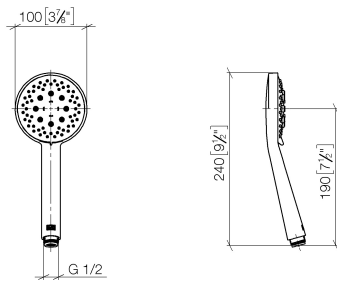

### Einzelkomponenten dieses Sets

Für dieses Set benötigen Sie folgende Komponenten

ST 050 306 6979

- Dreifach bzw. fünffach verstellbar: COMPACT RAIN, COMPACT SOFT FLOW, COMPACT AQUAPRESSURE FLOW, Durchfluss max. 15 l/min (bei 3 Bar)
- mit Antikalk-System
- Brausekopf Ø 100 mm
- Anschluss 1/2"
- Funktion ab: 7 l/min

Eigensicher gegen Rückfließen.

Passt zu: IMO, LULU, MADISON, MEM, TARA, CL.1, LISSÉ, VAIA, META, CYO

	Dark Chrome	28 018 979-19
	Chrom	28 018 979-00
	Chrom	28 018 979-00 0010
	Platin gebürstet	28 018 979-06
	Platin gebürstet	28 018 979-06 0010
	Platin	28 018 979-08
	Platin	28 018 979-08 0010
	Dark Brass matt	28 018 979-16 0010
	Dark Bronze matt	28 018 979-17 0010
	Dark Chrome	28 018 979-19 0010
	Light Gold	28 018 979-26 0010
	Light Gold	28 018 979-26
	Light Gold gebürstet	28 018 979-27 0010
	Light Gold gebürstet	28 018 979-27
	Messing gebürstet (23kt Gold)	28 018 979-28
	Messing gebürstet (23kt Gold)	28 018 979-28 0010
	Schwarz matt	28 018 979-33
	Schwarz matt	28 018 979-33 0010
	Bronze gebürstet	28 018 979-42
	Bronze gebürstet	28 018 979-42 0010
	Champagne gebürstet (22kt Gold)	28 018 979-46
	Champagne gebürstet (22kt Gold)	28 018 979-46 0010
	Champagne (22kt Gold)	28 018 979-47
	Champagne (22kt Gold)	28 018 979-47 0010
	Chrom gebürstet	28 018 979-93
	Chrom gebürstet	28 018 979-93 0010
	Dark Platinum gebürstet	28 018 979-99
	Dark Platinum gebürstet	28 018 979-99 0010

ST 050 306 6979

mm [inches]