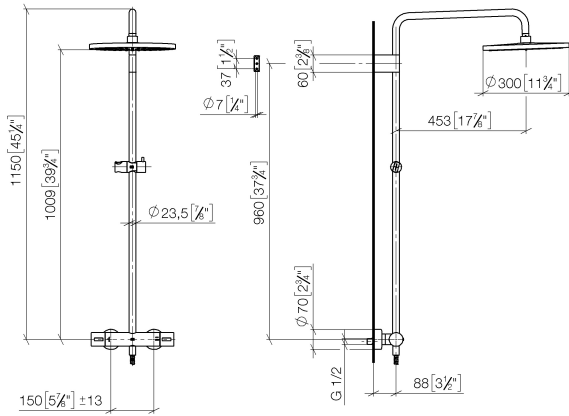

ST 050 306 6979

Passt zu: IMO, LULU, TARA, LISSÉ, VAIA, META

- Ausladung Standbrause 453 mm
- Kopfbrause: Regenstrahl
- Regenbrause Ø 300 mm
- Regenbrause mit Antikalk-System
- Durchfluss Regenbrause max. 14 l/min (bei 3 Bar)
- Funktion ab: 10 l/min
- Drehumstellung mit Mengenregulierung und Absperrfunktion
- Schubrosetten Ø 70 mm
- Höhe Armatur bis Regenbrause (Unterkante) 1009 mm
- Höhe Armatur bis Oberkante Bogen 1150 mm
- Stichmaß 150 mm ± 13 mm
- Metallbrauseschlauch 1750 mm mit integriertem Verdrehenschutz
- Anschluss 1/2"
- Wandrohr mit Schieber
- Rohrdurchmesser 23,5 mm
- mit Leerlauf-Funktion

ST 050 306 6979

mm [inches]  
1:10

**Durchflussdiagramm**

**Zertifikate**

DVGW\_DW-6509DN0123. WRAS\_2204013. LGA\_38736.

ST 050 306 6979

Ersatzteile für die  
anderen  
Oberflächenvarianten  
finden Sie hier:  
Chrom