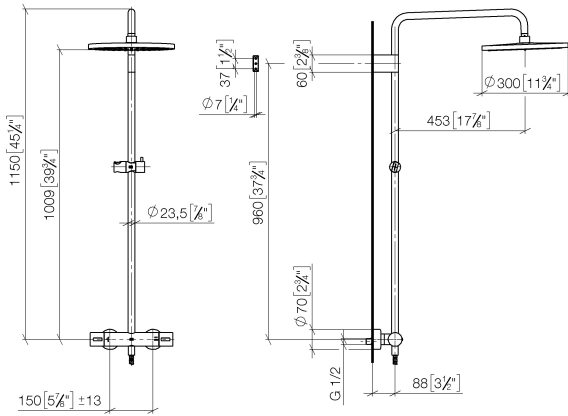

**Benötigtes Zubehör**

	<b>Handbrause - Bronze gebürstet</b>	28 012 979-42
--	--------------------------------------	---------------

ST 050 306 6979

mm [inches]  
1:10

**Durchflussdiagramm**

**Zertifikate**

WRAS\_2204013.      LGA\_38736.

ST 050 306 6979

Ersatzteile für die  
anderen  
Oberflächenvarianten  
finden Sie hier:  
Chrom

**Ersatzteilstückliste**

Nr.	Artikelnummer	Benennung	Verbaumenge	Lieferzeit
1	04 12 05 091 00-42	Brause	1	60
2	09 23 01 039 90	Sieb	1	2
3	90 28 22 348 00-42	Rohr	1	30
4	90 17 11 150 00-42	Halter	1	30
5	90 28 22 349 00-42	Rohr	1	30
6	04 17 01 250 00-42	Anschluss	1	60
7	90 17 33 015 00-42	Griff	2	30
8	90 14 20 026 00 90	Dichtung	1	2
9	12 570 970-42	Schieber - Bronze gebürstet	1	30
10	28 322 970-42	Metall-Brauseschlauch 1/2" x 3/8" x 1750 mm - Bronze gebürstet	1	30