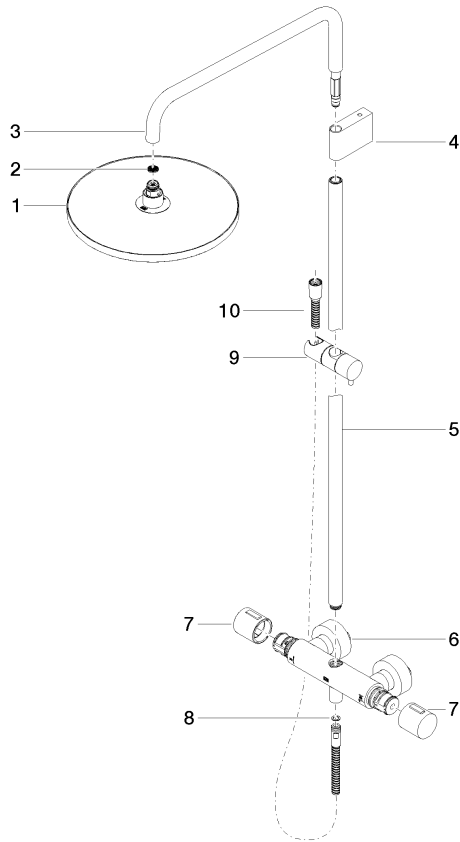

**Benötigtes Zubehör**

	<b>Handbrause - Bronze gebürstet</b>	28 012 979-42
--	--------------------------------------	---------------

ST 050 306 6979

mm [inches]  
1:10

**Durchflussdiagramm**

**Zertifikate**

WRAS\_2204013.      LGA\_38736.

ST 050 306 6979

Ersatzteile für die  
anderen  
Oberflächenvarianten  
finden Sie hier:  
Chrom

**Ersatzteilstückliste**

Nr.	Artikelnummer	Benennung	Verbaumenge	Lieferzeit
1	04 12 05 091 00-42	Brause	1	60
2	09 23 01 039 90	Sieb	1	2
3	90 28 22 348 00-42	Rohr	1	30
4	90 17 11 150 00-42	Halter	1	30
5	90 28 22 349 00-42	Rohr	1	30
6	04 17 01 250 00-42	Anschluss	1	60
7	90 17 33 015 00-42	Griff	2	30
8	90 14 20 026 00 90	Dichtung	1	2
9	12 570 970-42	Schieber - Bronze gebürstet	1	30
10	28 322 970-42	Metall-Brauseschlauch 1/2" x 3/8" x 1750 mm - Bronze gebürstet	1	30