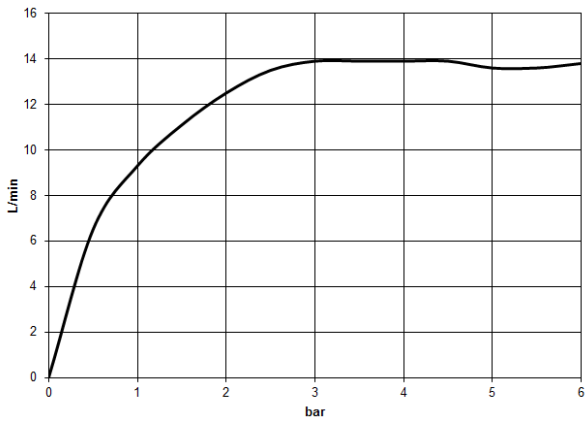

**Benötigtes Zubehör**

	<b>Handbrause - Bronze gebürstet</b>	28 012 979-42
--	--------------------------------------	---------------

ST 050 306 6979

mm [inches]  
1:10

**Durchflussdiagramm**

**Zertifikate**