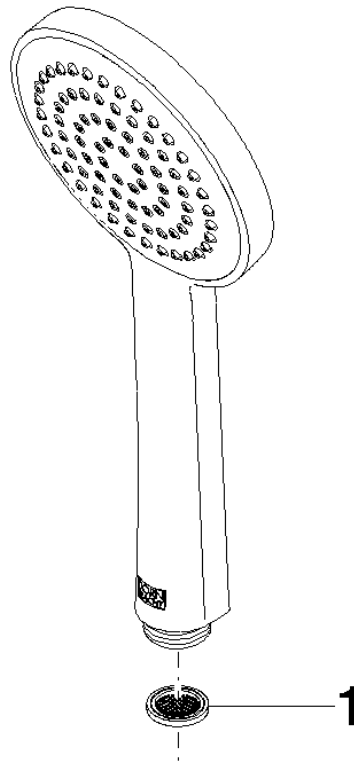

Einzelkomponenten dieses Sets

Für dieses Set benötigen Sie folgende Komponenten

1x 28 015 979-19

1x 34 459 809-19

ST 050 307 3809

- COMPACT RAIN, Durchfluss max. 15 l/min (bei 3 Bar)
- mit Antikalk-System
- Brausekopf Ø 100 mm
- Anschluss 1/2"

ST 050 307 3809

mm [inches]

Durchflussdiagramm

Zertifikate

DVGW_DW-
6517DN0129.

LGA_29981.

ST 050 307 3809

Ersatzteile für die
anderen
Oberflächenvarianten
finden Sie hier:
Chrom

- Ausladung Standbrause 452 mm
- Kopfbrause: Regenstrahl
- Regenbrause Ø 220 mm
- Regenbrause mit Antikalk-System
- Durchfluss Regenbrause max. 7 l/min (bei 3 Bar)
- Funktion ab: 6 l/min
- Drehumstellung mit Mengenregulierung und Absperrfunktion
- Schubrosetten Ø 70 mm
- Höhe Armatur bis Regenbrause (Unterkante) 964 mm
- Höhe Armatur bis Oberkante Bogen 1267 mm
- Stichmaß 150 mm ± 13 mm
- Metallbrauseschlauch 1750 mm mit integriertem Verdrehschutz
- Anschluss 1/2"
- Wandrohr mit Schieber
- Rohrdurchmesser 23,5 mm
- Dieses Produkt leistet einen Beitrag zur Erfüllung der Vorgaben von nachhaltigen Gebäudezertifizierungen, z.B. LEED®, BREEAM®, DGNB