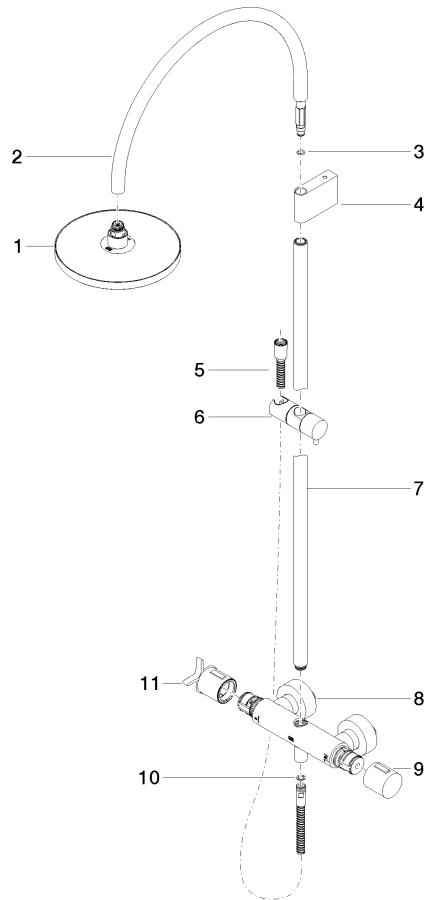

- Ausladung Standbrause 452 mm
- Kopfbrause: Regenstrahl
- Regenbrause Ø 220 mm
- Regenbrause mit Antikalk-System
- Durchfluss Regenbrause max. 7 l/min (bei 3 Bar)
- Funktion ab: 6 l/min
- Drehumstellung mit Mengenregulierung und Absperrfunktion
- Schubrosetten Ø 70 mm
- Höhe Armatur bis Regenbrause (Unterkante) 964 mm
- Höhe Armatur bis Oberkante Bogen 1267 mm
- Stichmaß 150 mm ± 13 mm
- Metallbrauseschlauch 1750 mm mit integriertem Verdrehschutz
- Anschluss 1/2"
- Wandrohr mit Schieber
- Rohrdurchmesser 23,5 mm
- Dieses Produkt leistet einen Beitrag zur Erfüllung der Vorgaben von nachhaltigen Gebäudezertifizierungen, z.B. LEED®, BREEAM®, DGNB

Dieser Artikel enthält keine Handbrause!

Eigensicher gegen Rückfließen.

	Dark Chrome	34 459 809-19
	Chrom	34 459 809-00
	Platin gebürstet	34 459 809-06
	Platin	34 459 809-08
	Messing gebürstet (23kt Gold)	34 459 809-28
	Bronze gebürstet	34 459 809-42
	Champagne gebürstet (22kt Gold)	34 459 809-46
	Champagne (22kt Gold)	34 459 809-47
	Dark Platinum gebürstet	34 459 809-99

ST 050 307 3809

Benötigtes Zubehör

Handbrause - Dark Chrome

28 016 979-19

Benötigtes Zubehör

**SERIENNEUTRAL Handbrause -
Dark Chrome**

28 029 979-19

ST 050 307 3809

Durchflussdiagramm

Zertifikate

WRAS_2204013. Belgaqua_24-006- LGA_38737.
27_8.

ST 050 307 3809

Ersatzteile für die
anderen
Oberflächenvarianten
finden Sie hier:
Chrom

Ersatzteilstückliste

Nr.	Artikelnummer	Benennung	Verbaumenge	Lieferzeit
1	90 12 05 092 20-19	Brause	1	20
2	04 28 22 346 00-19	Rohr	1	20
3	09 14 10 008 90	Dichtung	1	2
4	90 17 11 150 00-19	Halter	1	20
5	28 322 970-19	Metall-Brauseschlauch 1/2" x 3/8" x 1750 mm - Dark Chrome	1	20
6	12 570 970-19	Schieber - Dark Chrome	1	20
7	90 28 22 349 00-19	Rohr	1	20
8	04 17 01 250 00-19	Anschluss	1	20
9	90 17 33 015 00-19	Griff	1	20
10	90 14 20 026 00 90	Dichtung	1	2
11	90 17 33 030 00-19	Griff	1	20