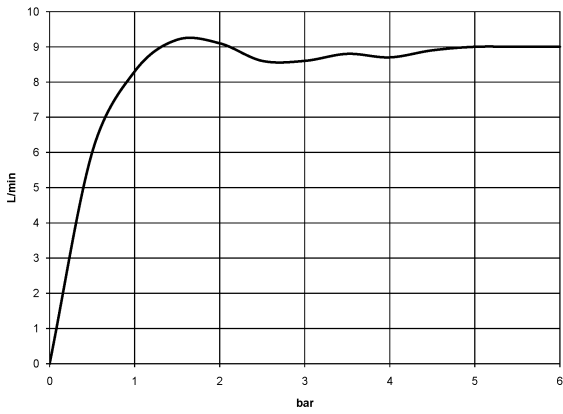

Durchflussdiagramm

Zertifikate

WRAS_2204013. Belgaqua_24-006- LGA_38737.
27_8.

ST 050 307 3809

Ersatzteile für die
anderen
Oberflächenvarianten
finden Sie hier:
Chrom

Ersatzteilstückliste

Nr.	Artikelnummer	Benennung	Verbaumenge	Lieferzeit
1	90 12 05 092 20-19	Brause	1	20
2	04 28 22 346 00-19	Rohr	1	20
3	09 14 10 008 90	Dichtung	1	2
4	90 17 11 150 00-19	Halter	1	20
5	28 322 970-19	Metall-Brauseschlauch 1/2" x 3/8" x 1750 mm - Dark Chrome	1	20
6	12 570 970-19	Schieber - Dark Chrome	1	20
7	90 28 22 349 00-19	Rohr	1	20
8	04 17 01 250 00-19	Anschluss	1	20
9	90 17 33 015 00-19	Griff	1	20
10	90 14 20 026 00 90	Dichtung	1	2
11	90 17 33 030 00-19	Griff	1	20