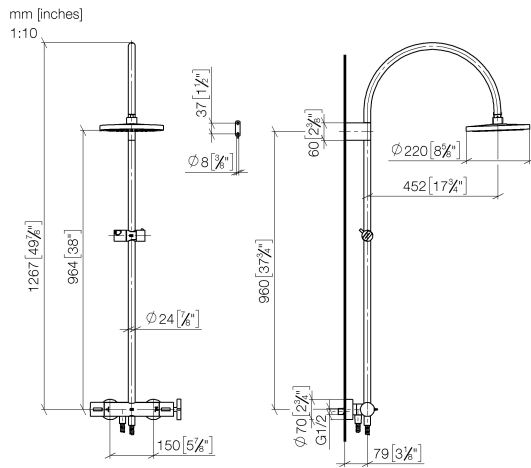

- Ausladung Standbrause 452 mm
- Kopfbrause: Regenstrahl
- Regenbrause Ø 220 mm
- Regenbrause mit Antikalk-System
- Durchfluss Regenbrause max. 7 l/min (bei 3 Bar)
- Funktion ab: 6 l/min
- Drehumstellung mit Mengenregulierung und Absperrfunktion
- Schubrosetten Ø 70 mm
- Höhe Armatur bis Regenbrause (Unterkante) 964 mm
- Höhe Armatur bis Oberkante Bogen 1267 mm
- Stichmaß 150 mm ± 13 mm
- Metallbrauseschlauch 1750 mm mit integriertem Verdrehschutz
- Anschluss 1/2"
- Wandrohr mit Schieber
- Rohrdurchmesser 23,5 mm
- Dieses Produkt leistet einen Beitrag zur Erfüllung der Vorgaben von nachhaltigen Gebäudezertifizierungen, z.B. LEED®, BREEAM®, DGNB

ST 050 307 3809

Benötigtes Zubehör

Handbrause - Dark Chrome

28 016 979-19

Benötigtes Zubehör

**SERIENNEUTRAL Handbrause -
Dark Chrome**

28 029 979-19

ST 050 307 3809

Durchflussdiagramm

Zertifikate

WRAS_2204013. Belgaqua_24-006- LGA_38737.
27_8.

ST 050 307 3809

Ersatzteile für die
anderen
Oberflächenvarianten
finden Sie hier:
Chrom

Ersatzteilstückliste

Nr.	Artikelnummer	Benennung	Verbaumenge	Lieferzeit
1	90 12 05 092 20-19	Brause	1	20
2	04 28 22 346 00-19	Rohr	1	20
3	09 14 10 008 90	Dichtung	1	2
4	90 17 11 150 00-19	Halter	1	20
5	28 322 970-19	Metall-Brauseschlauch 1/2" x 3/8" x 1750 mm - Dark Chrome	1	20
6	12 570 970-19	Schieber - Dark Chrome	1	20
7	90 28 22 349 00-19	Rohr	1	20
8	04 17 01 250 00-19	Anschluss	1	20
9	90 17 33 015 00-19	Griff	1	20
10	90 14 20 026 00 90	Dichtung	1	2
11	90 17 33 030 00-19	Griff	1	20