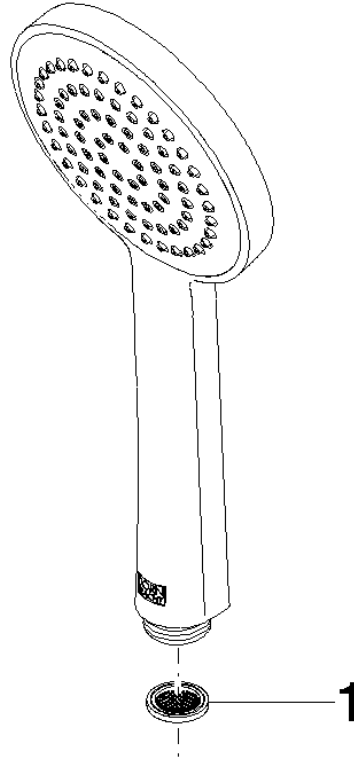

ST 050 307 3809

mm [inches]

Durchflussdiagramm

Zertifikate

LGA_29981.

ST 050 307 3809

Ersatzteile für die
anderen
Oberflächenvarianten
finden Sie hier:
Chrom

Ersatzteilstückliste

Nr.	Artikelnummer	Benennung	Verbaumenge	Lieferzeit
1	09 23 01 039 90	Sieb	1	2

ST 050 307 3809

- Ausladung Standbrause 452 mm
- Kopfbrause: Regenstrahl
- Regenbrause Ø 220 mm
- Regenbrause mit Antikalk-System
- Durchfluss Regenbrause max. 7 l/min (bei 3 Bar)
- Funktion ab: 6 l/min
- Drehumstellung mit Mengenregulierung und Absperrfunktion
- Schubrosetten Ø 70 mm
- Höhe Armatur bis Regenbrause (Unterkante) 964 mm
- Höhe Armatur bis Oberkante Bogen 1267 mm
- Stichmaß 150 mm ± 13 mm
- Metallbrauseschlauch 1750 mm mit integriertem Verdrehschutz
- Anschluss 1/2"
- Wandrohr mit Schieber
- Rohrdurchmesser 23,5 mm
- Dieses Produkt leistet einen Beitrag zur Erfüllung der Vorgaben von nachhaltigen Gebäudezertifizierungen, z.B. LEED®, BREEAM®, DGNB

Ersatzteilstückliste

Nr.	Artikelnummer	Benennung	Verbaumenge	Lieferzeit
1	90 12 05 092 20-42	Brause	1	30
2	04 28 22 346 00-42	Rohr	1	60
3	09 14 10 008 90	Dichtung	1	2
4	90 17 11 150 00-42	Halter	1	30
5	28 322 970-42	Metall-Brauseschlauch 1/2" x 3/8" x 1750 mm - Bronze gebürstet	1	30
6	12 570 970-42	Schieber - Bronze gebürstet	1	30
7	90 28 22 349 00-42	Rohr	1	30
8	04 17 01 250 00-42	Anschluss	1	60
9	90 17 33 015 00-42	Griff	1	30
10	90 14 20 026 00 90	Dichtung	1	2
11	90 17 33 030 00-42	Griff	1	30