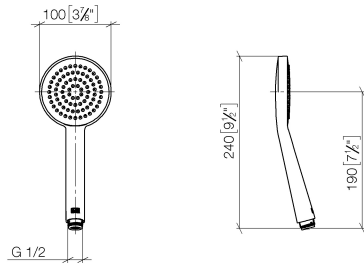

ST 050 307 3809

- Ausladung Standbrause 452 mm
- Regenbrause: PURE RAIN, Durchfluss max. 7 l/min (bei 3 Bar)
- Funktion ab: 6 l/min
- Regenbrause Ø 220 mm
- Regenbrause mit Antikalk-System
- Handbrause: COMPACT RAIN, Durchfluss max. 15 l/min (bei 3 Bar)
- Drehumstellung mit Mengenregulierung und Absperrfunktion
- Schubrossetten Ø 70 mm
- Höhe Armatur bis Regenbrause (Unterkante) 964 mm
- Höhe Armatur bis Oberkante Bogen 1267 mm
- Stichmaß 150 mm ± 13 mm
- Metallbrauseschlauch 1750 mm mit integriertem Verdreherschutz
- Anschluss 1/2"
- Wandrohr mit Schieber
- Rohrdurchmesser 23,5 mm

Einzelkomponenten dieses Sets

Für dieses Set benötigen Sie folgende Komponenten

1x 28 015 979-42

1x 34 459 809-42

ST 050 307 3809

- COMPACT RAIN, Durchfluss max. 15 l/min (bei 3 Bar)
- mit Antikalk-System
- Brausekopf Ø 100 mm
- Anschluss 1/2"

ST 050 307 3809

mm [inches]

Durchflussdiagramm

Zertifikate

LGA_29981.

ST 050 307 3809

Ersatzteile für die
anderen
Oberflächenvarianten
finden Sie hier:
Chrom

Ersatzteilstückliste

Nr.	Artikelnummer	Benennung	Verbaumenge	Lieferzeit
1	09 23 01 039 90	Sieb	1	2

ST 050 307 3809

- Ausladung Standbrause 452 mm
- Kopfbrause: Regenstrahl
- Regenbrause Ø 220 mm
- Regenbrause mit Antikalk-System
- Durchfluss Regenbrause max. 7 l/min (bei 3 Bar)
- Funktion ab: 6 l/min
- Drehumstellung mit Mengenregulierung und Absperrfunktion
- Schubrosetten Ø 70 mm
- Höhe Armatur bis Regenbrause (Unterkante) 964 mm
- Höhe Armatur bis Oberkante Bogen 1267 mm
- Stichmaß 150 mm ± 13 mm
- Metallbrauseschlauch 1750 mm mit integriertem Verdrehschutz
- Anschluss 1/2"
- Wandrohr mit Schieber
- Rohrdurchmesser 23,5 mm
- Dieses Produkt leistet einen Beitrag zur Erfüllung der Vorgaben von nachhaltigen Gebäudezertifizierungen, z.B. LEED®, BREEAM®, DGNB