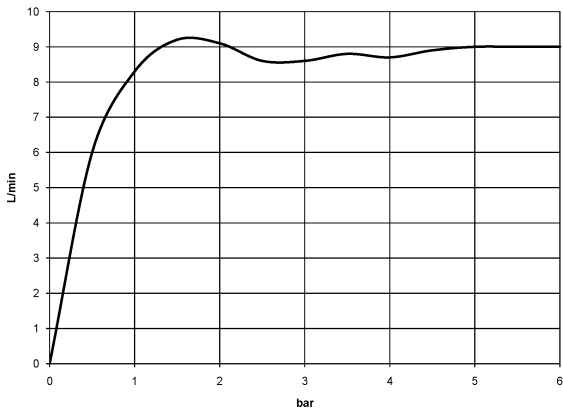

Durchflussdiagramm

Zertifikate

WRAS_2204013. Belgaqua_24-006- LGA_38737.
27_8.