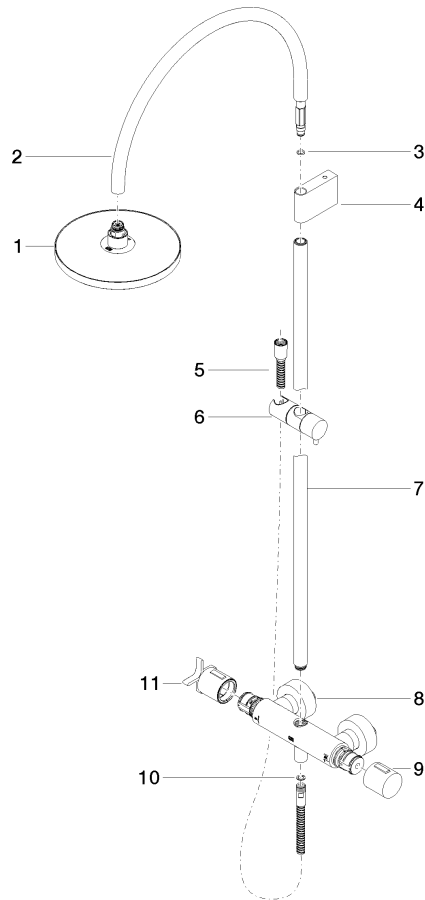

Nr.	Artikelnummer	Benennung	Verbaumenge	Lieferzeit
1	09 23 01 039 90	Sieb	1	2

ST 050 307 3809

- Ausladung Standbrause 452 mm
- Kopfbrause: Regenstrahl
- Regenbrause Ø 220 mm
- Regenbrause mit Antikalk-System
- Durchfluss Regenbrause max. 7 l/min (bei 3 Bar)
- Funktion ab: 6 l/min
- Drehumstellung mit Mengenregulierung und Absperrfunktion
- Schubrosetten Ø 70 mm
- Höhe Armatur bis Regenbrause (Unterkante) 964 mm
- Höhe Armatur bis Oberkante Bogen 1267 mm
- Stichmaß 150 mm ± 13 mm
- Metallbrauseschlauch 1750 mm mit integriertem Verdrehschutz
- Anschluss 1/2"
- Wandrohr mit Schieber
- Rohrdurchmesser 23,5 mm
- Dieses Produkt leistet einen Beitrag zur Erfüllung der Vorgaben von nachhaltigen Gebäudezertifizierungen, z.B. LEED®, BREEAM®, DGNB

Dieser Artikel enthält keine Handbrause!

Eigensicher gegen Rückfließen.

	Bronze gebürstet	34 459 809-42
	Chrom	34 459 809-00
	Platin gebürstet	34 459 809-06
	Platin	34 459 809-08
	Dark Chrome	34 459 809-19
	Messing gebürstet (23kt Gold)	34 459 809-28
	Champagne gebürstet (22kt Gold)	34 459 809-46
	Champagne (22kt Gold)	34 459 809-47
	Dark Platinum gebürstet	34 459 809-99

Benötigtes Zubehör

Handbrause - Bronze gebürstet 28 016 979-42

ST 050 307 3809

Durchflussdiagramm

Zertifikate

WRAS_2204013. Belgaqua_24-006- LGA_38737.
27_8.

ST 050 307 3809

Ersatzteile für die
anderen
Oberflächenvarianten
finden Sie hier:
Chrom

Ersatzteilstückliste

Nr.	Artikelnummer	Benennung	Verbaumenge	Lieferzeit
1	90 12 05 092 20-42	Brause	1	30
2	04 28 22 346 00-42	Rohr	1	60
3	09 14 10 008 90	Dichtung	1	2
4	90 17 11 150 00-42	Halter	1	30
5	28 322 970-42	Metall-Brauseschlauch 1/2" x 3/8" x 1750 mm - Bronze gebürstet	1	30
6	12 570 970-42	Schieber - Bronze gebürstet	1	30
7	90 28 22 349 00-42	Rohr	1	30
8	04 17 01 250 00-42	Anschluss	1	60
9	90 17 33 015 00-42	Griff	1	30
10	90 14 20 026 00 90	Dichtung	1	2
11	90 17 33 030 00-42	Griff	1	30