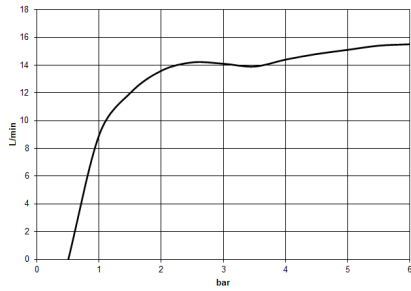

Durchflussdiagramm

Zertifikate

LGA_29981.