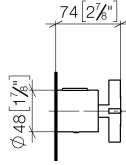

ST 060 113 4809

- Schubrosetten Ø 70 mm
- Stichmaß 150 mm ± 13 mm
- Brauseabgang 3/8"
- mit Mengenregulierung

	Dark Chrome	ST 060 113 4809-19
	Chrom	ST 060 113 4809-00
	Platin gebürstet	ST 060 113 4809-06
	Platin	ST 060 113 4809-08
	Messing gebürstet (23kt Gold)	ST 060 113 4809-28
	Bronze gebürstet	ST 060 113 4809-42
	Champagne gebürstet (22kt Gold)	ST 060 113 4809-46
	Champagne (22kt Gold)	ST 060 113 4809-47
	Dark Platinum gebürstet	ST 060 113 4809-99

ST 060 113 4809

mm [inches]

ST 060 113 4809

Ersatzteile für die
anderen
Oberflächenvarianten
finden Sie hier:
Chrom

Ersatzteilstückliste

Nr.	Artikelnummer	Benennung	Verbaumenge	Lieferzeit
1	09 21 33 050 90	Griff	1	2
2	90 16 02 027 00 90	Feder	1	2
3	09 31 11 511 90	Stift	1	2
4	09 31 20 521 90	Stopfen	1	2

ST 060 113 4809

- Schubrosetten Ø 70 mm
- Stichmaß 150 mm ± 13 mm
- Brauseabgang 3/8"
- mit Mengenregulierung

Eigensicher gegen Rückfließen.

	Dark Chrome	34 443 979-19
	Chrom	34 443 979-00
	Platin gebürstet	34 443 979-06
	Platin	34 443 979-08
	Messing gebürstet (23kt Gold)	34 443 979-28
	Schwarz matt	34 443 979-33
	Champagne gebürstet (22kt Gold)	34 443 979-46
	Champagne (22kt Gold)	34 443 979-47
	Chrom gebürstet	34 443 979-93
	Dark Platinum gebürstet	34 443 979-99

Ersatzteilstückliste

Nr.	Artikelnummer	Benennung	Verbaumenge	Lieferzeit
1	90 17 33 015 00-19	Griff	1	20
2	90 15 02 070 00 90	Kartusche	1	2
3	90 30 40 010 00 90	Regler	1	2
4	04 31 20 530 00 90	Einsatz	1	2
5	04 11 04 030 00 90	Anschluss	2	2
6	90 31 20 512 00-19	Rosette	2	20
7	09 29 30 050 90	Sieb	2	2
8	04 31 20 540 00 90	Einsatz	1	2
9	09 24 77 008-00	Mutter	2	10
10	90 90 03 236 00 90	Oberteil	1	2
11	90 30 40 017 00 90	Aufnahme	1	2
12	90 14 10 010 00 90	Dichtung	1	2
13	09 31 20 511-19	Nippel	1	20
14	90 21 02 069 00-19	Haube	1	20