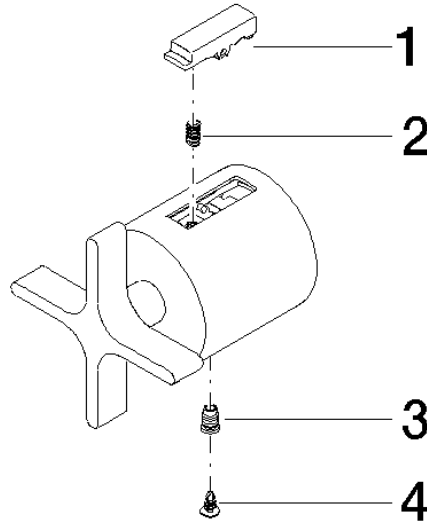

ST 060 113 4809

- Schubrosetten Ø 70 mm
- Stichmaß 150 mm ± 13 mm
- Brauseabgang 3/8"
- mit Mengenregulierung

	Dark Chrome	ST 060 113 4809-19
	Chrom	ST 060 113 4809-00
	Platin gebürstet	ST 060 113 4809-06
	Platin	ST 060 113 4809-08
	Messing gebürstet (23kt Gold)	ST 060 113 4809-28
	Bronze gebürstet	ST 060 113 4809-42
	Champagne gebürstet (22kt Gold)	ST 060 113 4809-46
	Champagne (22kt Gold)	ST 060 113 4809-47
	Dark Platinum gebürstet	ST 060 113 4809-99

ST 060 113 4809

mm [inches]

ST 060 113 4809

Ersatzteile für die
anderen
Oberflächenvarianten
finden Sie hier:
Chrom

Ersatzteilstückliste

Nr.	Artikelnummer	Benennung	Verbaumenge	Lieferzeit
1	09 21 33 050 90	Griff	1	2
2	90 16 02 027 00 90	Feder	1	2
3	09 31 11 511 90	Stift	1	2
4	09 31 20 521 90	Stopfen	1	2

ST 060 113 4809

- Schubrosetten Ø 70 mm
- Stichmaß 150 mm ± 13 mm
- Brauseabgang 3/8"
- mit Mengenregulierung

Eigensicher gegen Rückfließen.

	Dark Chrome	34 443 979-19
	Chrom	34 443 979-00
	Platin gebürstet	34 443 979-06
	Platin	34 443 979-08
	Messing gebürstet (23kt Gold)	34 443 979-28
	Schwarz matt	34 443 979-33
	Champagne gebürstet (22kt Gold)	34 443 979-46
	Champagne (22kt Gold)	34 443 979-47
	Chrom gebürstet	34 443 979-93
	Dark Platinum gebürstet	34 443 979-99

Ersatzteilstückliste

Nr.	Artikelnummer	Benennung	Verbaumenge	Lieferzeit
1	90 17 33 015 00-19	Griff	1	20
2	90 15 02 070 00 90	Kartusche	1	2
3	90 30 40 010 00 90	Regler	1	2
4	04 31 20 530 00 90	Einsatz	1	2
5	04 11 04 030 00 90	Anschluss	2	2
6	90 31 20 512 00-19	Rosette	2	20
7	09 29 30 050 90	Sieb	2	2
8	04 31 20 540 00 90	Einsatz	1	2
9	09 24 77 008-00	Mutter	2	10
10	90 90 03 236 00 90	Oberteil	1	2
11	90 30 40 017 00 90	Aufnahme	1	2
12	90 14 10 010 00 90	Dichtung	1	2
13	09 31 20 511-19	Nippel	1	20
14	90 21 02 069 00-19	Haube	1	20