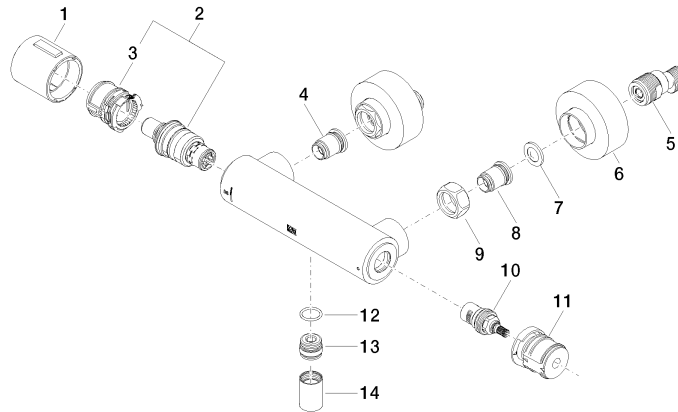

ST 060 113 4809

- Schubrosetten Ø 70 mm
- Stichmaß 150 mm ± 13 mm
- Brauseabgang 3/8"
- mit Mengenregulierung

Eigensicher gegen Rückfließen.

	Dark Chrome	34 443 979-19
	Chrom	34 443 979-00
	Platin gebürstet	34 443 979-06
	Platin	34 443 979-08
	Messing gebürstet (23kt Gold)	34 443 979-28
	Schwarz matt	34 443 979-33
	Champagne gebürstet (22kt Gold)	34 443 979-46
	Champagne (22kt Gold)	34 443 979-47
	Chrom gebürstet	34 443 979-93
	Dark Platinum gebürstet	34 443 979-99

ST 060 113 4809

mm [inches]

Durchflussdiagramm

Zertifikate

Belgaqua_22_281_2 LGA_29986.
7_5.

WRAS_2204005.

ST 060 113 4809

Ersatzteile für die
anderen
Oberflächenvarianten
finden Sie hier:
Chrom

Ersatzteilstückliste

Nr.	Artikelnummer	Benennung	Verbaumenge	Lieferzeit
1	90 17 33 015 00-19	Griff	1	20
2	90 15 02 070 00 90	Kartusche	1	2
3	90 30 40 010 00 90	Regler	1	2
4	04 31 20 530 00 90	Einsatz	1	2
5	04 11 04 030 00 90	Anschluss	2	2
6	90 31 20 512 00-19	Rosette	2	20
7	09 29 30 050 90	Sieb	2	2
8	04 31 20 540 00 90	Einsatz	1	2
9	09 24 77 008-00	Mutter	2	10
10	90 90 03 236 00 90	Oberteil	1	2
11	90 30 40 017 00 90	Aufnahme	1	2
12	90 14 10 010 00 90	Dichtung	1	2
13	09 31 20 511-19	Nippel	1	20
14	90 21 02 069 00-19	Haube	1	20