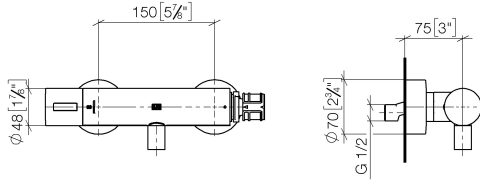

ST 060 113 4809

- Schubrosetten Ø 70 mm
- Stichmaß 150 mm ± 13 mm
- Brauseabgang 3/8"
- mit Mengenregulierung

Eigensicher gegen Rückfließen.

	Dark Chrome	34 443 979-19
	Chrom	34 443 979-00
	Platin gebürstet	34 443 979-06
	Platin	34 443 979-08
	Messing gebürstet (23kt Gold)	34 443 979-28
	Schwarz matt	34 443 979-33
	Champagne gebürstet (22kt Gold)	34 443 979-46
	Champagne (22kt Gold)	34 443 979-47
	Chrom gebürstet	34 443 979-93
	Dark Platinum gebürstet	34 443 979-99

ST 060 113 4809

mm [inches]

Durchflussdiagramm

Zertifikate

Belgaqua_22_281_2 LGA_29986.
7_5.

WRAS_2204005.

ST 060 113 4809

Ersatzteile für die
anderen
Oberflächenvarianten
finden Sie hier:
Chrom