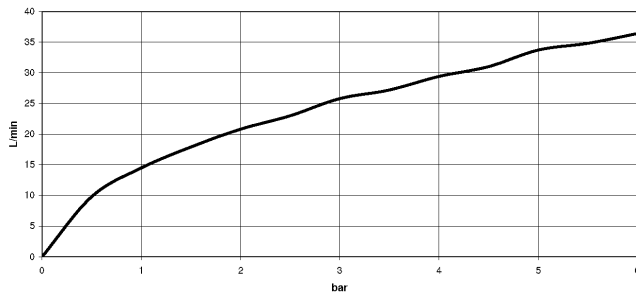

Durchflussdiagramm

Zertifikate

Belgaqua_22_281_2 LGA_29986.
7_5.

WRAS_2204005.