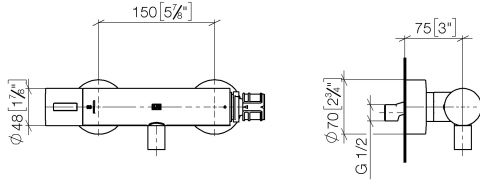

ST 060 113 4809

- Schubrosetten Ø 70 mm
- Stichmaß 150 mm ± 13 mm
- Brauseabgang 3/8"
- mit Mengenregulierung

	Messing gebürstet (23kt Gold)	ST 060 113 4809-28
	Chrom	ST 060 113 4809-00
	Platin gebürstet	ST 060 113 4809-06
	Platin	ST 060 113 4809-08
	Dark Chrome	ST 060 113 4809-19
	Bronze gebürstet	ST 060 113 4809-42
	Champagne gebürstet (22kt Gold)	ST 060 113 4809-46
	Champagne (22kt Gold)	ST 060 113 4809-47
	Dark Platinum gebürstet	ST 060 113 4809-99

Einzelkomponenten dieses Sets

Für dieses Set benötigen Sie folgende Komponenten

1x 34 443 979-28

1x 11 431 809-28

ST 060 113 4809

- Schubrosetten Ø 70 mm
- Stichmaß 150 mm ± 13 mm
- Brauseabgang 3/8"
- mit Mengenregulierung

Benötigtes Zubehör

**TARA Mengenreguliergriff -
Messing gebürstet (23kt Gold)**

11 431 892-28

ST 060 113 4809

mm [inches]

Durchflussdiagramm

Zertifikate

Belgaqua_22_281_2 LGA_29986.
7_5.