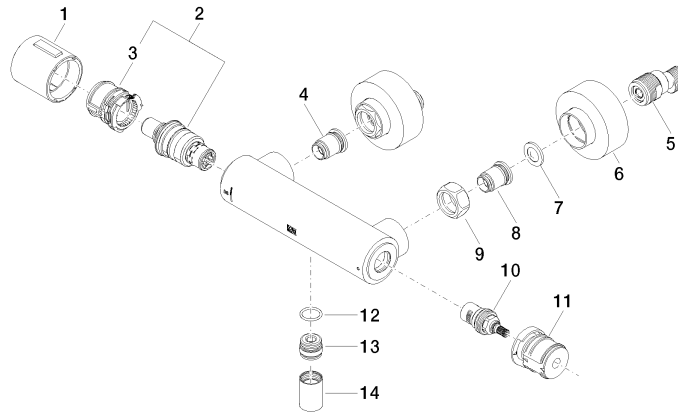

ST 060 113 4809

- Schubrosetten Ø 70 mm
- Stichmaß 150 mm ± 13 mm
- Brauseabgang 3/8"
- mit Mengenregulierung

	Messing gebürstet (23kt Gold)	ST 060 113 4809-28
	Chrom	ST 060 113 4809-00
	Platin gebürstet	ST 060 113 4809-06
	Platin	ST 060 113 4809-08
	Dark Chrome	ST 060 113 4809-19
	Bronze gebürstet	ST 060 113 4809-42
	Champagne gebürstet (22kt Gold)	ST 060 113 4809-46
	Champagne (22kt Gold)	ST 060 113 4809-47
	Dark Platinum gebürstet	ST 060 113 4809-99

Einzelkomponenten dieses Sets

Für dieses Set benötigen Sie folgende Komponenten

1x 34 443 979-28

1x 11 431 809-28

ST 060 113 4809

- Schubrosetten Ø 70 mm
- Stichmaß 150 mm ± 13 mm
- Brauseabgang 3/8"
- mit Mengenregulierung

Benötigtes Zubehör

**TARA Mengenreguliergriff -
Messing gebürstet (23kt Gold)**

11 431 892-28

ST 060 113 4809

mm [inches]

Durchflussdiagramm

Zertifikate

Belgaqua_22_281_2 LGA_29986.
7_5.

WRAS_2204005.

ST 060 113 4809

Ersatzteile für die
anderen
Oberflächenvarianten
finden Sie hier:
Chrom

Ersatzteilstückliste

Nr.	Artikelnummer	Benennung	Verbaumenge	Lieferzeit
1	90 17 33 015 00-28	Griff	1	20
2	90 15 02 070 00 90	Kartusche	1	2
3	90 30 40 010 00 90	Regler	1	2
4	04 31 20 530 00 90	Einsatz	1	2
5	04 11 04 030 00 90	Anschluss	2	2
6	90 31 20 512 00-28	Rosette	2	20
7	09 29 30 050 90	Sieb	2	2
8	04 31 20 540 00 90	Einsatz	1	2
9	09 24 77 008-00	Mutter	2	10
10	90 90 03 236 00 90	Oberteil	1	2
11	90 30 40 017 00 90	Aufnahme	1	2
12	90 14 10 010 00 90	Dichtung	1	2
13	09 31 20 511-28	Nippel	1	60
14	90 21 02 069 00-28	Haube	1	20