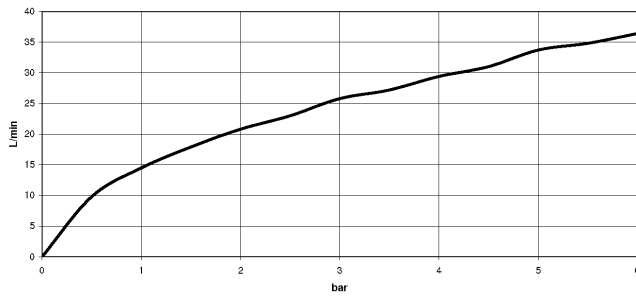

Benötigtes Zubehör

**TARA Mengenreguliergriff -
Messing gebürstet (23kt Gold)**

11 431 892-28

ST 060 113 4809

mm [inches]

Durchflussdiagramm

Zertifikate

Belgaqua_22_281_2 LGA_29986.
7_5.