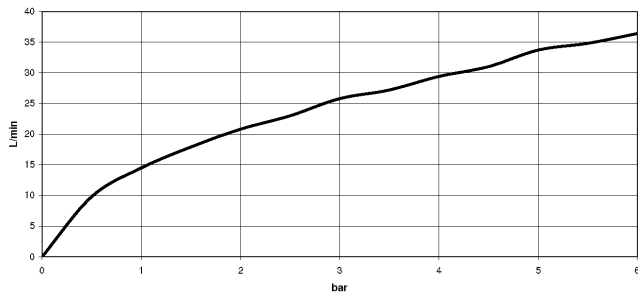

Benötigtes Zubehör

TARA Mengenreguliergriff - Dark Platinum gebürstet 11 431 892-99

ST 060 113 4809

mm [inches]

Durchflussdiagramm

Zertifikate

Belgaqua_22_281_2 LGA_29986.
7_5.

WRAS_2204005.