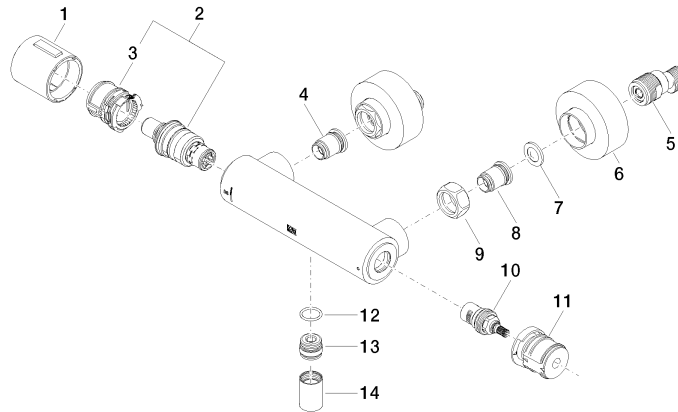

Einzelkomponenten dieses Sets

Für dieses Set benötigen Sie folgende Komponenten

1x 34 443 979-99

1x 11 431 809-99

ST 060 113 4809

- Schubrosetten Ø 70 mm
- Stichmaß 150 mm ± 13 mm
- Brauseabgang 3/8"
- mit Mengenregulierung

Benötigtes Zubehör

TARA Mengenreguliergriff - Dark Platinum gebürstet 11 431 892-99

ST 060 113 4809

mm [inches]

Durchflussdiagramm

Zertifikate

Belgaqua_22_281_2 LGA_29986.
7_5.

WRAS_2204005.

ST 060 113 4809

Ersatzteile für die
anderen
Oberflächenvarianten
finden Sie hier:
Chrom

Ersatzteilstückliste

Nr.	Artikelnummer	Benennung	Verbaumenge	Lieferzeit
1	90 17 33 015 00-99	Griff	1	30
2	90 15 02 070 00 90	Kartusche	1	2
3	90 30 40 010 00 90	Regler	1	2
4	04 31 20 530 00 90	Einsatz	1	2
5	04 11 04 030 00 90	Anschluss	2	2
6	90 31 20 512 00-99	Rosette	2	30
7	09 29 30 050 90	Sieb	2	2
8	04 31 20 540 00 90	Einsatz	1	2
9	09 24 77 008-00	Mutter	2	10
10	90 90 03 236 00 90	Oberteil	1	2
11	90 30 40 017 00 90	Aufnahme	1	2
12	90 14 10 010 00 90	Dichtung	1	2
13	09 31 20 511-99	Nippel	1	60
14	90 21 02 069 00-99	Haube	1	30