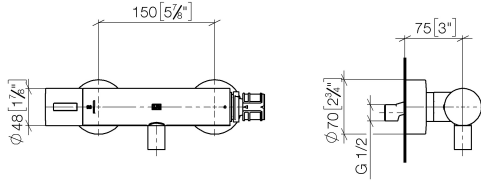

ST 060 113 4809

- Schubrosetten Ø 70 mm
- Stichmaß 150 mm ± 13 mm
- Brauseabgang 3/8"
- mit Mengenregulierung

	Dark Platinum gebürstet	ST 060 113 4809-99
	Chrom	ST 060 113 4809-00
	Platin gebürstet	ST 060 113 4809-06
	Platin	ST 060 113 4809-08
	Dark Chrome	ST 060 113 4809-19
	Messing gebürstet (23kt Gold)	ST 060 113 4809-28
	Bronze gebürstet	ST 060 113 4809-42
	Champagne gebürstet (22kt Gold)	ST 060 113 4809-46
	Champagne (22kt Gold)	ST 060 113 4809-47

Einzelkomponenten dieses Sets

Für dieses Set benötigen Sie folgende Komponenten

1x 34 443 979-99

1x 11 431 809-99

ST 060 113 4809

- Schubrosetten Ø 70 mm
- Stichmaß 150 mm ± 13 mm
- Brauseabgang 3/8"
- mit Mengenregulierung

Benötigtes Zubehör

TARA Mengenreguliergriff - Dark Platinum gebürstet 11 431 892-99

ST 060 113 4809

mm [inches]

Durchflussdiagramm

Zertifikate

Belgaqua_22_281_2 LGA_29986.
7_5.

WRAS_2204005.