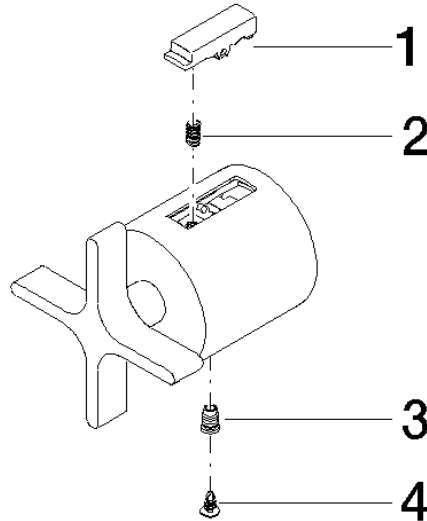

ST 060 113 4809

Ersatzteile für die
anderen
Oberflächenvarianten
finden Sie hier:
Chrom

Ersatzteilstückliste

Nr.	Artikelnummer	Benennung	Verbaumenge	Lieferzeit
1	90 17 33 015 00-99	Griff	1	30
2	90 15 02 070 00 90	Kartusche	1	2
3	90 30 40 010 00 90	Regler	1	2
4	04 31 20 530 00 90	Einsatz	1	2
5	04 11 04 030 00 90	Anschluss	2	2
6	90 31 20 512 00-99	Rosette	2	30
7	09 29 30 050 90	Sieb	2	2
8	04 31 20 540 00 90	Einsatz	1	2
9	09 24 77 008-00	Mutter	2	10
10	90 90 03 236 00 90	Oberteil	1	2
11	90 30 40 017 00 90	Aufnahme	1	2
12	90 14 10 010 00 90	Dichtung	1	2
13	09 31 20 511-99	Nippel	1	60
14	90 21 02 069 00-99	Haube	1	30

ST 060 113 4809

mm [inches]

ST 060 113 4809

Ersatzteile für die
anderen
Oberflächenvarianten
finden Sie hier:
Chrom

Ersatzteilstückliste

Nr.	Artikelnummer	Benennung	Verbaumenge	Lieferzeit
1	09 21 33 050 90	Griff	1	2
2	90 16 02 027 00 90	Feder	1	2
3	09 31 11 511 90	Stift	1	2
4	09 31 20 521 90	Stopfen	1	2