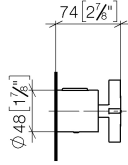

ST 060 113 4809

- Schubrosetten Ø 70 mm
- Stichmaß 150 mm ± 13 mm
- Brauseabgang 3/8"
- mit Mengenregulierung

	Dark Platinum gebürstet	ST 060 113 4809-99
	Chrom	ST 060 113 4809-00
	Platin gebürstet	ST 060 113 4809-06
	Platin	ST 060 113 4809-08
	Dark Chrome	ST 060 113 4809-19
	Messing gebürstet (23kt Gold)	ST 060 113 4809-28
	Bronze gebürstet	ST 060 113 4809-42
	Champagne gebürstet (22kt Gold)	ST 060 113 4809-46
	Champagne (22kt Gold)	ST 060 113 4809-47

ST 060 113 4809

Ersatzteile für die
anderen
Oberflächenvarianten
finden Sie hier:
Chrom

Ersatzteilstückliste

Nr.	Artikelnummer	Benennung	Verbaumenge	Lieferzeit
1	90 17 33 015 00-99	Griff	1	30
2	90 15 02 070 00 90	Kartusche	1	2
3	90 30 40 010 00 90	Regler	1	2
4	04 31 20 530 00 90	Einsatz	1	2
5	04 11 04 030 00 90	Anschluss	2	2
6	90 31 20 512 00-99	Rosette	2	30
7	09 29 30 050 90	Sieb	2	2
8	04 31 20 540 00 90	Einsatz	1	2
9	09 24 77 008-00	Mutter	2	10
10	90 90 03 236 00 90	Oberteil	1	2
11	90 30 40 017 00 90	Aufnahme	1	2
12	90 14 10 010 00 90	Dichtung	1	2
13	09 31 20 511-99	Nippel	1	60
14	90 21 02 069 00-99	Haube	1	30

ST 060 113 4809

mm [inches]

ST 060 113 4809

Ersatzteile für die
anderen
Oberflächenvarianten
finden Sie hier:
Chrom

Ersatzteilstückliste

Nr.	Artikelnummer	Benennung	Verbaumenge	Lieferzeit
1	09 21 33 050 90	Griff	1	2
2	90 16 02 027 00 90	Feder	1	2
3	09 31 11 511 90	Stift	1	2
4	09 31 20 521 90	Stopfen	1	2