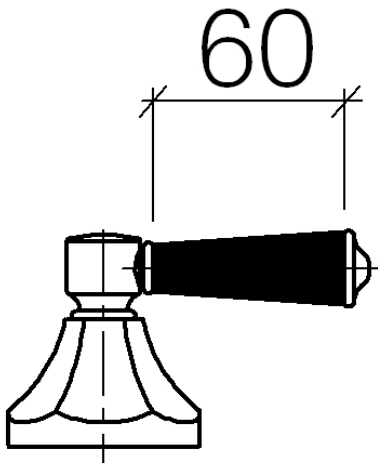

ST 060 401 0371

- Rosette Ø 60 mm
- Oberteil mit ablängbarer Spindel und Hülse

Einzelkomponenten dieses Sets

Für dieses Set benötigen Sie folgende Komponenten

1x 11 170 370-99

1x 36 608 371-99

MADISON Unterputzventil rechtsschließend 3/4" - Dark Platinum gebürstet

MADISON

ST 060 401 0371

ST 060 401 0371

- für Waschtisch Armaturen

ACHTUNG: Die Hebeleinsätze müssen separat zu den Armaturen bestellt werden!

	Dark Platinum gebürstet	11 170 370-99
	Chrom	11 170 370-00
	Gold (23,9kt)	11 170 370-01
	Platin gebürstet	11 170 370-06
	Platin	11 170 370-08
	Messing (23kt Gold)	11 170 370-09
	weiß	11 170 370-12
	schwarz	11 170 370-13
	Messing gebürstet (23kt Gold)	11 170 370-28

ST 060 401 0371

ST 060 401 0371

Ersatzteile für die
anderen
Oberflächenvarianten
finden Sie hier:
Chrom

Zertifikate

IAPMO_4976 (2). WRAS_2010066.

Ersatzteilstückliste

Nr.	Artikelnummer	Benennung	Verbaumenge	Lieferzeit
1	90 90 03 127 00 90	Oberteil	1	2
2	09 23 10 125-00	Mutter	1	10
3	90 14 10 063 00 90	Dichtung	1	2
4	09 27 37 102-99	Rosette	1	30
5	09 30 30 069 90	Schraube	1	2
6	09 30 11 194 90	Scheibe	1	2
7	09 18 30 007-99	Huelse	1	60
8	90 28 10 030 00 90	Ring	1	2
9	09 12 12 064-99	Aufnahme	1	-
Ersatzteil nicht mehr bestellbar, bitte bestellen Sie den Nachfolgeartikel				
10	90 14 15 021 00 90	Ring	1	2
11	09 21 02 161-99	Haube	1	30
12	09 20 37 101-99	Griff	1	30
13	09 20 37 001-99	Griff	1	30
14	09 28 22 013 90	Rohr	1	2
15	11 170 370-99	MADISON Hebeleinsatz - Dark Platinum gebürstet	1	30
16	09 30 30 062-99	Schraube	1	30