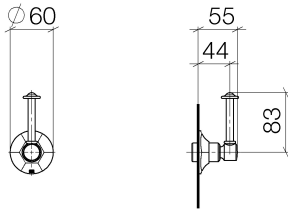

ST 060 401 0371

- Rosette Ø 60 mm
- Oberteil mit ablängbarer Spindel und Hülse

Einzelkomponenten dieses Sets

Für dieses Set benötigen Sie folgende Komponenten

1x 11 170 370-99

1x 36 608 371-99

MADISON Unterputzventil rechtsschließend 3/4" - Dark Platinum gebürstet

MADISON

ST 060 401 0371

ST 060 401 0371

- für Waschtisch Armaturen

ACHTUNG: Die Hebeleinsätze müssen separat zu den Armaturen bestellt werden!

	Dark Platinum gebürstet	11 170 370-99
	Chrom	11 170 370-00
	Gold (23,9kt)	11 170 370-01
	Platin gebürstet	11 170 370-06
	Platin	11 170 370-08
	Messing (23kt Gold)	11 170 370-09
	weiß	11 170 370-12
	schwarz	11 170 370-13
	Messing gebürstet (23kt Gold)	11 170 370-28

ST 060 401 0371

ST 060 401 0371

Ersatzteile für die
anderen
Oberflächenvarianten
finden Sie hier:
Chrom

Zertifikate

IAPMO_4976 (2). WRAS_2010066.

Ersatzteilstückliste

Nr.	Artikelnummer	Benennung	Verbaumenge	Lieferzeit
1	90 90 03 127 00 90	Oberteil	1	2
2	09 23 10 125-00	Mutter	1	10
3	90 14 10 063 00 90	Dichtung	1	2
4	09 27 37 102-99	Rosette	1	30
5	09 30 30 069 90	Schraube	1	2
6	09 30 11 194 90	Scheibe	1	2
7	09 18 30 007-99	Huelse	1	60
8	90 28 10 030 00 90	Ring	1	2
9	09 12 12 064-99	Aufnahme	1	-
Ersatzteil nicht mehr bestellbar, bitte bestellen Sie den Nachfolgeartikel				
10	90 14 15 021 00 90	Ring	1	2
11	09 21 02 161-99	Haube	1	30
12	09 20 37 101-99	Griff	1	30
13	09 20 37 001-99	Griff	1	30
14	09 28 22 013 90	Rohr	1	2
15	11 170 370-99	MADISON Hebeleinsatz - Dark Platinum gebürstet	1	30
16	09 30 30 062-99	Schraube	1	30