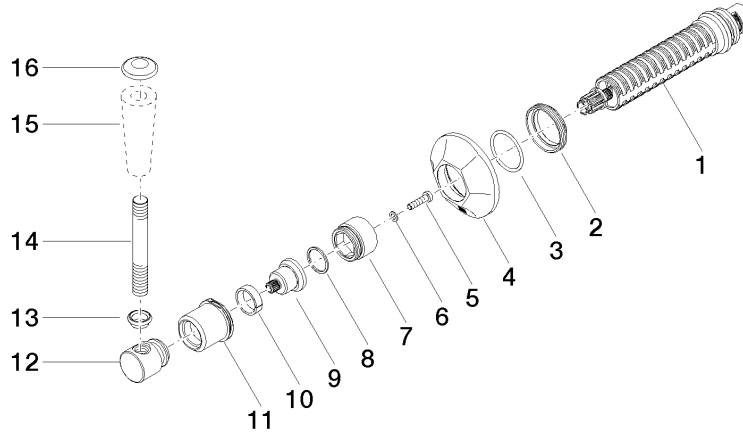

ST 060 401 0371

- Rosette Ø 60 mm
- Oberteil mit ablängbarer Spindel und Hülse

Einzelkomponenten dieses Sets

Für dieses Set benötigen Sie folgende Komponenten

1x 11 170 370-99

1x 36 608 371-99

MADISON Unterputzventil rechtsschließend 3/4" - Dark Platinum gebürstet

MADISON

ST 060 401 0371

ST 060 401 0371

- für Waschtisch Armaturen

ACHTUNG: Die Hebeleinsätze müssen separat zu den Armaturen bestellt werden!

	Dark Platinum gebürstet	11 170 370-99
	Chrom	11 170 370-00
	Gold (23,9kt)	11 170 370-01
	Platin gebürstet	11 170 370-06
	Platin	11 170 370-08
	Messing (23kt Gold)	11 170 370-09
	weiß	11 170 370-12
	schwarz	11 170 370-13
	Messing gebürstet (23kt Gold)	11 170 370-28

ST 060 401 0371

ST 060 401 0371

Ersatzteile für die
anderen
Oberflächenvarianten
finden Sie hier:
Chrom

Zertifikate

IAPMO_4976 (2). WRAS_2010066.

Ersatzteilstückliste

Nr.	Artikelnummer	Benennung	Verbaumenge	Lieferzeit
1	90 90 03 127 00 90	Oberteil	1	2
2	09 23 10 125-00	Mutter	1	10
3	90 14 10 063 00 90	Dichtung	1	2
4	09 27 37 102-99	Rosette	1	30
5	09 30 30 069 90	Schraube	1	2
6	09 30 11 194 90	Scheibe	1	2
7	09 18 30 007-99	Huelse	1	60
8	90 28 10 030 00 90	Ring	1	2
9	09 12 12 064-99	Aufnahme	1	-
Ersatzteil nicht mehr bestellbar, bitte bestellen Sie den Nachfolgeartikel				
10	90 14 15 021 00 90	Ring	1	2
11	09 21 02 161-99	Haube	1	30
12	09 20 37 101-99	Griff	1	30
13	09 20 37 001-99	Griff	1	30
14	09 28 22 013 90	Rohr	1	2
15	11 170 370-99	MADISON Hebeleinsatz - Dark Platinum gebürstet	1	30
16	09 30 30 062-99	Schraube	1	30