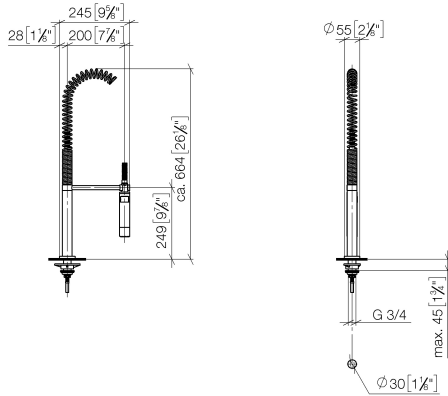

Nr.	Artikelnummer	Benennung	Verbaumenge	Lieferzeit
1	90 28 22 226 01-99	Auslauf	1	30
2	90 23 01 028 03-99	Luftsprudler	1	30
3	09 30 30 057 90	Schraube	1	2
4	09 11 10 088 10-99	Anschluss	1	30
5	09 28 10 140-99	Ring	1	30
6	04 30 04 019 00 90	Schlauch	2	2
7	09 14 05 047 90	Dichtung	1	2
8	04 30 11 038 00 90	Befestigungssatz	1	2
9	09 31 11 011 90	Stift	1	2
10	90 20 89 010 10-99	Griff	2	30
11	09 20 89 010-99	Griff	2	60
12	90 12 12 007 00-99	Aufnahme	2	30
13	90 30 11 029 00 90	Scheibe	2	2
14	90 30 30 075 00 90	Schraube	2	2
15	09 21 02 140-99	Huelse	2	30
16	09 27 89 105-99	Rosette	2	30
17	90 14 10 043 00 90	Dichtung	2	2
18	90 17 11 040 51 90	Seitenteil	2	2
19	90 23 30 040 00-99	Verschraubung	4	30
20	12 501 970 90	Druckschlauch 1/2" x 1/2" x 300 mm -	2	-
Ersatzteil nicht mehr bestellbar, bitte bestellen Sie den Nachfolgeartikel				
21	04 31 20 046 10 92	Set	1	2

ST 110 201 5892

Passt zu: ELIO, TARA, TARA ULTRA

- Brausestrahl
- automatischer Umschalter Auslauf/Profi-Garnitur
- Armaturenhöhe 665 mm
- Einzelrosette Ø 55 mm
- Bohrungsdurchmesser Profibrause 30 mm
- Sprayface mit Antikalk-System
- bleifrei

ST 110 201 5892

mm [inches]  
M 1:10