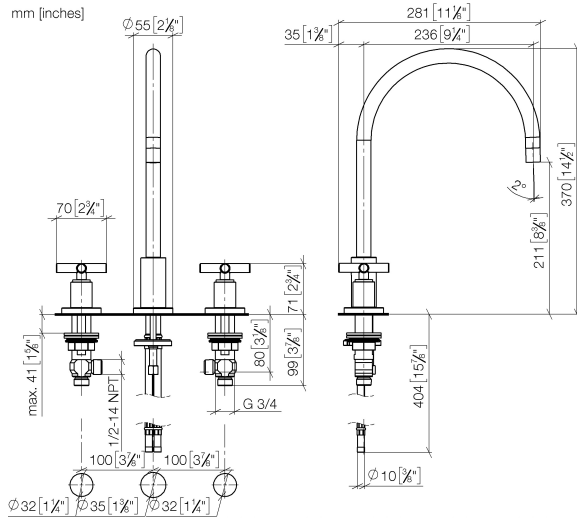

**Einzelkomponenten dieses Sets**

Für dieses Set benötigen Sie folgende Komponenten

1x 20 815 892-99

1x 27 789 970-99

ST 110 201 5892

- Ausladung 235 mm
- schwenkbarer Auslauf 360°
- luftangereicherter Strahl
- Armaturenhöhe 370 mm
- Höhe bis Luftsprudler 212 mm
- Bohrungsdurchmesser Auslauf 35 mm
- Bohrungsdurchmesser Seitenventil 32 mm
- Durchfluss max. 7 l/min bei 3 bar Fließdruck
- bleifrei
- Dieses Produkt leistet einen Beitrag zur Erfüllung der Vorgaben von nachhaltigen Gebäudezertifizierungen, z.B. LEED®, BREEAM®, DGNB

### Durchflussdiagramm

Nr.	Artikelnummer	Benennung	Verbaumenge	Lieferzeit
1	90 28 22 226 01-99	Auslauf	1	30
2	90 23 01 028 03-99	Luftsprudler	1	30
3	09 30 30 057 90	Schraube	1	2
4	09 11 10 088 10-99	Anschluss	1	30
5	09 28 10 140-99	Ring	1	30
6	04 30 04 019 00 90	Schlauch	2	2
7	09 14 05 047 90	Dichtung	1	2
8	04 30 11 038 00 90	Befestigungssatz	1	2
9	09 31 11 011 90	Stift	1	2
10	90 20 89 010 10-99	Griff	2	30
11	09 20 89 010-99	Griff	2	60
12	90 12 12 007 00-99	Aufnahme	2	30
13	90 30 11 029 00 90	Scheibe	2	2
14	90 30 30 075 00 90	Schraube	2	2
15	09 21 02 140-99	Huelse	2	30
16	09 27 89 105-99	Rosette	2	30
17	90 14 10 043 00 90	Dichtung	2	2
18	90 17 11 040 51 90	Seitenteil	2	2
19	90 23 30 040 00-99	Verschraubung	4	30
20	12 501 970 90	Druckschlauch 1/2" x 1/2" x 300 mm -	2	-
Ersatzteil nicht mehr bestellbar, bitte bestellen Sie den Nachfolgeartikel				
21	04 31 20 046 10 92	Set	1	2

ST 110 201 5892

mm [inches]  
M 1:10