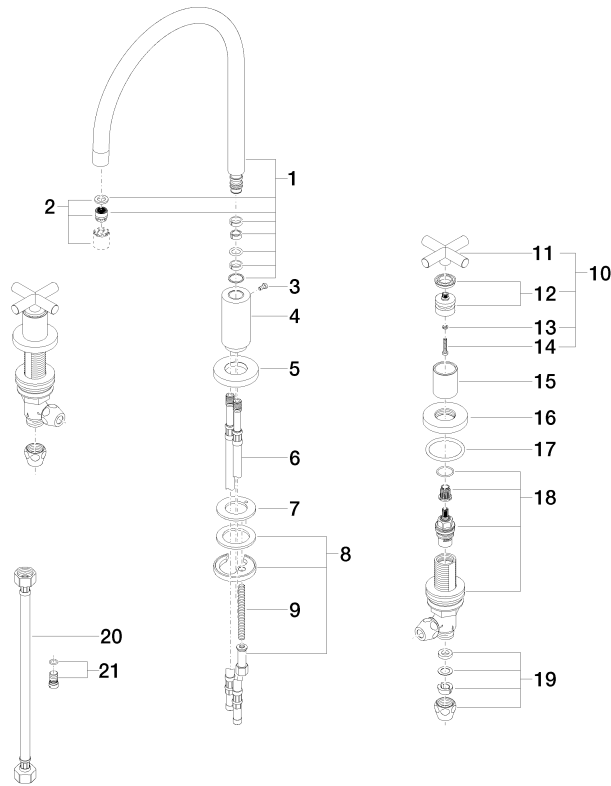

ST 110 201 5892

Ersatzteile für die
anderen
Oberflächenvarianten
finden Sie hier:
Chrom

Ersatzteilstückliste

Nr.	Artikelnummer	Benennung	Verbaumenge	Lieferzeit
1	90 28 22 226 01-99	Auslauf	1	30
2	90 23 01 028 03-99	Luftsprudler	1	30
3	09 30 30 057 90	Schraube	1	2
4	09 11 10 088 10-99	Anschluss	1	30
5	09 28 10 140-99	Ring	1	30
6	04 30 04 019 00 90	Schlauch	2	2
7	09 14 05 047 90	Dichtung	1	2
8	04 30 11 038 00 90	Befestigungssatz	1	2
9	09 31 11 011 90	Stift	1	2
10	90 20 89 010 10-99	Griff	2	30
11	09 20 89 010-99	Griff	2	60
12	90 12 12 007 00-99	Aufnahme	2	30
13	90 30 11 029 00 90	Scheibe	2	2
14	90 30 30 075 00 90	Schraube	2	2
15	09 21 02 140-99	Huelse	2	30
16	09 27 89 105-99	Rosette	2	30
17	90 14 10 043 00 90	Dichtung	2	2
18	90 17 11 040 51 90	Seitenteil	2	2
19	90 23 30 040 00-99	Verschraubung	4	30
20	12 501 970 90	Druckschlauch 1/2" x 1/2" x 300 mm -	2	-
Ersatzteil nicht mehr bestellbar, bitte bestellen Sie den Nachfolgeartikel				
21	04 31 20 046 10 92	Set	1	2