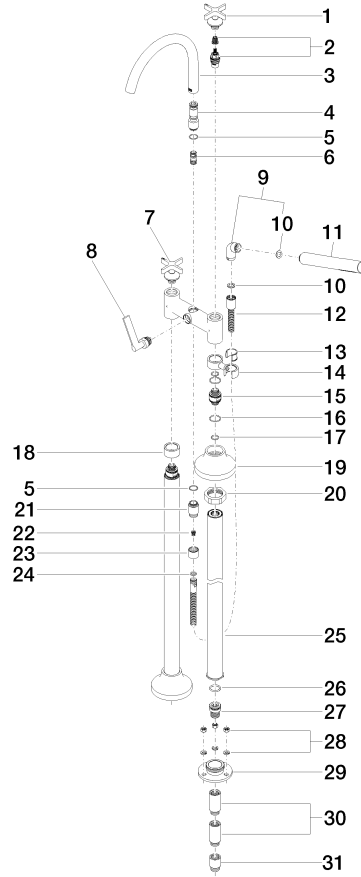

VAIA

25 943 809
mm [inches]

Flow rate chart

Certificates

Belgauqa_22_276_2 LGA_29294.
7_2.

IAPMO_4976 (4).

WRAS_240502008.

VAIA Two-hole bath mixer for free-standing assembly with hand shower set -
Brushed Dark Platinum

VAIA

25 943 809

VAIA Two-hole bath mixer for free-standing assembly with hand shower set - Brushed Dark Platinum

VAIA

25 943 809

Spare parts list

No.	Item Number	Name	Quantity used	Delivery time
1	90 20 80 010 01-99	handle (cold)	1	30
2	90 90 03 131 00 90	top	1	2
3	90 28 22 317 00-99	spout	1	30
4	09 24 03 273-99	nipple	1	30
5	90 14 10 032 00 90	seal	1	2
6	90 21 10 011 00 90	diverter	1	2
7	90 20 80 011 01-99	handle (hot)	1	30
8	90 20 80 015 02-99	handle	1	30
9	04 24 04 189 00-99	nipple	1	30
10	90 14 20 002 00 90	seal	1	2
11	28 019 979-99	Hand shower - Brushed Dark Platinum	1	30
12	90 30 02 072 00-99	Metal shower hose 1/2" x 3/8" x 1250 mm - Brushed Dark Platinum	1	30
13	90 18 40 035 00 90	sleeve	1	2
14	04 28 10 029 01-99	holder	1	30
15	09 29 05 021 20 90	nipple	2	2
16	09 14 10 112 90	seal	4	2
17	90 14 10 055 00 90	seal	4	2
18	09 28 10 028-99	sleeve	1	30
19	90 27 80 019 00-99	rosette	2	30
20	09 23 30 040-07	nut	2	30
21	09 24 03 121-99	nipple	1	30
22	09 23 01 131 90	back-flow preventer	1	2
23	09 21 02 143-99	sleeve	1	30
24	90 14 20 026 00 90	seal	1	2
25	04 28 22 009 20-99	connection	2	30
26	09 14 10 081 90	seal	2	2
27	09 24 03 094-07	nipple	2	30
28	04 23 10 023 00 90	fixing set	6	2
29	09 30 11 130-07	connection	2	30
30	09 24 03 081 10 90	extension	4	2
31	09 24 03 080 90	extension	2	2