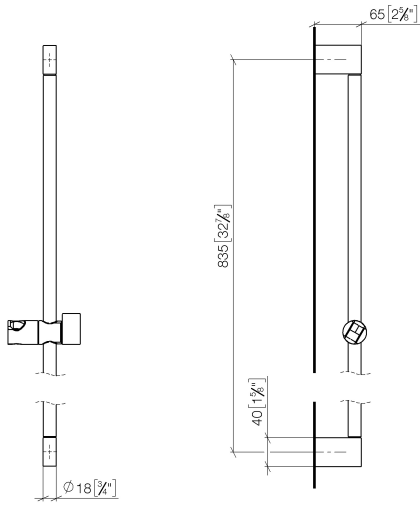

26 705 670

- 73mm projection
- gauge 835 mm

	Dark Chrome	26 705 670-19
	Chrome	26 705 670-00
	Brushed Platinum	26 705 670-06
	Brushed Light Gold	26 705 670-27
	Matte Black	26 705 670-33

26 705 670

mm [inches]