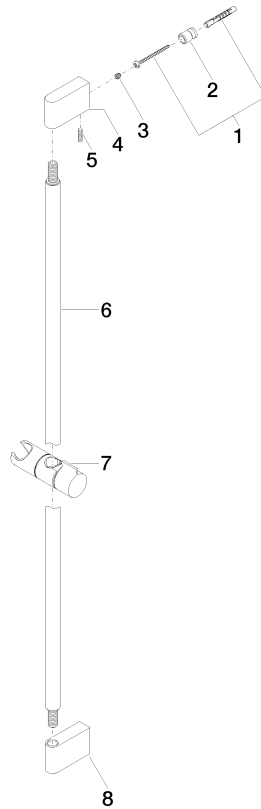

26 705 670

- 73mm projection
- gauge 835 mm

	Dark Chrome	26 705 670-19
	Chrome	26 705 670-00
	Brushed Platinum	26 705 670-06
	Brushed Light Gold	26 705 670-27
	Matte Black	26 705 670-33

26 705 670

mm [inches]

26 705 670

Parts for other
finishes can be found
here: [Chrome](#)

Spare parts list