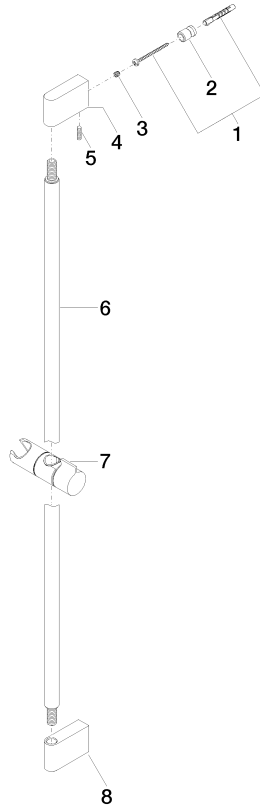

26 705 670

- 73mm projection
- gauge 835 mm

	Matte Black	26 705 670-33
	Chrome	26 705 670-00
	Brushed Platinum	26 705 670-06
	Dark Chrome	26 705 670-19
	Brushed Light Gold	26 705 670-27

26 705 670

mm [inches]

## IMO Slide bar with slider - Matte Black

IMO

26 705 670

#### **Product version from 2/6/2020**

No.	Item Number	Name	Quantity used	Delivery time
	05 17 20 726 02 90	fixing set	9	2