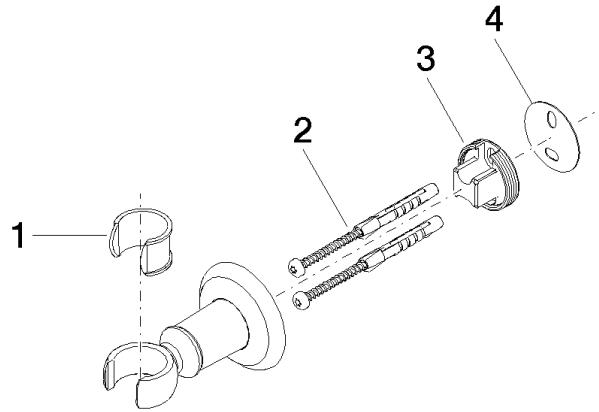

28 050 361

• rosette Ø 55 mm

	Durabronss (23kt Gold)	28 050 361-09
	Chrome	28 050 361-00
	Brushed Platinum	28 050 361-06
	Platinum	28 050 361-08
	Brushed Durabronss (23kt Gold)	28 050 361-28
	Brushed Dark Platinum	28 050 361-99

28 050 361

mm [inches]

28 050 361

Product version from 7/3/2016

Parts for other
finishes can be found
here: [Chrome](#)

MADISON Wall bracket - Durabrass (23kt Gold)

MADISON

28 050 361

Spare parts list

Product version from 7/3/2016

No.	Item Number	Name	Quantity used	Delivery time
	90 18 40 035 00 90	sleeve	4	2