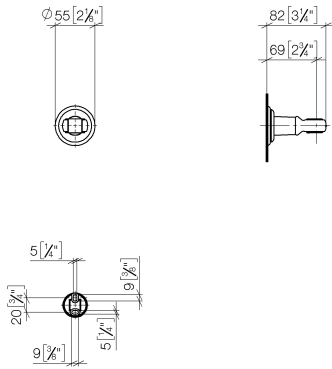

28 050 361

• rosette Ø 55 mm

	Durabronss (23kt Gold)	28 050 361-09
	Chrome	28 050 361-00
	Brushed Platinum	28 050 361-06
	Platinum	28 050 361-08
	Brushed Durabronss (23kt Gold)	28 050 361-28
	Brushed Dark Platinum	28 050 361-99

28 050 361

mm [inches]

28 050 361

Product version from 7/3/2016

Parts for other
finishes can be found
here: [Chrome](#)

MADISON Wall bracket - Durabrass (23kt Gold)

MADISON

28 050 361

Spare parts list

Product version from 7/3/2016

No.	Item Number	Name	Quantity used	Delivery time
	90 18 40 035 00 90	sleeve	4	2