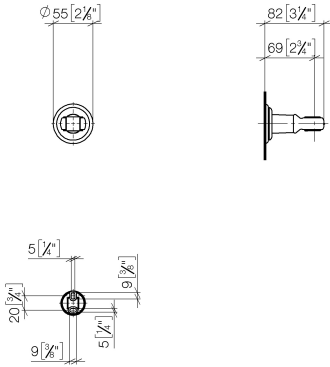

28 050 361

• rosette Ø 55 mm

	Brushed Durabronss (23kt Gold)	28 050 361-28
	Chrome	28 050 361-00
	Brushed Platinum	28 050 361-06
	Platinum	28 050 361-08
	Durabronss (23kt Gold)	28 050 361-09
	Brushed Dark Platinum	28 050 361-99

28 050 361

mm [inches]

28 050 361

Parts for other
finishes can be found
here: [Chrome](#)

Spare parts list