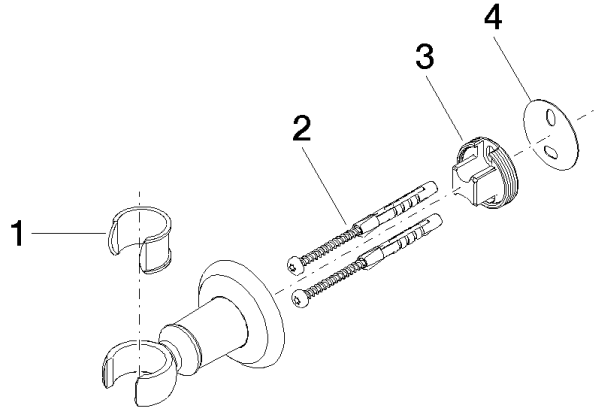

28 050 361

• rosette Ø 55 mm

	Brushed Dark Platinum	28 050 361-99
	Chrome	28 050 361-00
	Brushed Platinum	28 050 361-06
	Platinum	28 050 361-08
	Durabass (23kt Gold)	28 050 361-09
	Brushed Durabass (23kt Gold)	28 050 361-28

28 050 361

mm [inches]

28 050 361

**Product version from 7/3/2016**

Parts for other  
finishes can be found  
here: [Chrome](#)

MADISON Wall bracket - Brushed Dark Platinum

MADISON

28 050 361

**Spare parts list**

**Product version from 7/3/2016**

No.	Item Number	Name	Quantity used	Delivery time
	90 18 40 035 00 90	sleeve	4	2