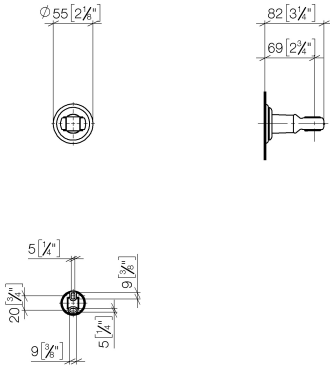

28 050 361

• rosette Ø 55 mm

	Brushed Dark Platinum	28 050 361-99
	Chrome	28 050 361-00
	Brushed Platinum	28 050 361-06
	Platinum	28 050 361-08
	Durabass (23kt Gold)	28 050 361-09
	Brushed Durabass (23kt Gold)	28 050 361-28

28 050 361

mm [inches]

28 050 361

**Product version from 7/3/2016**

Parts for other  
finishes can be found  
here: [Chrome](#)

MADISON Wall bracket - Brushed Dark Platinum

MADISON

28 050 361

**Spare parts list**

**Product version from 7/3/2016**

No.	Item Number	Name	Quantity used	Delivery time
	90 18 40 035 00 90	sleeve	4	2