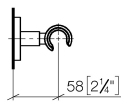

## Wall bracket - Dark Chrome

28 050 625

• rosette Ø 55 mm

	Dark Chrome	28 050 625-19
	Chrome	28 050 625-00
	Brushed Platinum	28 050 625-06
	Light Gold	28 050 625-26
	Brushed Light Gold	28 050 625-27
	Brushed Durabronze (23kt Gold)	28 050 625-28
	Matte Black	28 050 625-33
	Brushed Bronze	28 050 625-42
	Brushed Champagne (22kt Gold)	28 050 625-46
	Champagne (22kt Gold)	28 050 625-47
	Brushed Chrome	28 050 625-93
	Brushed Dark Platinum	28 050 625-99

# Wall bracket - Dark Chrome

28 050 625

mm [inches]