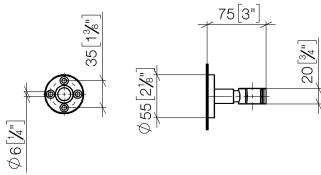

## Wall bracket - Dark Chrome

28 050 625

• rosette Ø 55 mm

	Dark Chrome	28 050 625-19
	Chrome	28 050 625-00
	Brushed Platinum	28 050 625-06
	Light Gold	28 050 625-26
	Brushed Light Gold	28 050 625-27
	Brushed Durabronze (23kt Gold)	28 050 625-28
	Matte Black	28 050 625-33
	Brushed Bronze	28 050 625-42
	Brushed Champagne (22kt Gold)	28 050 625-46
	Champagne (22kt Gold)	28 050 625-47
	Brushed Chrome	28 050 625-93
	Brushed Dark Platinum	28 050 625-99

# Wall bracket - Dark Chrome

28 050 625

mm [inches]