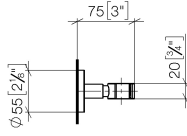

EDITION PRO Wall bracket - Matte Black

28 050 626

• rosette Ø 55 mm

| | | |
|--|----------------|---------------|
|  | Matte Black | 28 050 626-33 |
|  | Chrome | 28 050 626-00 |
|  | Brushed Chrome | 28 050 626-93 |

EDITION PRO Wall bracket - Matte Black

28 050 626

mm [inches]

EDITION PRO Wall bracket - Matte Black

28 050 626

Parts for other
finishes can be found
here: [Chrome](#)

EDITION PRO Wall bracket - Matte Black