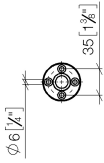

EDITION PRO Wall bracket - Matte Black

28 050 626

• rosette Ø 55 mm

| | | |
|--|----------------|---------------|
|  | Matte Black | 28 050 626-33 |
|  | Chrome | 28 050 626-00 |
|  | Brushed Chrome | 28 050 626-93 |

EDITION PRO Wall bracket - Matte Black

28 050 626

mm [inches]

EDITION PRO Wall bracket - Matte Black

28 050 626

Parts for other
finishes can be found
here: [Chrome](#)

EDITION PRO Wall bracket - Matte Black

28 050 626

Spare parts list

| No. | Item Number | Name | Quantity used | Delivery time |
|-----|--------------------|------------|---------------|---------------|
| | 05 17 62 500 00 90 | fixing set | 6 | 2 |