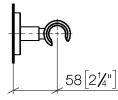

EDITION PRO Wall bracket - Matte Black

28 050 626

• rosette Ø 55 mm

| | | |
|--|----------------|---------------|
|  | Matte Black | 28 050 626-33 |
|  | Chrome | 28 050 626-00 |
|  | Brushed Chrome | 28 050 626-93 |

EDITION PRO Wall bracket - Matte Black

28 050 626

mm [inches]

EDITION PRO Wall bracket - Matte Black

28 050 626

Parts for other
finishes can be found
here: [Chrome](#)

EDITION PRO Wall bracket - Matte Black