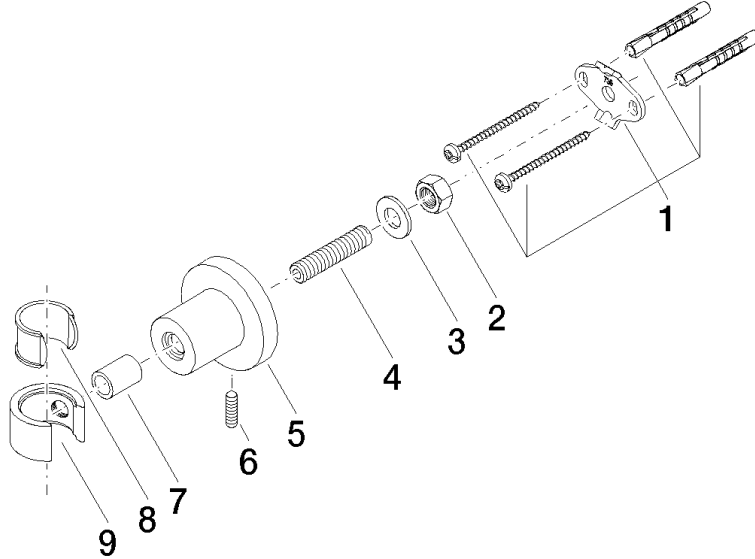

TARA Wall bracket - Dark Chrome

28 050 892 Product version from 4/1/2024

- rosette Ø 55 mm

	Dark Chrome	28 050 892-19
	Chrome	28 050 892-00
	Brushed Platinum	28 050 892-06
	Platinum	28 050 892-08
	Brushed Durabronze (23kt Gold)	28 050 892-28
	Matte Black	28 050 892-33
	Brushed Bronze	28 050 892-42
	Brushed Champagne (22kt Gold)	28 050 892-46
	Champagne (22kt Gold)	28 050 892-47
	Brushed Chrome	28 050 892-93
	Brushed Dark Platinum	28 050 892-99

TARA Wall bracket - Dark Chrome

28 050 892 Product version from 4/1/2024

mm [inches]

TARA Wall bracket - Dark Chrome

28 050 892 Product version from 4/1/2024

Parts for other finishes can be found here: [Chrome](#)

Spare parts list

No.	Item Number	Name	Quantity used	Delivery time
1	05 17 20 739 00 90	fixing set	1	2
2	09 23 10 026 90	nut	1	2
3	09 30 11 046 90	disc	1	2
4	08 18 50 586 90	screw	1	2
5	08 17 89 505-19	holder	1	20
6	04 31 11 113 00 90	pin	1	2
7	08 17 20 624-19	holder	1	20
8	90 18 40 035 00 90	sleeve	1	2
9	09 17 20 014-19	holder	1	20