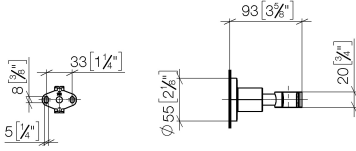

TARA Wall bracket - Dark Chrome

28 050 892 Product version from 4/1/2024

- rosette Ø 55 mm

	Dark Chrome	28 050 892-19
	Chrome	28 050 892-00
	Brushed Platinum	28 050 892-06
	Platinum	28 050 892-08
	Brushed Durabronze (23kt Gold)	28 050 892-28
	Matte Black	28 050 892-33
	Brushed Bronze	28 050 892-42
	Brushed Champagne (22kt Gold)	28 050 892-46
	Champagne (22kt Gold)	28 050 892-47
	Brushed Chrome	28 050 892-93
	Brushed Dark Platinum	28 050 892-99

TARA Wall bracket - Dark Chrome

28 050 892 Product version from 4/1/2024

mm [inches]

TARA Wall bracket - Dark Chrome

28 050 892 Product version from 4/1/2024

Parts for other finishes can be found here: [Chrome](#)

Spare parts list

No.	Item Number	Name	Quantity used	Delivery time
1	05 17 20 739 00 90	fixing set	1	2
2	09 23 10 026 90	nut	1	2
3	09 30 11 046 90	disc	1	2
4	08 18 50 586 90	screw	1	2
5	08 17 89 505-19	holder	1	20
6	04 31 11 113 00 90	pin	1	2
7	08 17 20 624-19	holder	1	20
8	90 18 40 035 00 90	sleeve	1	2
9	09 17 20 014-19	holder	1	20