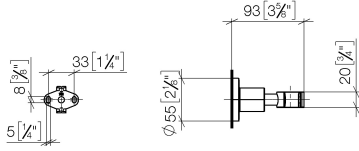

28 050 892

• rosette Ø 55 mm

	Brushed Bronze	28 050 892-42
	Chrome	28 050 892-00
	Brushed Platinum	28 050 892-06
	Platinum	28 050 892-08
	Dark Chrome	28 050 892-19
	Brushed Durabronze (23kt Gold)	28 050 892-28
	Matte Black	28 050 892-33
	Brushed Champagne (22kt Gold)	28 050 892-46
	Champagne (22kt Gold)	28 050 892-47
	Brushed Chrome	28 050 892-93
	Brushed Dark Platinum	28 050 892-99

28 050 892

mm [inches]

28 050 892

**Product version from 4/1/2024**

Parts for other finishes can be found here: [Chrome](#)