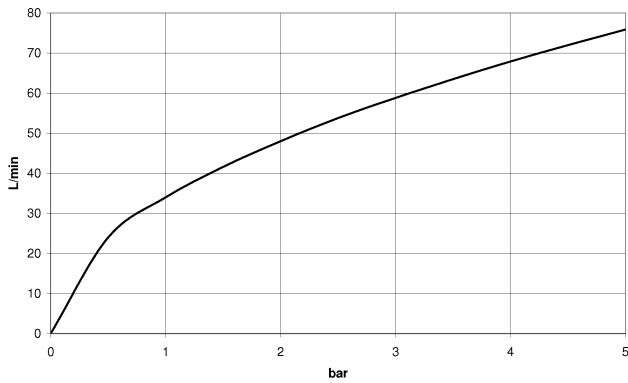

28 450 370

- 1/2" shower outlet
- rosette Ø 60 mm
- 1/2" connection
- WRAS 240502026

Intrinsic protection against back flow.

	Chrome	28 450 370-00
	Chrome	28 450 370-00 0010
	Brushed Platinum	28 450 370-06
	Brushed Platinum	28 450 370-06 0010
	Platinum	28 450 370-08
	Platinum	28 450 370-08 0010
	Durabass (23kt Gold)	28 450 370-09
	Durabass (23kt Gold)	28 450 370-09 0010
	Brushed Durabass (23kt Gold)	28 450 370-28
	Brushed Durabass (23kt Gold)	28 450 370-28 0010
	Brushed Dark Platinum	28 450 370-99
	Brushed Dark Platinum	28 450 370-99 0010

**Recommended miscellaneous**

**Concealed wall elbow - 35 085 970 90**

- max. recess depth 163 mm
- min. recess depth 90 mm

28 450 370

Flow rate chart

Codes & Standards

EN 1717

Scottish Water  
Byelaws