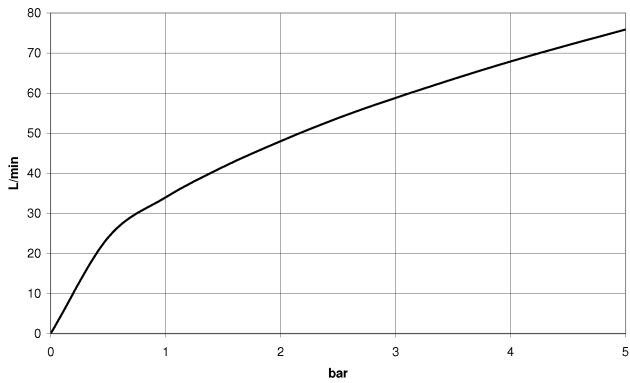

MADISON Wall elbow - Durabronss (23kt Gold)

MADISON

28 450 370

- 1/2" shower outlet
- rosette Ø 60 mm
- 1/2" connection
- WRAS 240502026

Intrinsic protection against back flow.

	Durabronss (23kt Gold)	28 450 370-09
	Chrome	28 450 370-00
	Chrome	28 450 370-00 0010
	Brushed Platinum	28 450 370-06
	Brushed Platinum	28 450 370-06 0010
	Platinum	28 450 370-08
	Platinum	28 450 370-08 0010
	Durabronss (23kt Gold)	28 450 370-09 0010
	Brushed Durabronss (23kt Gold)	28 450 370-28
	Brushed Durabronss (23kt Gold)	28 450 370-28 0010
	Brushed Dark Platinum	28 450 370-99
	Brushed Dark Platinum	28 450 370-99 0010

Recommended miscellaneous

Concealed wall elbow - 35 085 970 90

- max. recess depth 163 mm
- min. recess depth 90 mm

28 450 370

Flow rate chart

Codes & Standards

EN 1717

Scottish Water
Byelaws