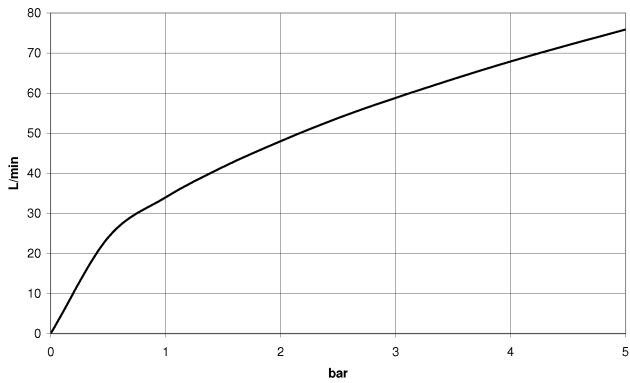

28 450 370

- 1/2" shower outlet
- rosette Ø 60 mm
- 1/2" connection
- WRAS 240502026

Intrinsic protection against back flow.

	Brushed Dark Platinum	28 450 370-99
	Chrome	28 450 370-00
	Chrome	28 450 370-00 0010
	Brushed Platinum	28 450 370-06
	Brushed Platinum	28 450 370-06 0010
	Platinum	28 450 370-08
	Platinum	28 450 370-08 0010
	Durabass (23kt Gold)	28 450 370-09
	Durabass (23kt Gold)	28 450 370-09 0010
	Brushed Durabass (23kt Gold)	28 450 370-28
	Brushed Durabass (23kt Gold)	28 450 370-28 0010
	Brushed Dark Platinum	28 450 370-99 0010

**Recommended miscellaneous**

**Concealed wall elbow -**

35 085 970 90

- max. recess depth 163 mm
- min. recess depth 90 mm

28 450 370

Flow rate chart

Codes & Standards

EN 1717