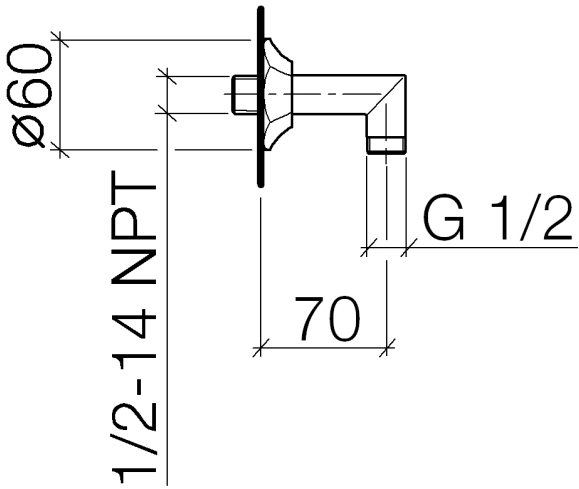

28 450 370

- 1/2" shower outlet
- rosette Ø 60 mm
- 1/2" connection
- WRAS 240502026

Intrinsic protection against back flow.

	Brushed Dark Platinum	28 450 370-99
	Chrome	28 450 370-00
	Chrome	28 450 370-00 0010
	Brushed Platinum	28 450 370-06
	Brushed Platinum	28 450 370-06 0010
	Platinum	28 450 370-08
	Platinum	28 450 370-08 0010
	Durabass (23kt Gold)	28 450 370-09
	Durabass (23kt Gold)	28 450 370-09 0010
	Brushed Durabass (23kt Gold)	28 450 370-28
	Brushed Durabass (23kt Gold)	28 450 370-28 0010
	Brushed Dark Platinum	28 450 370-99 0010

**Recommended miscellaneous**

**Concealed wall elbow -**

35 085 970 90

- max. recess depth 163 mm
- min. recess depth 90 mm

28 450 370

Flow rate chart

Codes & Standards

EN 1717